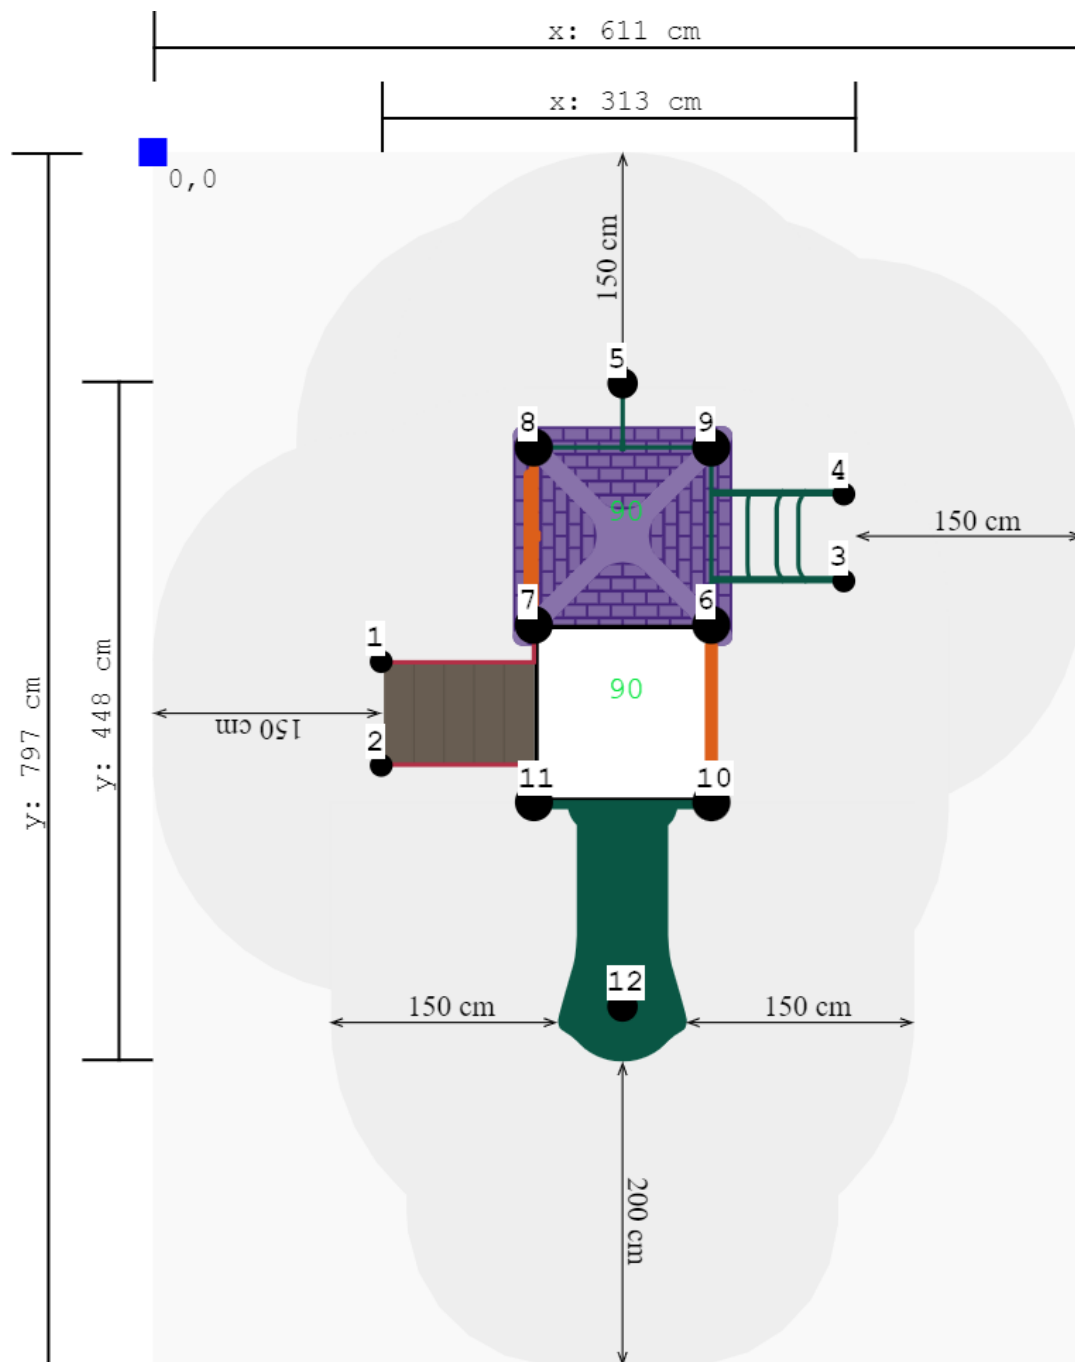

Technische tekeningen

Matenplan