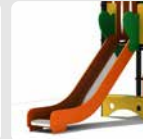

Duikelstangen  
Spijlwanden  
Stangen  
Hangrekken

2,5mm gegalvaniseerd gepoedercoat antiroest staal. Laser gesneden

Wanden  
Zitjes

PE board

Glijbanen

Roestvrij staal  
Roestvrij staal met PE zijanten  
Gerecycled LLDEP 10mm zonbestendig plastic.  
In mallen vorm gegeven

Kunststof

Gerecycled LLDEP 10mm zonbestendig plastic. In mallen vorm gegeven

Netten

18 mm 6-draads-staaltouwen, onderling verbonden met aluminium verbindings- koppelingen

Schommel-lagers

Gegalvaniseerd staal, met nylon lagers en M12 draadstang