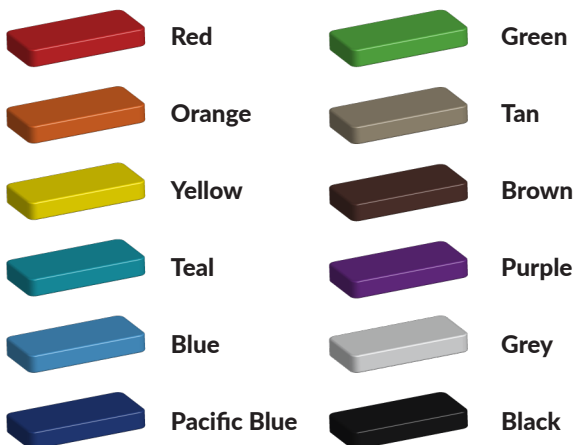

Enkele kleuren PE