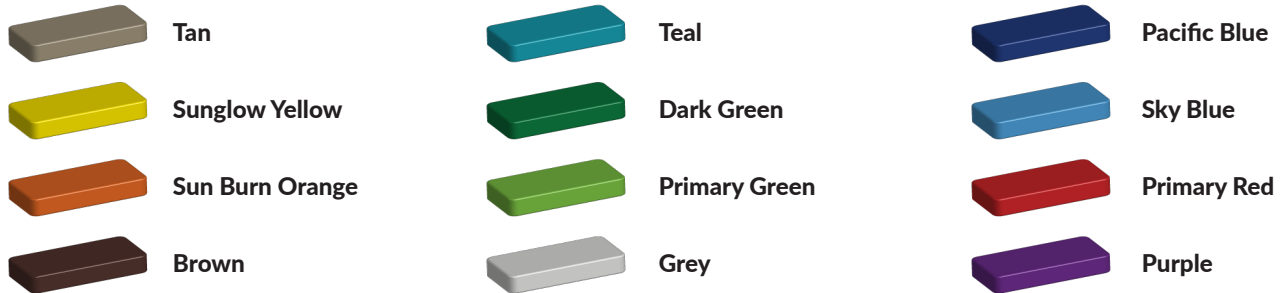

Deze glijbaan komt uit de [metaal en kunststof serie](#) waarbij robuust metaal wordt gecombineerd met betaalbaar kunststof. Je hebt niet alleen de mogelijkheid de kleuren van dit speeltoestel aan te passen, in onze [TnT 3D-ontwerper](#) kun je de glijbaan verder uitbreiden met nieuwe speelfuncties of andere opgangen voor de weg naar boven of beneden kiezen.

Foto's

Technische tekeningen

Matenplan

Bepaal zelf de kleuren van je professionele speeltoestel

Kleuren zijn belangrijk in een mensenleven. Kleuren kunnen een bepaald gevoel of een bepaalde sfeer oproepen. Kleuren kunnen de stemming beïnvloeden en geven informatie. Bij de inrichting van een speelplek is het daarom belangrijk rekening te houden met de kleurbeleving van kinderen. En die kunnen per leeftijdsgroep verschillen. Hoe belangrijk is het dan om zelf de kleuren voor een speeltoestel te kunnen kiezen? En deze service is bij TnT Speeltoestellen zonder extra meerkosten!

Kunststof kleuren

Metaal kleuren

PE Kleuren Polyethleen

Onze PE panelen zijn in verschillende diktes leverbaar

Enkele kleuren PE

Dubbele kleuren PE

Technisch materialenoverzicht

Op deze pagina vind je een lijst met de meest gebruikte materialen in onze speeltoestellen en andere producten. Mocht je specifieke informatie wensen over een bepaald toestel of de gebruikte materialen, neem dan even contact met ons op.