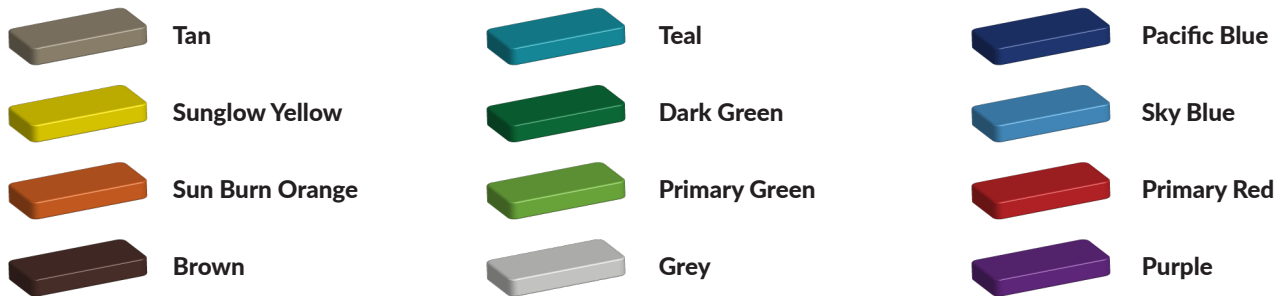

Deze glijbaan komt uit de [metaal en kunststof serie](#) waarbij robuust metaal wordt gecombineerd met betaalbaar kunststof. Je hebt niet alleen de mogelijkheid de kleuren van dit speeltoestel aan te passen, in onze [TnT 3D-ontwerper](#) kun je de glijbaan verder uitbreiden met nieuwe speelfuncties of andere opgangen voor de weg naar boven of beneden kiezen.

Foto's

Bepaal zelf de kleuren van je professionele speeltoestel

Kleuren zijn belangrijk in een mensenleven. Kleuren kunnen een bepaald gevoel of een bepaalde sfeer oproepen. Kleuren kunnen de stemming beïnvloeden en geven informatie. Bij de inrichting van een speelplek is het daarom belangrijk rekening te houden met de kleurbeleving van kinderen. En die kunnen per leeftijdsgroep verschillen. Hoe belangrijk is het dan om zelf de kleuren voor een speeltoestel te kunnen kiezen? En deze service is bij TnT Speeltoestellen zonder extra meerkosten!

Kunststof kleuren

Metaal kleuren

PE Kleuren Polyetheen

Onze PE panelen zijn in verschillende diktes leverbaar

Enkele kleuren PE

Dubbele kleuren PE

Technisch materialenoverzicht

Op deze pagina vind je een lijst met de meest gebruikte materialen in onze speeltoestellen en andere producten. Mocht je specifieke informatie wensen over een bepaald toestel of de gebruikte materialen, neem dan even contact met ons op.