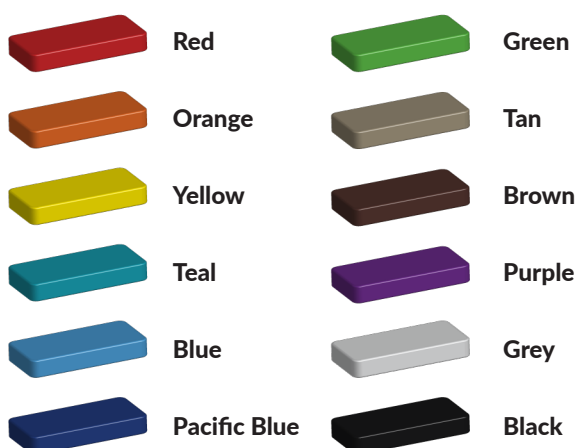

Deze glijbaan komt uit de [metaal en kunststof serie](#) waarbij robuust metaal wordt gecombineerd met betaalbaar kunststof. Je hebt niet alleen de mogelijkheid de kleuren van dit speeltoestel aan te passen, in onze [TnT 3D-ontwerper](#) kun je de glijbaan verder uitbreiden met nieuwe speelfuncties of andere opgangen voor de weg naar boven of beneden kiezen.

Foto's

Technische tekeningen

Matenplan

Bepaal zelf de kleuren van je professionele speeltoestel

Kleuren zijn belangrijk in een mensenleven. Kleuren kunnen een bepaald gevoel of een bepaalde sfeer oproepen. Kleuren kunnen de stemming beïnvloeden en geven informatie. Bij de inrichting van een speelplek is het daarom belangrijk rekening te houden met de kleurbeleving van kinderen. En die kunnen per leeftijdsgroep verschillen. Hoe belangrijk is het dan om zelf de kleuren voor een speeltoestel te kunnen kiezen? En deze service is bij TnT Speeltoestellen zonder extra meerkosten!

Kunststof kleuren

Metaal kleuren

PE Kleuren Polyetheen

Onze PE panelen zijn in verschillende diktes leverbaar

Enkele kleuren PE

Dubbele kleuren PE

Technisch materialenoverzicht

Op deze pagina vind je een lijst met de meest gebruikte materialen in onze speeltoestellen en andere producten. Mocht je specifieke informatie wensen over een bepaald toestel of de gebruikte materialen, neem dan even contact met ons op.