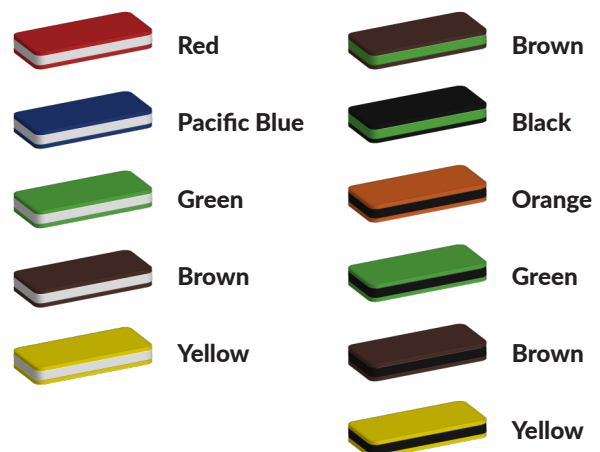

Deze glijbaan komt uit de [metaal en kunststof serie](#) waarbij robuust metaal wordt gecombineerd met betaalbaar kunststof. Je hebt niet alleen de mogelijkheid de kleuren van dit speeltoestel aan te passen, in onze [TnT 3D-ontwerper](#) kun je de glijbaan verder uitbreiden met nieuwe speelfuncties of andere opgangen voor de weg naar boven of beneden kiezen.

Foto's

Bepaal zelf de kleuren van je professionele speeltoestel

Kleuren zijn belangrijk in een mensenleven. Kleuren kunnen een bepaald gevoel of een bepaalde sfeer oproepen. Kleuren kunnen de stemming beïnvloeden en geven informatie. Bij de inrichting van een speelplek is het daarom belangrijk rekening te houden met de kleurbeleving van kinderen. En die kunnen per leeftijdsgroep verschillen. Hoe belangrijk is het dan om zelf de kleuren voor een speeltoestel te kunnen kiezen? En deze service is bij TnT Speeltoestellen zonder extra meerkosten!

Kunststof kleuren

Metaal kleuren

PE Kleuren Polyetheen

Onze PE panelen zijn in verschillende diktes leverbaar

Enkele kleuren PE

Dubbele kleuren PE

Technisch materialenoverzicht

Op deze pagina vind je een lijst met de meest gebruikte materialen in onze speeltoestellen en andere producten. Mocht je specifieke informatie wensen over een bepaald toestel of de gebruikte materialen, neem dan even contact met ons op.