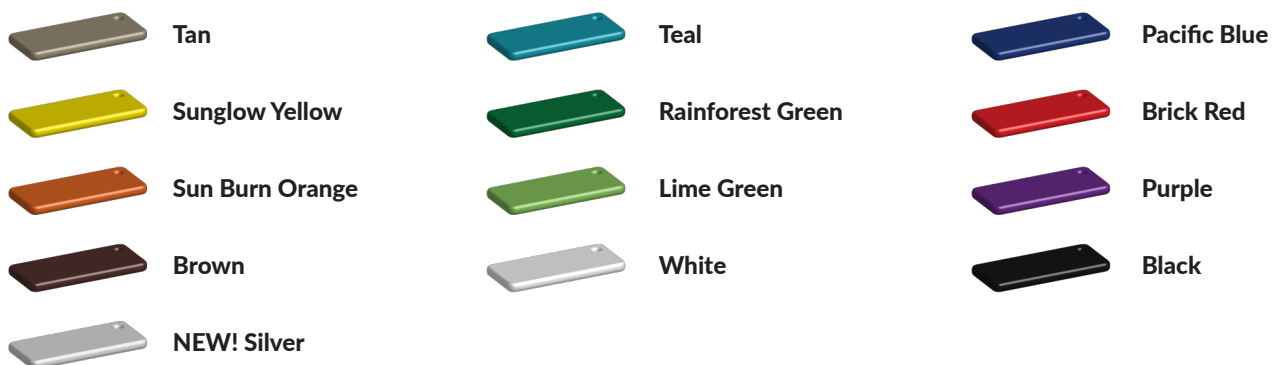

Deze glijbaan komt uit de [metaal en kunststof serie](#) waarbij robuust metaal wordt gecombineerd met betaalbaar kunststof. Je hebt niet alleen de mogelijkheid de kleuren van dit speeltoestel aan te passen, in onze [TnT 3D-ontwerper](#) kun je de glijbaan verder uitbreiden met nieuwe speelfuncties of andere opgangen voor de weg naar boven of beneden kiezen.

Foto's

Technische tekeningen

Matenplan

Bepaal zelf de kleuren van je professionele speeltoestel

Kleuren zijn belangrijk in een mensenleven. Kleuren kunnen een bepaald gevoel of een bepaalde sfeer oproepen. Kleuren kunnen de stemming beïnvloeden en geven informatie. Bij de inrichting van een speelplek is het daarom belangrijk rekening te houden met de kleurbeleving van kinderen. En die kunnen per leeftijdsgroep verschillen. Hoe belangrijk is het dan om zelf de kleuren voor een speeltoestel te kunnen kiezen? En deze service is bij TnT Speeltoestellen zonder extra meerkosten!

Kunststof kleuren

Metaal kleuren

PE Kleuren Polyetheen

Onze PE panelen zijn in verschillende diktes leverbaar

Enkele kleuren PE

Dubbele kleuren PE

Technisch materialenoverzicht

Op deze pagina vind je een lijst met de meest gebruikte materialen in onze speeltoestellen en andere producten. Mocht je specifieke informatie wensen over een bepaald toestel of de gebruikte materialen, neem dan even contact met ons op.