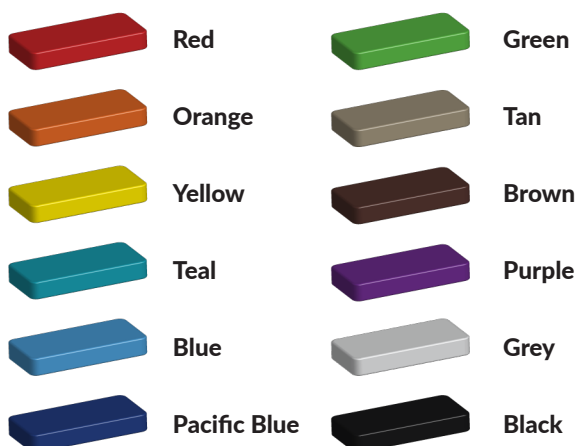

Deze glijbaan komt uit de [metaal en kunststof serie](#) waarbij robuust metaal wordt gecombineerd met betaalbaar kunststof. Je hebt niet alleen de mogelijkheid de kleuren van dit speeltoestel aan te passen, in onze [TnT 3D-ontwerper](#) kun je de glijbaan verder uitbreiden met nieuwe speelfuncties of andere opgangen voor de weg naar boven of beneden kiezen.

Foto's

Technische tekeningen

Matenplan

Bepaal zelf de kleuren van je professionele speeltoestel

Kleuren zijn belangrijk in een mensenleven. Kleuren kunnen een bepaald gevoel of een bepaalde sfeer oproepen. Kleuren kunnen de stemming beïnvloeden en geven informatie. Bij de inrichting van een speelplek is het daarom belangrijk rekening te houden met de kleurbeleving van kinderen. En die kunnen per leeftijdsgroep verschillen. Hoe belangrijk is het dan om zelf de kleuren voor een speeltoestel te kunnen kiezen? En deze service is bij TnT Speeltoestellen zonder extra meerkosten!

Kunststof kleuren

Metaal kleuren

PE Kleuren Polyethleen

Onze PE panelen zijn in verschillende diktes leverbaar

Enkele kleuren PE

Dubbele kleuren PE

Technisch materialenoverzicht

Op deze pagina vind je een lijst met de meest gebruikte materialen in onze speeltoestellen en andere producten. Mocht je specifieke informatie wensen over een bepaald toestel of de gebruikte materialen, neem dan even contact met ons op.