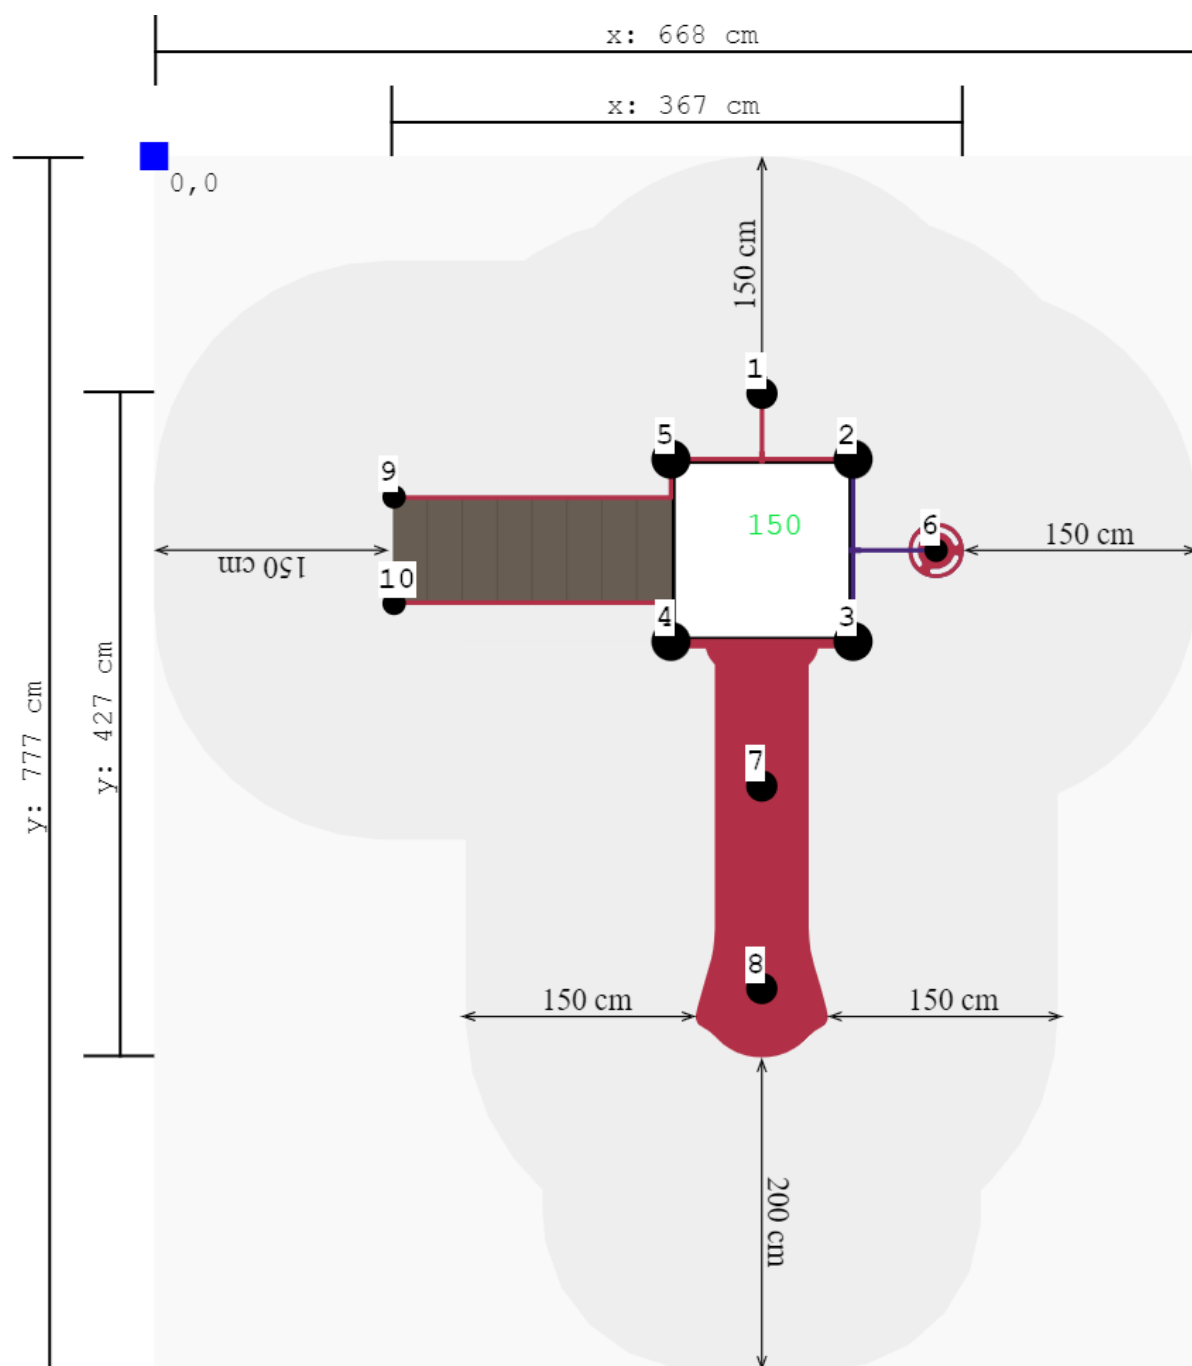

Technische tekeningen

Matenplan