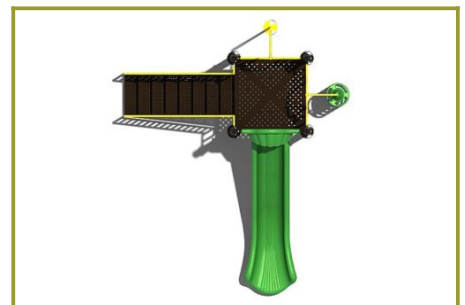

Speeltoestel met kunststof glijbaan 150cm

€4.667 excl. BTW

€5.647,07 incl. BTW

Toestelspecificaties

Toestel hoogte	Valhoogte	Valruimte
300 cm	150 cm	52 m²

Benodigde ruimte

L	777 cm	X	B	668 cm	X	H	300 cm

Toestel grootte

L	427 cm	X	B	367 cm	X	H	300 cm

Productcode C-204

Beschrijving

Compact maar toch met verschillende speelfuncties, dit speeltoestel met kunststof glijbaan van 150 cm. Deze glijbaan is zowel voor de allerkleinsten als voor een wat oudere leeftijdsgroep geschikt.

Een stevige glijbaan voor klein en groot

De kleintjes kunnen via de stevige metalen trap naar boven klimmen en via de lange kunststof glijbaan van maar liefst 150 cm weer naar beneden glijden. De oudere kinderen gaan natuurlijk niet via de vaste trap maar kiezen de opgang met de pionnen om boven te komen. Daarna glijden ze via de brandweerstang weer naar beneden.

Speeltoestel metaal met kunststof speelelementen

De staanders, het hekwerk en de brandweerstang van dit gecertificeerde speeltoestel zijn van gegalvaniseerd gepoedercoat staal met antiroest afwerking. De veilige trap is van staalbord met een veilige anti-slip afwerking. De glijbaan en de pionnen zijn van zonbestendig kunststof. Overigens kun je de kleuren van dit speeltoestel geheel naar eigen wens aanpassen. Op de staanders en de vloeren na zijn alle speelelementen in verschillende kleuren leverbaar. Lees meer over deze mogelijkheid op de [kleurenpagina](#).

Deze glijbaan komt uit de [metaal en kunststof serie](#) waarbij robuust metaal wordt gecombineerd met betaalbaar kunststof. Je hebt niet alleen de mogelijkheid de kleuren van dit speeltoestel aan te passen, in onze [TnT 3D-ontwerper](#) kun je de glijbaan verder uitbreiden met nieuwe speelfuncties of andere opgangen voor de weg naar boven of beneden kiezen.

Foto's