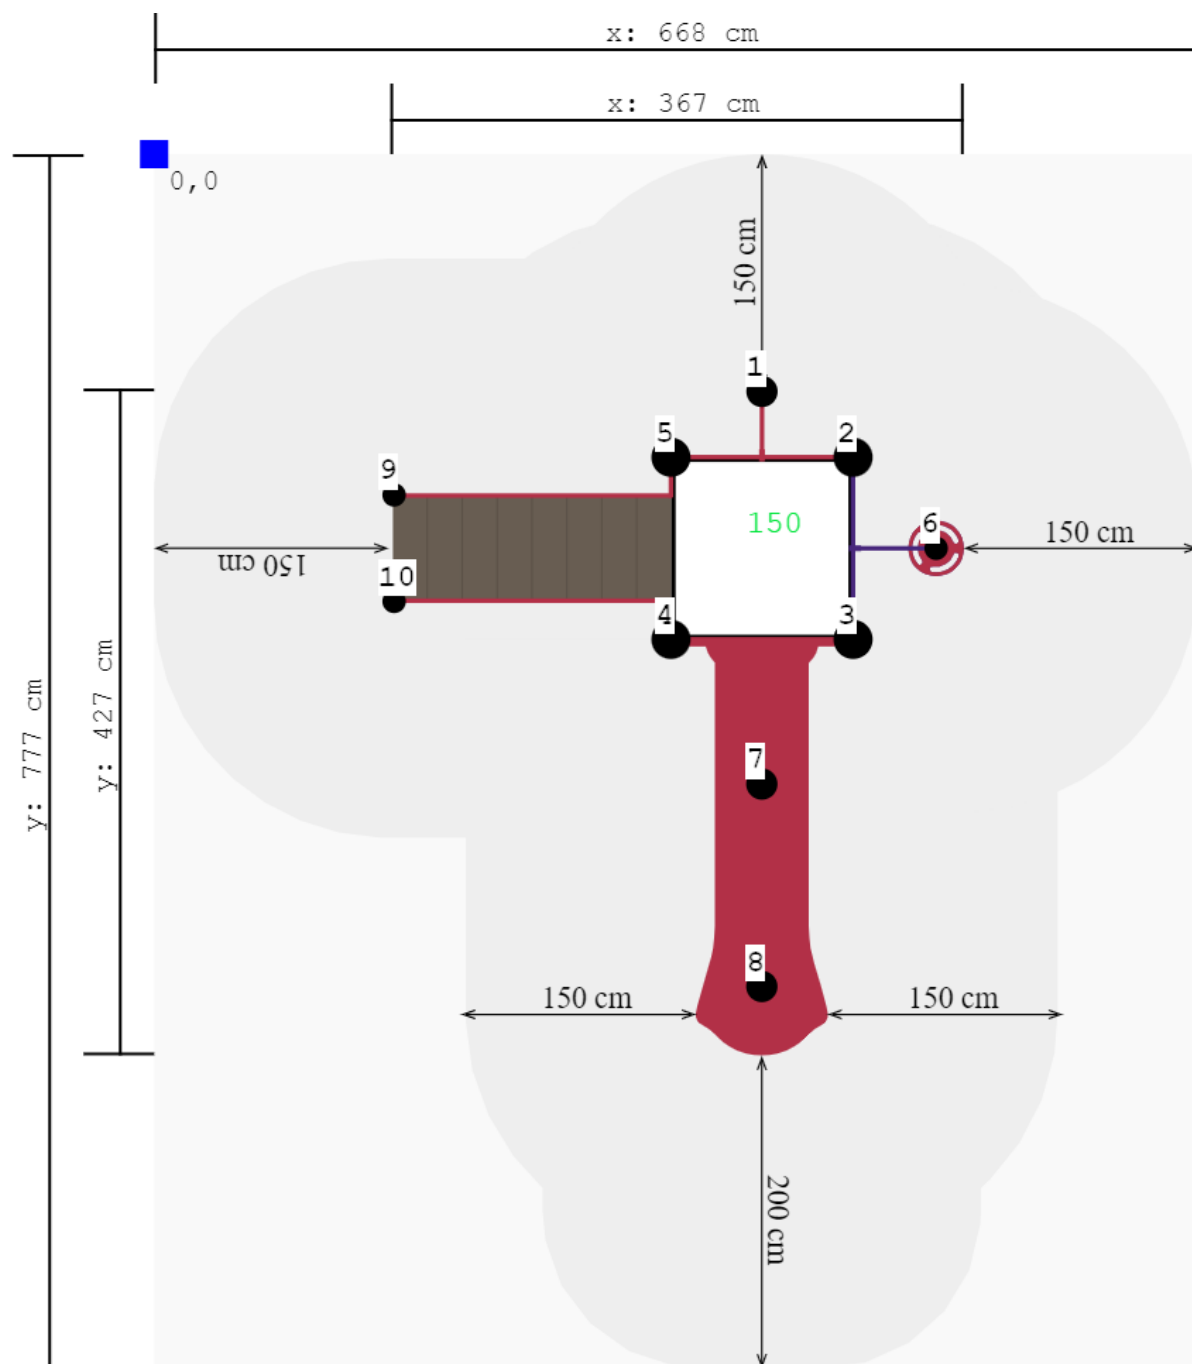

Technische tekeningen

Matenplan