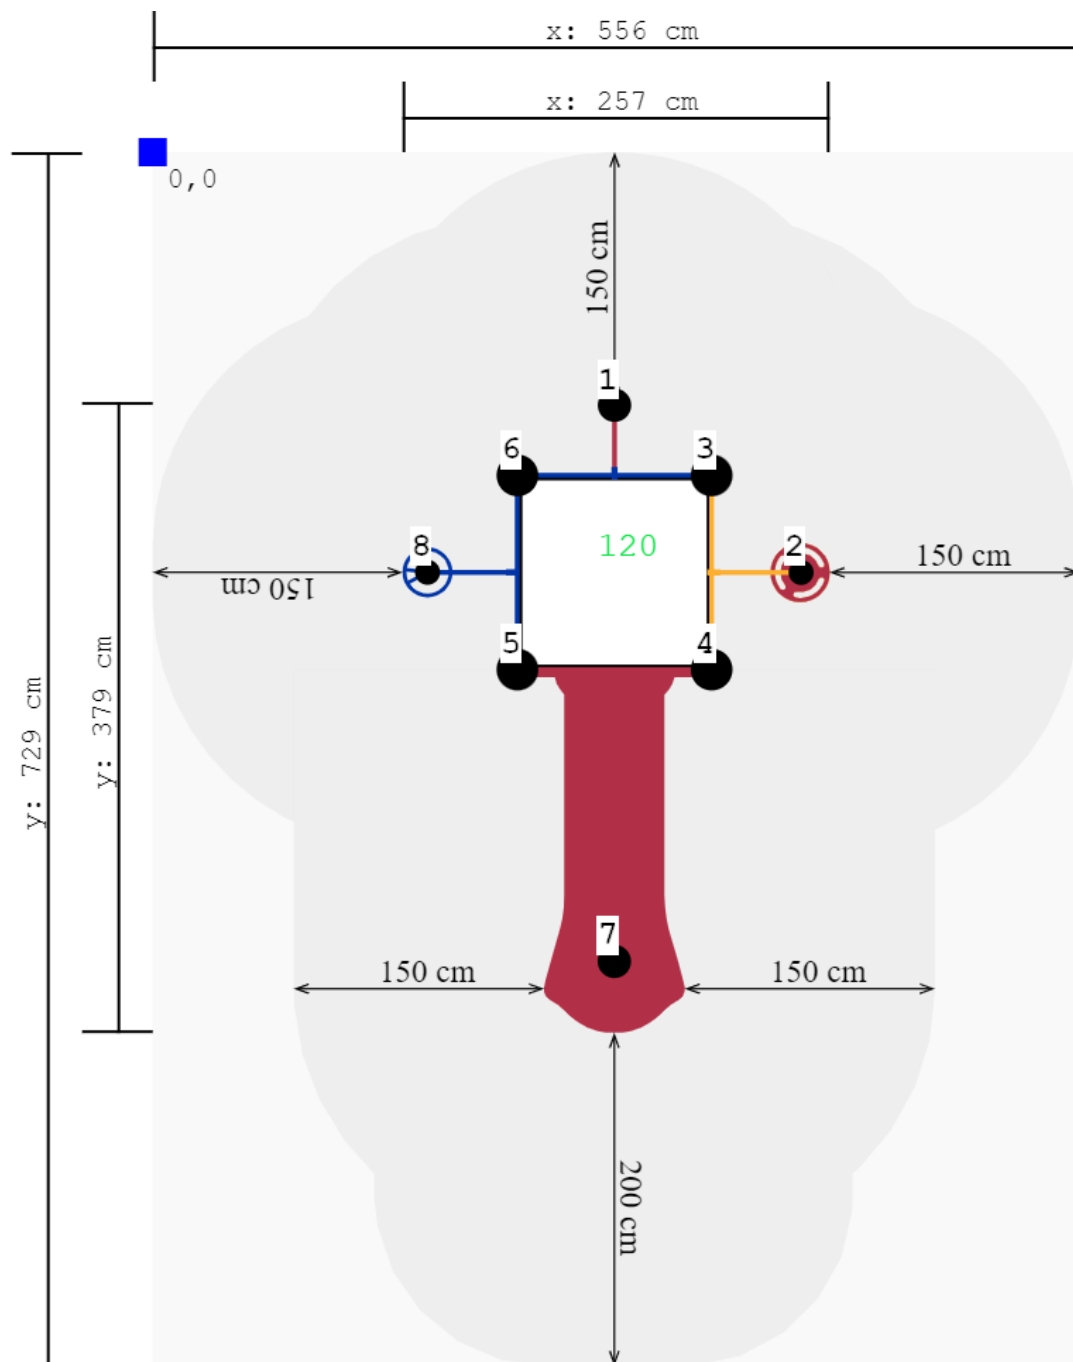

Technische tekeningen

Matenplan