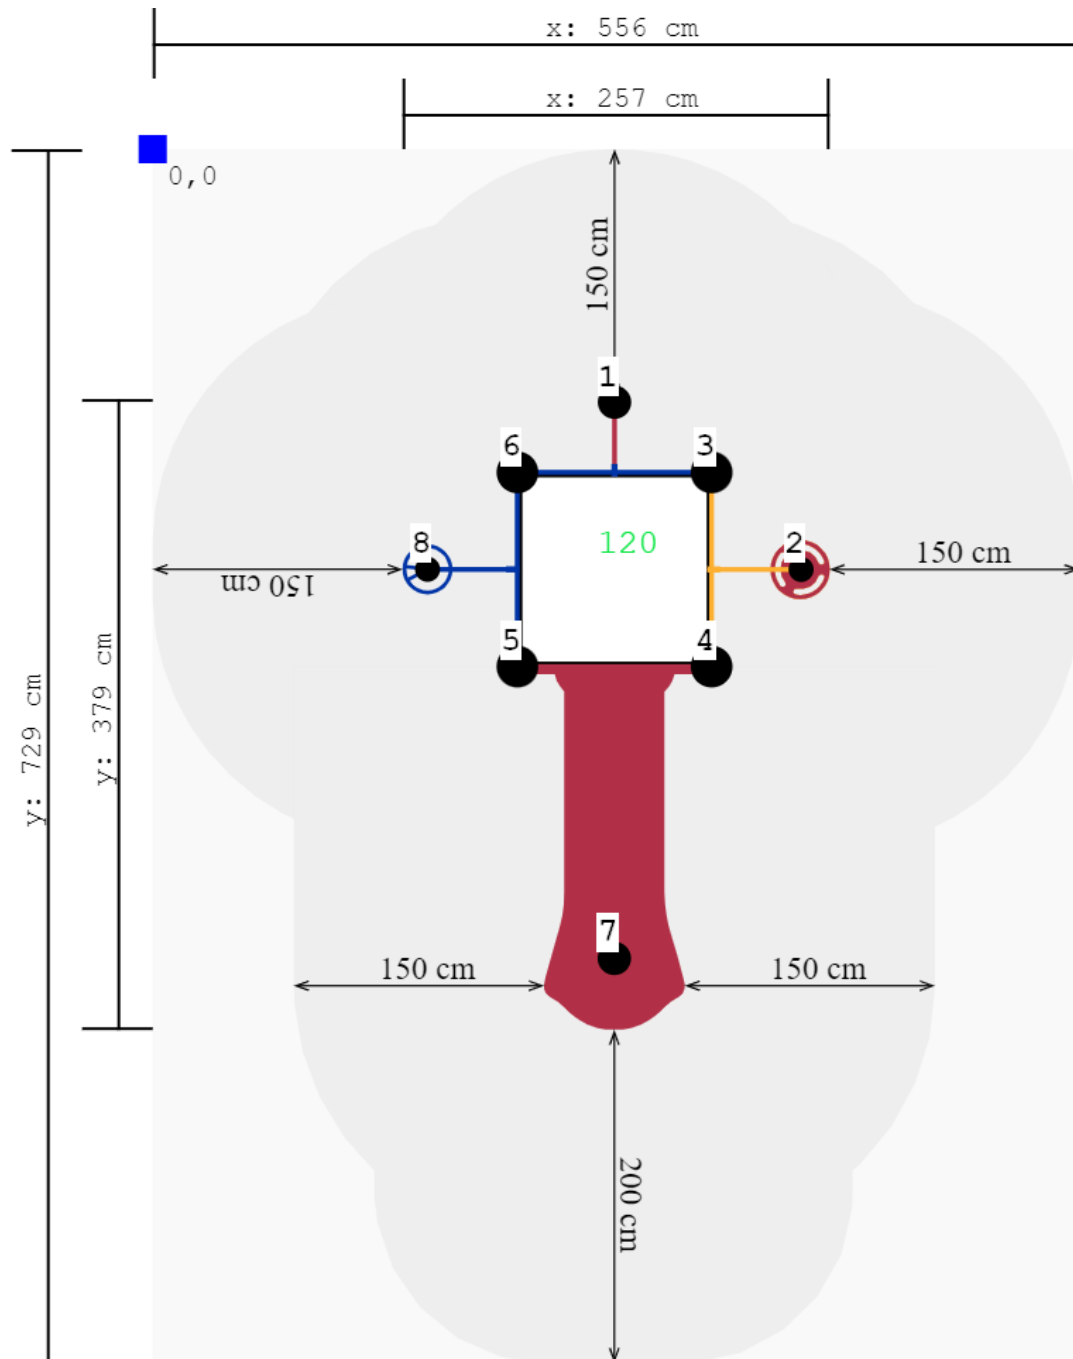

Technische tekeningen

Matenplan