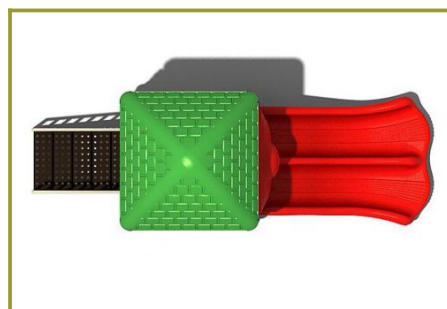

Speelhuisje met dubbele glijbaan

Leeftijd tot 8 jaar

€4.638 excl. BTW

€5.611,98 incl. BTW

Toestelspecificaties

Toestel hoogte	Valhoogte	Valruimte
354 cm	100 cm	33 m²

Benodigde ruimte

L 742 cm	X	B 431 cm	X	H 354 cm

Toestel grootte

L 394 cm	X	B 145 cm	X	H 354 cm

Productcode G-105

Beschrijving

Is dit nu een [speelhuisje](#) of een [glijbaan](#)? Laten we het op een combinatie van deze twee houden. In ieder geval is dit speeltoestel bij uitstek geschikt voor de peuters en kleuters op een kinderdagverblijf maar misstaat ook niet als blikvanger op een camping.

Dubbele glijbaan, dubbel plezier

De veilige trap naar boven geeft voldoende houvast voor de kleintjes. En met de dubbele kunststof glijbaan glij je gezellig met z'n tweetjes weer naar beneden. Het spelpaneel aan de zijkant geeft deze glijbaan nog een extra speelfunctie. Je kunt uit verschillende [spelpanelen](#) kiezen als wand voor het platform.

Het speeltoestel is gemaakt van metaal met kunststof onderdelen. De staanders zijn van gegalvaniseerd gepoedercoat staal, de trap en het platform van staalbord met een rubber gecoate antislip afwerking.

Het gebruikte kunststof voor het dak, de wanden en de glijbaan zijn weerbestendig en kunnen het zonlicht uitstekend verdragen.

Foto's