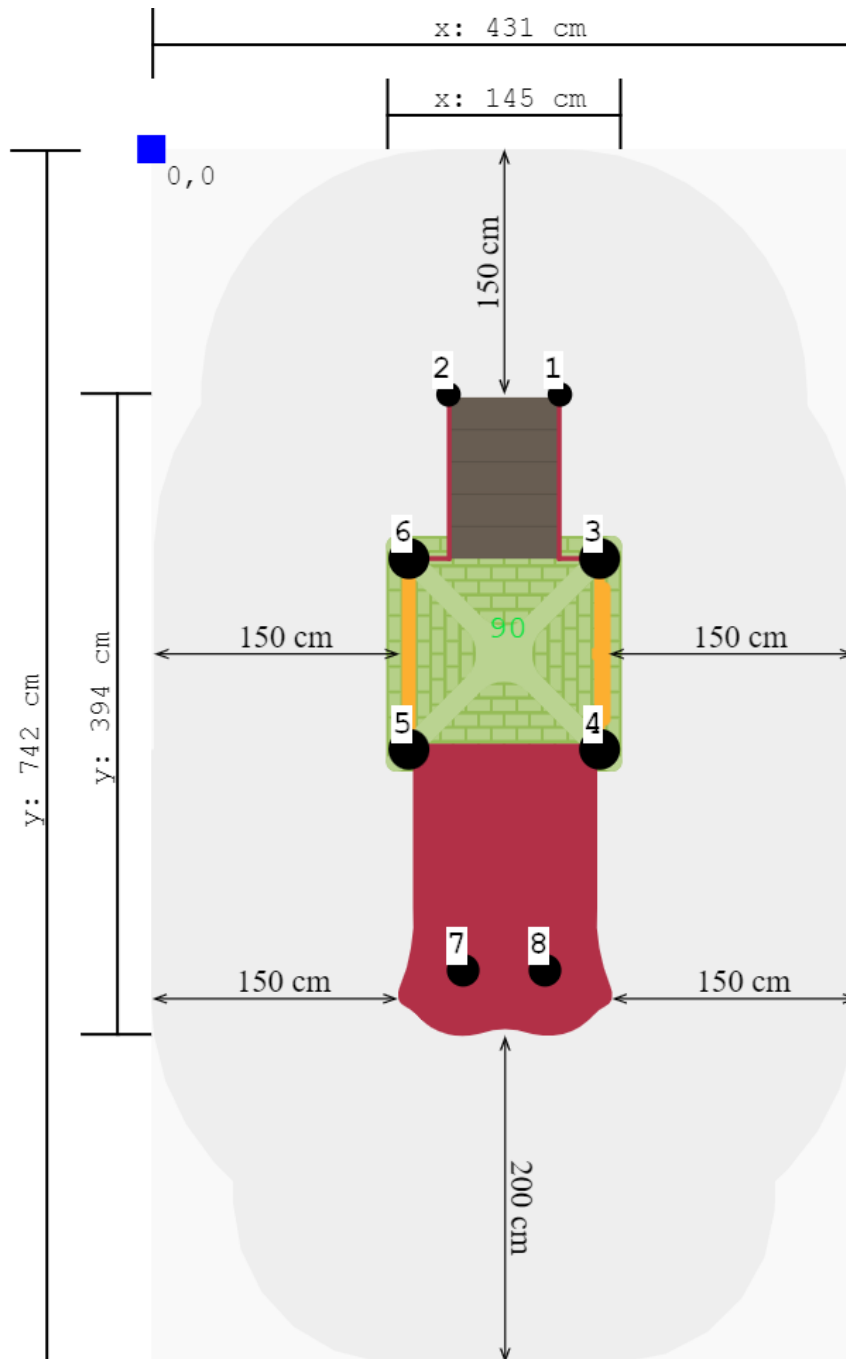

Technische tekeningen

Matenplan