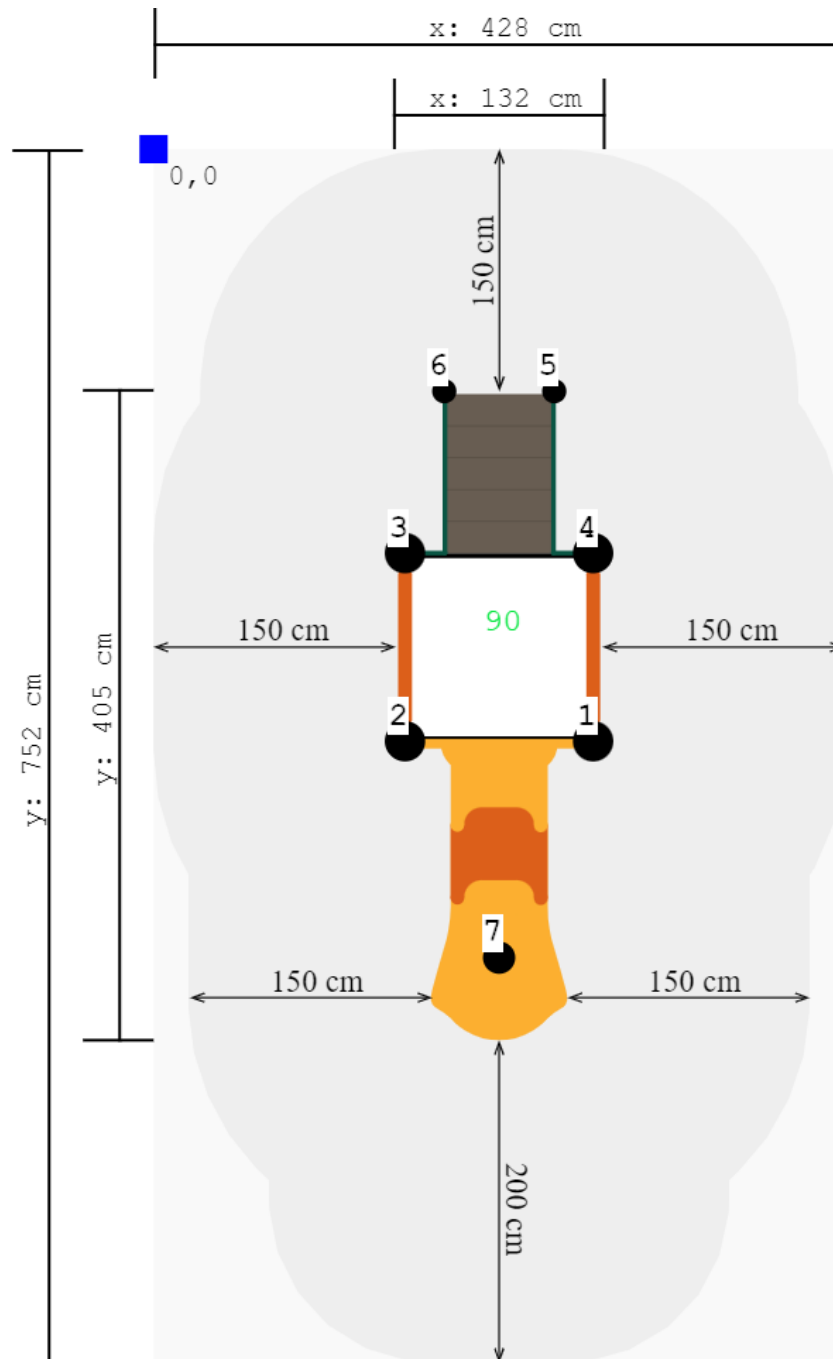

Technische tekeningen

Matenplan