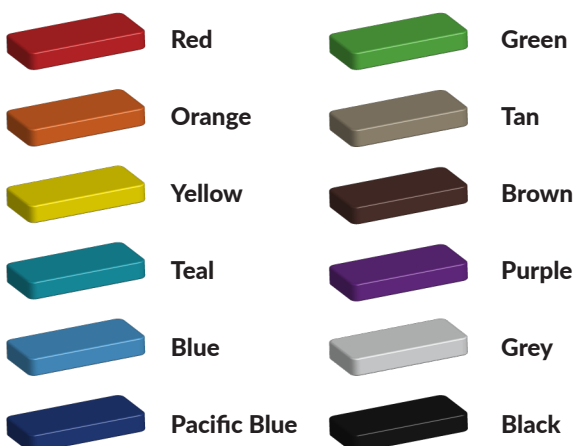

Bepaal zelf de kleuren van deze glijbaan

Op de zwarte staanders en vloeren na, mag je de [kleuren van deze glijbaan zelf invullen](#). Dit geldt zelfs voor de kunststof glijbaan, die dan wordt opgebouwd uit meerdere elementen. Maar uiteraard mag je ook kiezen voor één kleur. En welke kleur geef je de zijwanden van het platform of het hekwerk van de trap? Kies je kleur op basis van je huisstijl of de omgeving waar de glijbaan staat, dat is helemaal aan jou. Je kunt de glijbaan aanpassen in de [TnT 3D-ontwerper](#), een [uniek ontwerpprogramma](#) voor jong en oud.

Foto's

Technische tekeningen

Matenplan

Bepaal zelf de kleuren van je professionele speeltoestel

Kleuren zijn belangrijk in een mensenleven. Kleuren kunnen een bepaald gevoel of een bepaalde sfeer oproepen. Kleuren kunnen de stemming beïnvloeden en geven informatie. Bij de inrichting van een speelplek is het daarom belangrijk rekening te houden met de kleurbeleving van kinderen. En die kunnen per leeftijdsgroep verschillen. Hoe belangrijk is het dan om zelf de kleuren voor een speeltoestel te kunnen kiezen? En deze service is bij TnT Speeltoestellen zonder extra meerkosten!

Kunststof kleuren

Metaal kleuren

PE Kleuren Polyethleen

Onze PE panelen zijn in verschillende diktes leverbaar

Enkele kleuren PE

Dubbele kleuren PE

Technisch materialenoverzicht

Op deze pagina vind je een lijst met de meest gebruikte materialen in onze speeltoestellen en andere producten. Mocht je specifieke informatie wensen over een bepaald toestel of de gebruikte materialen, neem dan even contact met ons op.