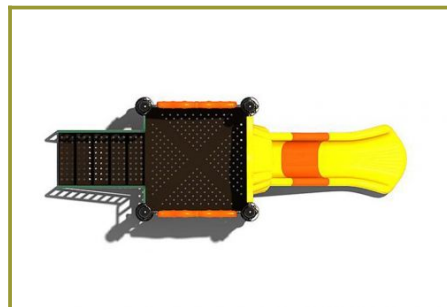

Glijbaan

€3.495 excl. BTW

€4.228,95 incl. BTW

Toestelspecificaties

Toestel hoogte	Valhoogte	Valruimte
240 cm	100 cm	33 m²

Benodigde ruimte

L 752 cm	X	B 428 cm	X	H 240 cm

Toestel grootte

L 405 cm	X	B 132 cm	X	H 240 cm

Productcode G-092

Beschrijving

Deze stevige glijbaan kun je in verschillende kleurstellingen kopen. Het is een veilig speeltoestel voor bij een kinderdagverblijf, de lagere groepen van de basisschool en voor de jongere kinderen in de speeltuin op de camping.

Veilige glijbaan voor de jongere kinderen

Safety first, dat geldt echt voor deze glijbaan. Een robuuste trap naar boven, een platform afgeschermd met wanden en een kunststof glijbaan met verhoogde zijkant. Hiermee bied je de jongere kinderen een beschermd en veilig gevoel.

Bepaal zelf de kleuren van deze glijbaan

Op de zwarte staanders en vloeren na, mag je de [kleuren van deze glijbaan zelf invullen](#). Dit geldt zelfs voor de kunststof glijbaan, die dan wordt opgebouwd uit meerdere elementen. Maar uiteraard mag je ook kiezen voor één kleur. En welke kleur geef je de zijwanden van het platform of het hekwerk van de trap? Kies je kleur op basis van je huisstijl of de omgeving waar de glijbaan staat, dat is helemaal aan jou. Je kunt de glijbaan aanpassen in de [TnT 3D-ontwerper](#), een [uniek ontwerpprogramma](#) voor jong en oud.

Foto's