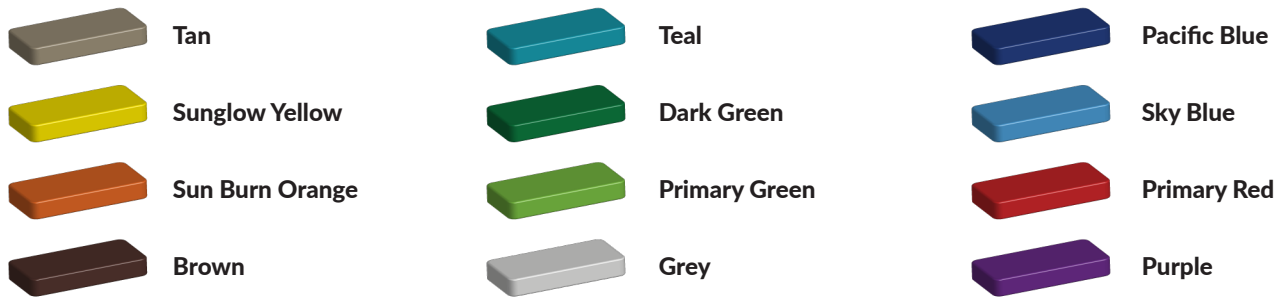

Bepaal zelf de kleuren van je professionele speeltoestel

Kleuren zijn belangrijk in een mensenleven. Kleuren kunnen een bepaald gevoel of een bepaalde sfeer oproepen. Kleuren kunnen de stemming beïnvloeden en geven informatie. Bij de inrichting van een speelplek is het daarom belangrijk rekening te houden met de kleurbeleving van kinderen. En die kunnen per leeftijdsgroep verschillen. Hoe belangrijk is het dan om zelf de kleuren voor een speeltoestel te kunnen kiezen? En deze service is bij TnT Speeltoestellen zonder extra meerkosten!

Kunststof kleuren