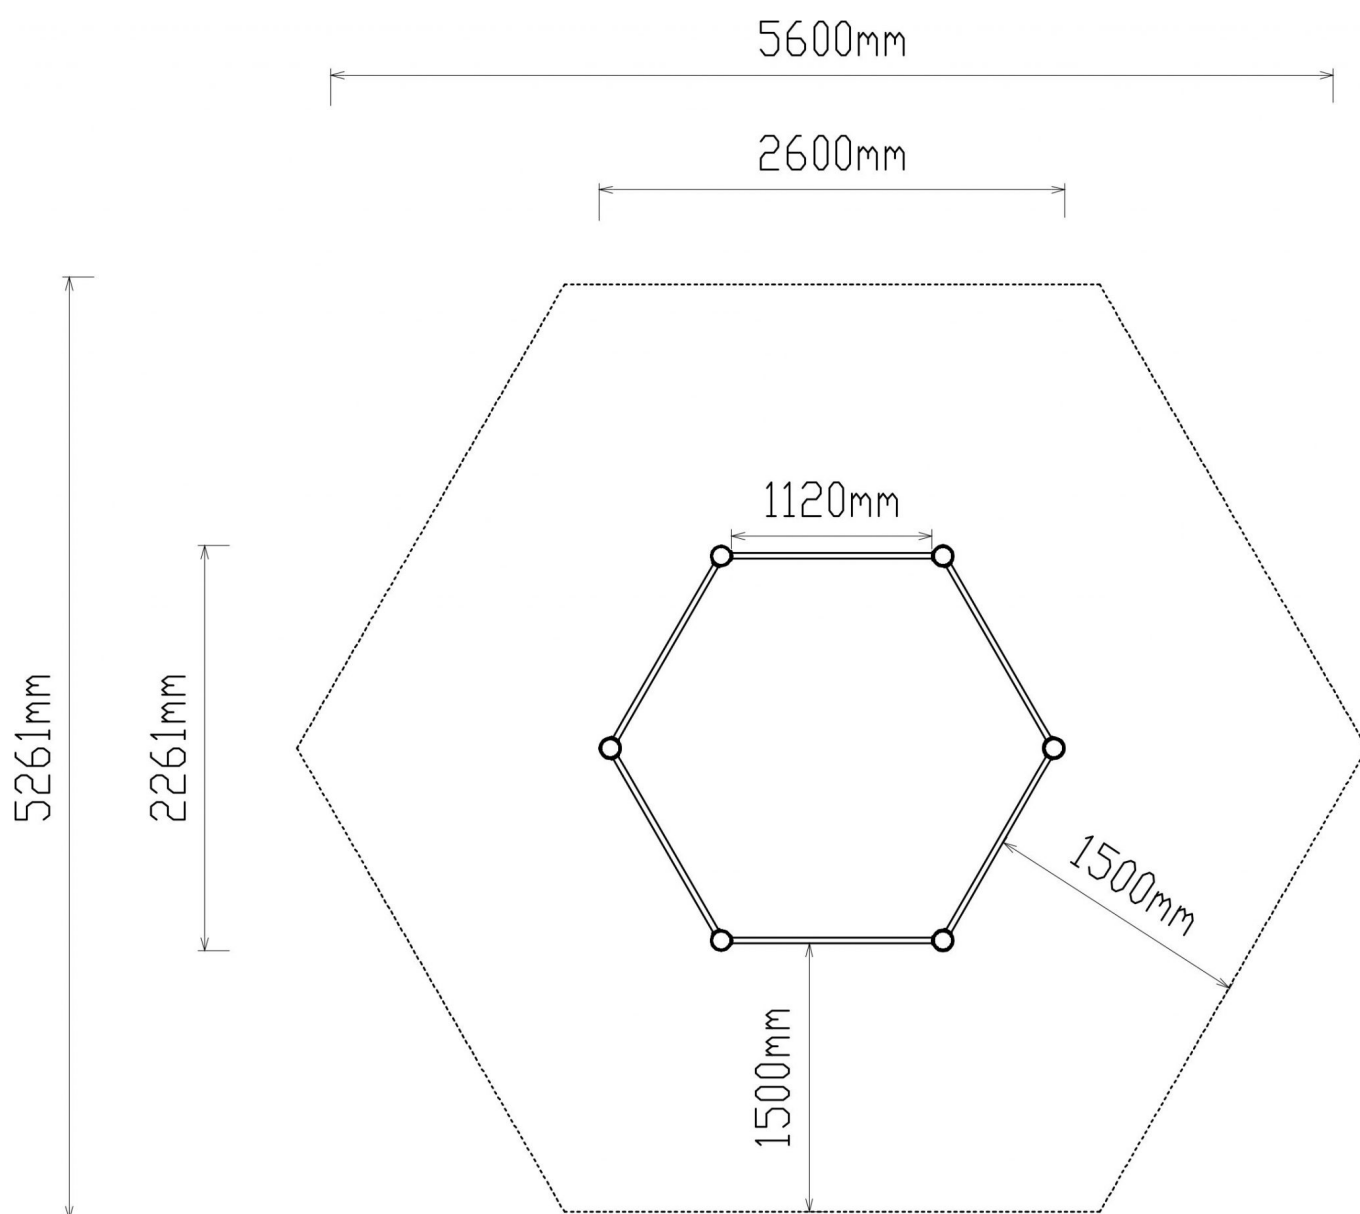

Technische tekeningen

Matenplan