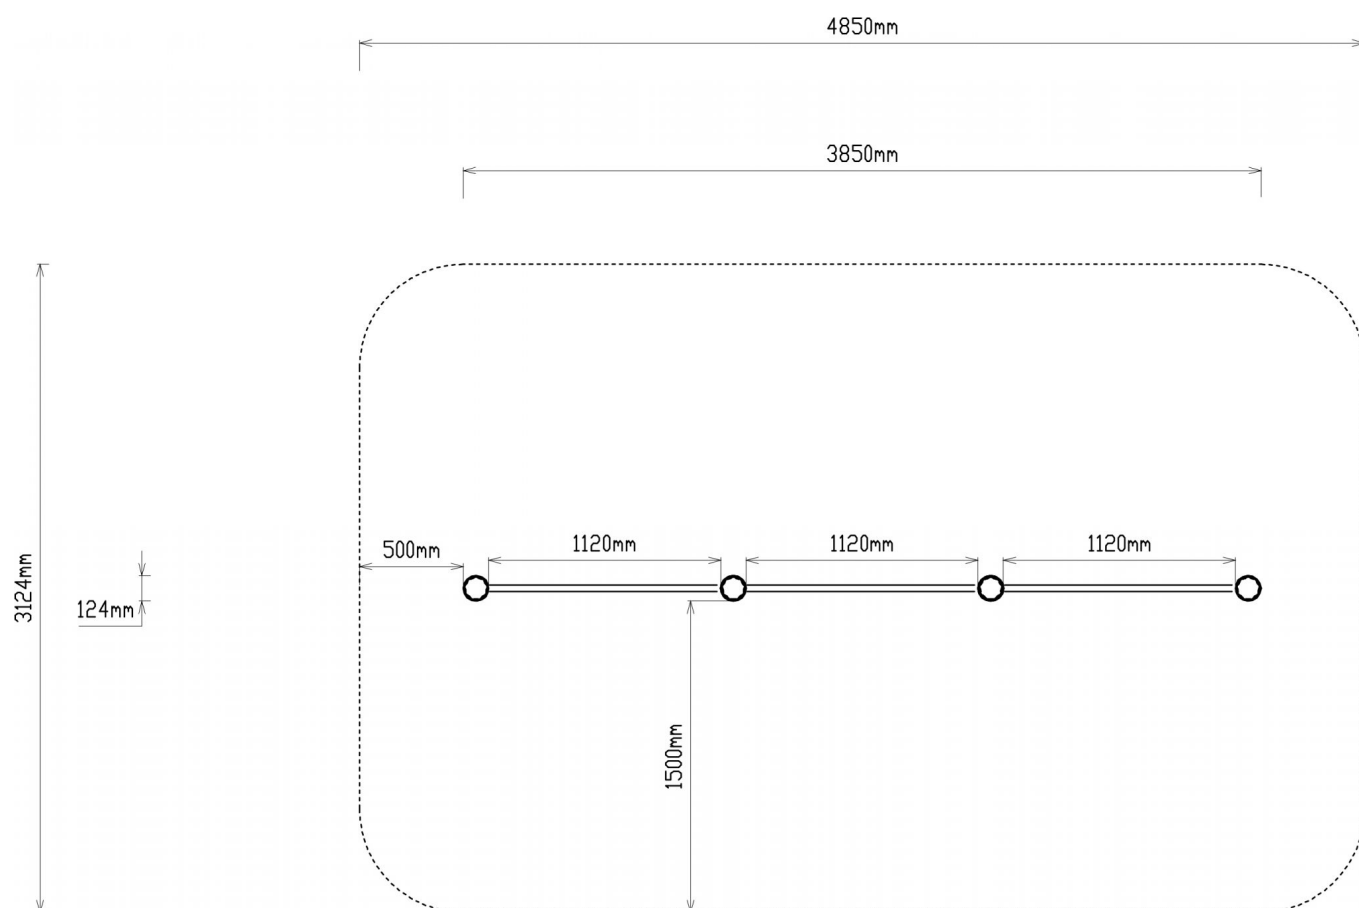

Technische tekeningen

Matenplan