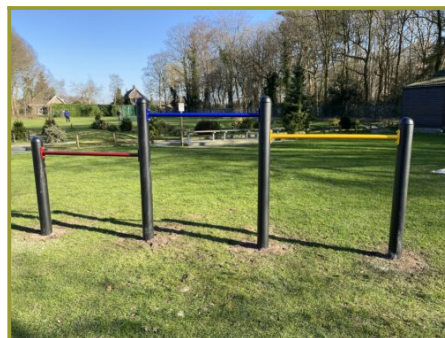

Duikelrek met 3 stangen

Leeftijd vanaf 4 jaar

€743 excl. BTW

€899,03 incl. BTW

Toestelspecificaties

Toestel hoogte	Valhoogte	Valruimte
140 cm	130 cm	18 m²

Benodigde ruimte

L 485 cm	X	B 313 cm	X	H 140 cm

Toestel grootte

L 385 cm	X	B 13 cm	X	H 140 cm

Productcode D-671

Beschrijving

Het leuke van het driedelige duikelrek is dat het optimaal speelplezier geeft maar minimale ruimte inneemt. Bovendien is dit duikelrek met 3 stangen een zeer betaalbaar speeltoestel.

Driedelig duikelrek voor alle leeftijdsgroepen

Door voor meerdere rekstokken te kiezen en deze op verschillende hoogteniveaus te plaatsen, kunnen kinderen van verschillende leeftijden kunstjes op hun eigen niveau uitvoeren. Maar met een driedelig duikelrek kun je nog veel meer. Wat dacht je van een potje voetbal of ander balspel waarbij de bal niet door een maar door twee of zelfs drie poortjes kan glippen. Of bouw een tent van het duikelrek door er een doek overheen te leggen.

Het duikelrek met drie rekstokken van TnT Speeltoestellen is modern en strak vormgegeven. Het frame is gemaakt van gegalvaniseerd staal en met een chique zwarte poedercoating afgewerkt. De paalkoppen en de duikelstangen zijn leverbaar in [verschillende kleuren](#). Welke dat zijn mag je zelf weten. Kies je voor één kleur van alle stangen of neem je voor iedere rekstok een andere kleur? Zo stel je zelf je duikelrek op maat samen.

Toch liever een [enkel duikelrek](#) of [dubbel duikelrek](#)? Bekijk alle [duikelrekken](#) op onze website.

Foto's