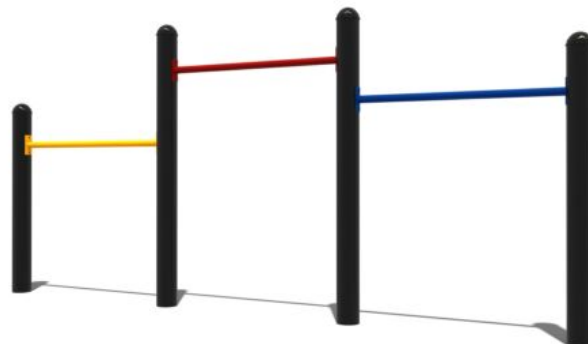

## Toestelspecificaties

Toestel hoogte	Valhoogte	Valruimte
 140 cm	 130 cm	 18 m <sup>2</sup>

Benodigde ruimte

<b>L</b> 485 cm	X	<b>B</b> 313 cm	X	<b>H</b> 140 cm
-----------------	---	-----------------	---	-----------------

## Beschrijving

Het leuke van het driedelige duikelrek is dat het optimaal speelplezier geeft maar minimale ruimte inneemt. Bovendien is dit duikelrek met 3 stangen een zeer betaalbaar speeltoestel.

## Driedelig duikelrek voor alle leeftijdsgroepen

Door voor meerdere rekstokken te kiezen en deze op verschillende hoogteniveaus te plaatsen, kunnen kinderen van verschillende leeftijden kunstjes op hun eigen niveau uitvoeren. Maar met een driedelig duikelrek kun je nog veel meer. Wat dacht je van een potje voetbal of ander balspel waarbij de bal niet door een maar door twee of zelfs drie poortjes kan glippen. Of bouw een tent van het duikelrek door er een doek overheen te leggen.

Het duikelrek met drie rekstokken van TnT Speeltoestellen is modern en strak vormgegeven. Het frame is gemaakt van gegalvaniseerd staal en met een chique zwarte poedercoating afgewerkt. De paalkoppen en de duikelstangen zijn leverbaar in [verschillende kleuren](#). Welke dat zijn mag je zelf weten. Kies je voor één kleur van alle stangen of neem je voor iedere rekstok een andere kleur? Zo stel je zelf je duikelrek op maat samen.