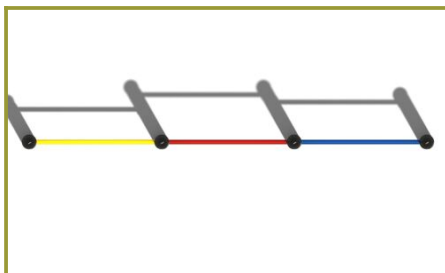

Duikelrek met 3 stangen

Leeftijd vanaf 4 jaar

€743 excl. BTW

€899,03 incl. BTW

Toestelspecificaties

Toestel hoogte	Valhoogte	Valruimte
140 cm	130 cm	18 m²

Benodigde ruimte

L 485 cm	X	B 313 cm	X	H 140 cm

Toestel grootte

L 385 cm	X	B 13 cm	X	H 140 cm

Productcode D-671

Beschrijving

Het leuke van het driedelige duikelrek is dat het optimaal speelplezier geeft maar minimale ruimte inneemt. Bovendien is dit duikelrek met 3 stangen een zeer betaalbaar speeltoestel.

Driedelig duikelrek voor alle leeftijdsgroepen

Door voor meerdere rekstokken te kiezen en deze op verschillende hoogteniveaus te plaatsen, kunnen kinderen van verschillende leeftijden kunstjes op hun eigen niveau uitvoeren. Maar met een driedelig duikelrek kun je nog veel meer. Wat dacht je van een potje voetbal of ander balspel waarbij de bal niet door een maar door twee of zelfs drie poortjes kan glippen. Of bouw een tent van het duikelrek door er een doek overheen te leggen.

Het duikelrek met drie rekstokken van TnT Speeltoestellen is modern en strak vormgegeven. Het frame is gemaakt van gegalvaniseerd staal en met een chique zwarte poedercoating afgewerkt. De paalkoppen en de duikelstangen zijn leverbaar in [verschillende kleuren](#). Welke dat zijn mag je zelf weten. Kies je voor één kleur van alle stangen of neem je voor iedere rekstok een andere kleur? Zo stel je zelf je duikelrek op maat samen.

Toch liever een [enkel duikelrek](#) of [dubbel duikelrek](#)? Bekijk alle [duikelrekken](#) op onze website.

Foto's