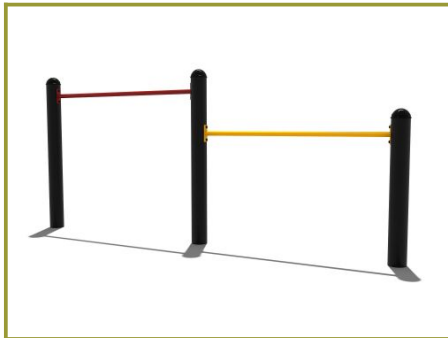

Duikelrek met 2 stangen

Leeftijd vanaf 4 jaar

€520 excl. BTW

€629,20 incl. BTW

Toestelspecificaties

Toestel hoogte	Valhoogte	Valruimte
120 cm	110 cm	12 m²

Benodigde ruimte

L 361 cm	X	B 313 cm	X	H 120 cm

Toestel grootte

L 261 cm	X	B 13 cm	X	H 120 cm

Productcode D-661

Beschrijving

Heb je ooit een schoolplein gezien zonder een duikelrek? Wij niet! Een duikelrek is een voorbeeld van een goedkoop speeltoestel dat zeker nog tot een van de favorieten op een schoolplein behoort.

Kunstjes oefenen op het duikelrek dubbel

Een duikelrek is een van de meest attractieve speeltoestellen op het schoolplein vooral voor de meisjes. Het aanleren van kunstjes blijft eigenlijk altijd nog een uitdaging. En deze kunstjes oefen je het liefst samen met je vriendjes of vriendinnetjes. En dan heb je wel minimaal een dubbel duikelrek (dus met 2 rekstokken) nodig.

Het mooie van de professionele duikelrekken van TnT Speeltoestellen is dat je de [kleurstelling](#) van het duikelrek zelf mag bepalen. De staande palen worden standaard in zwart geleverd maar voor de paalkappen en de rekstokken kun je kiezen uit 12 verschillende kleuren. Stem de kleuren bijvoorbeeld af op je huisstijl of het schoolgebouw.

Ben je op zoek naar een [enkel duikelrek](#) of een duikelrek met zelfs [6 duikelstangen](#)? Ook die zitten in ons assortiment, bekijk alle [professionele duikelrekken](#) op onze website.

Foto's