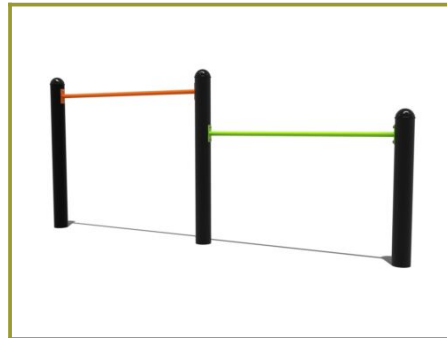

Duikelrek met 2 stangen

Leeftijd vanaf 4 jaar

€520 excl. BTW

€629,20 incl. BTW

Toestelspecificaties

Toestel hoogte	Valhoogte	Valruimte
120 cm	110 cm	12 m²

Benodigde ruimte

L 361 cm	X	B 313 cm	X	H 120 cm

Toestel grootte

L 261 cm	X	B 13 cm	X	H 120 cm

Productcode D-661

Beschrijving

Heb je ooit een schoolplein gezien zonder een duikelrek? Wij niet! Een duikelrek is een voorbeeld van een goedkoop speeltoestel dat zeker nog tot een van de favorieten op een schoolplein behoort.

Kunstjes oefenen op het duikelrek dubbel

Een duikelrek is een van de meest attractieve speeltoestellen op het schoolplein vooral voor de meisjes. Het aanleren van kunstjes blijft eigenlijk altijd nog een uitdaging. En deze kunstjes oefen je het liefst samen met je vriendjes of vriendinnetjes. En dan heb je wel minimaal een dubbel duikelrek (dus met 2 rekstokken) nodig.

Het mooie van de professionele duikelrekken van TnT Speeltoestellen is dat je de [kleurstelling](#) van het duikelrek zelf mag bepalen. De staande palen worden standaard in zwart geleverd maar voor de paalkappen en de rekstokken kun je kiezen uit 12 verschillende kleuren. Stem de kleuren bijvoorbeeld af op je huisstijl of het schoolgebouw.

Ben je op zoek naar een [enkel duikelrek](#) of een duikelrek met zelfs [6 duikelstangen](#)? Ook die zitten in ons assortiment, bekijk alle [professionele duikelrekken](#) op onze website.

Foto's