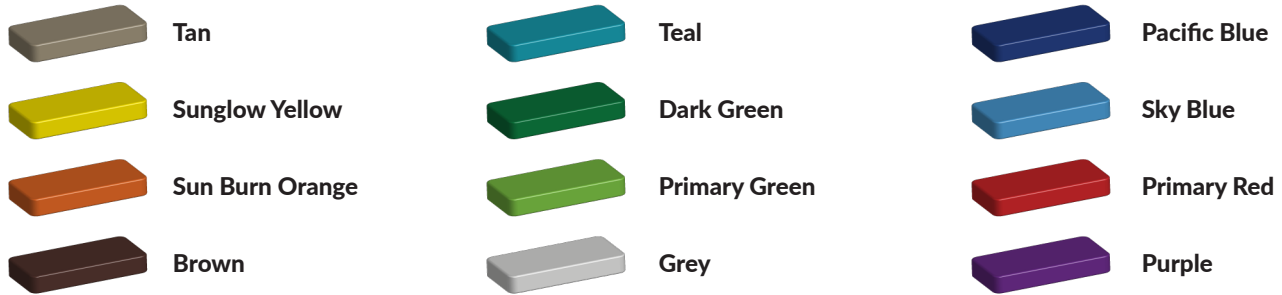

Het mooie van de professionele duikelrekken van TnT Speeltoestellen is dat je de [kleurstelling](#) van het duikelrek zelf mag bepalen. De staande palen worden standaard in zwart geleverd maar voor de paalkappen en de rekstokken kun je kiezen uit 12 verschillende kleuren. Stem de kleuren bijvoorbeeld af op je huisstijl of het schoolgebouw.

Ben je op zoek naar een [enkel duikelrek](#) of een duikelrek met zelfs [6 duikelstangen](#)? Ook die zitten in ons assortiment, bekijk alle [professionele duikelrekken](#) op onze website.

Foto's

Technische tekeningen

Matenplan

Bepaal zelf de kleuren van je professionele speeltoestel

Kleuren zijn belangrijk in een mensenleven. Kleuren kunnen een bepaald gevoel of een bepaalde sfeer oproepen. Kleuren kunnen de stemming beïnvloeden en geven informatie. Bij de inrichting van een speelplek is het daarom belangrijk rekening te houden met de kleurbeleving van kinderen. En die kunnen per leeftijdsgroep verschillen. Hoe belangrijk is het dan om zelf de kleuren voor een speeltoestel te kunnen kiezen? En deze service is bij TnT Speeltoestellen zonder extra meerkosten!

Kunststof kleuren

Metaal kleuren

PE Kleuren Polyetheen

Onze PE panelen zijn in verschillende diktes leverbaar

Enkele kleuren PE

Dubbele kleuren PE

Technisch materialenoverzicht

Op deze pagina vind je een lijst met de meest gebruikte materialen in onze speeltoestellen en andere producten. Mocht je specifieke informatie wensen over een bepaald toestel of de gebruikte materialen, neem dan even contact met ons op.