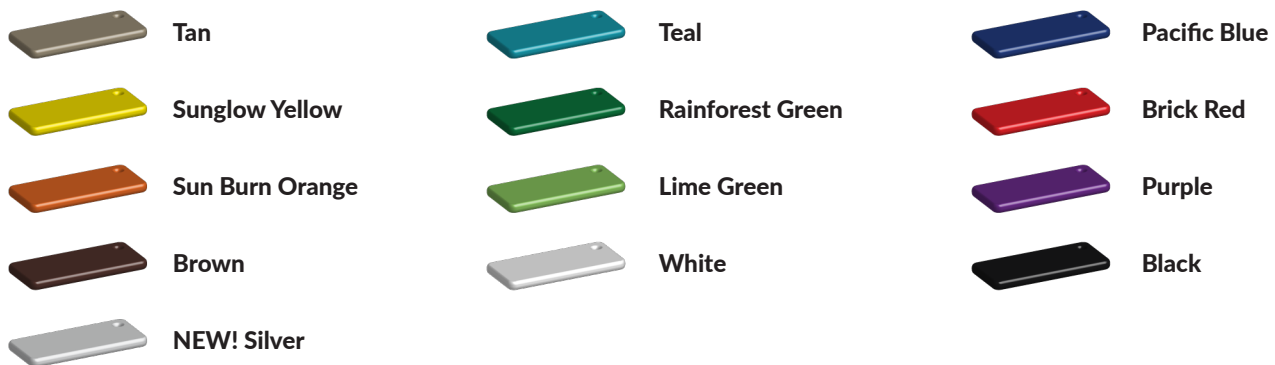

Het mooie van de professionele duikelrekken van TnT Speeltoestellen is dat je de [kleurstelling](#) van het duikelrek zelf mag bepalen. De staande palen worden standaard in zwart geleverd maar voor de paalkappen en de rekstokken kun je kiezen uit 12 verschillende kleuren. Stem de kleuren bijvoorbeeld af op je huisstijl of het schoolgebouw.

Matenplan

Bepaal zelf de kleuren van je professionele speeltoestel

Kleuren zijn belangrijk in een mensenleven. Kleuren kunnen een bepaald gevoel of een bepaalde sfeer oproepen. Kleuren kunnen de stemming beïnvloeden en geven informatie. Bij de inrichting van een speelplek is het daarom belangrijk rekening te houden met de kleurbeleving van kinderen. En die kunnen per leeftijdsgroep verschillen. Hoe belangrijk is het dan om zelf de kleuren voor een speeltoestel te kunnen kiezen? En deze service is bij TnT Speeltoestellen zonder extra meerkosten!

Kunststof kleuren

Metaal kleuren

PE Kleuren Polyetheen

Onze PE panelen zijn in verschillende diktes leverbaar

Enkele kleuren PE

Dubbele kleuren PE

Technisch materialenoverzicht

Op deze pagina vind je een lijst met de meest gebruikte materialen in onze speeltoestellen en andere producten. Mocht je specifieke informatie wensen over een bepaald toestel of de gebruikte materialen, neem dan even contact met ons op.