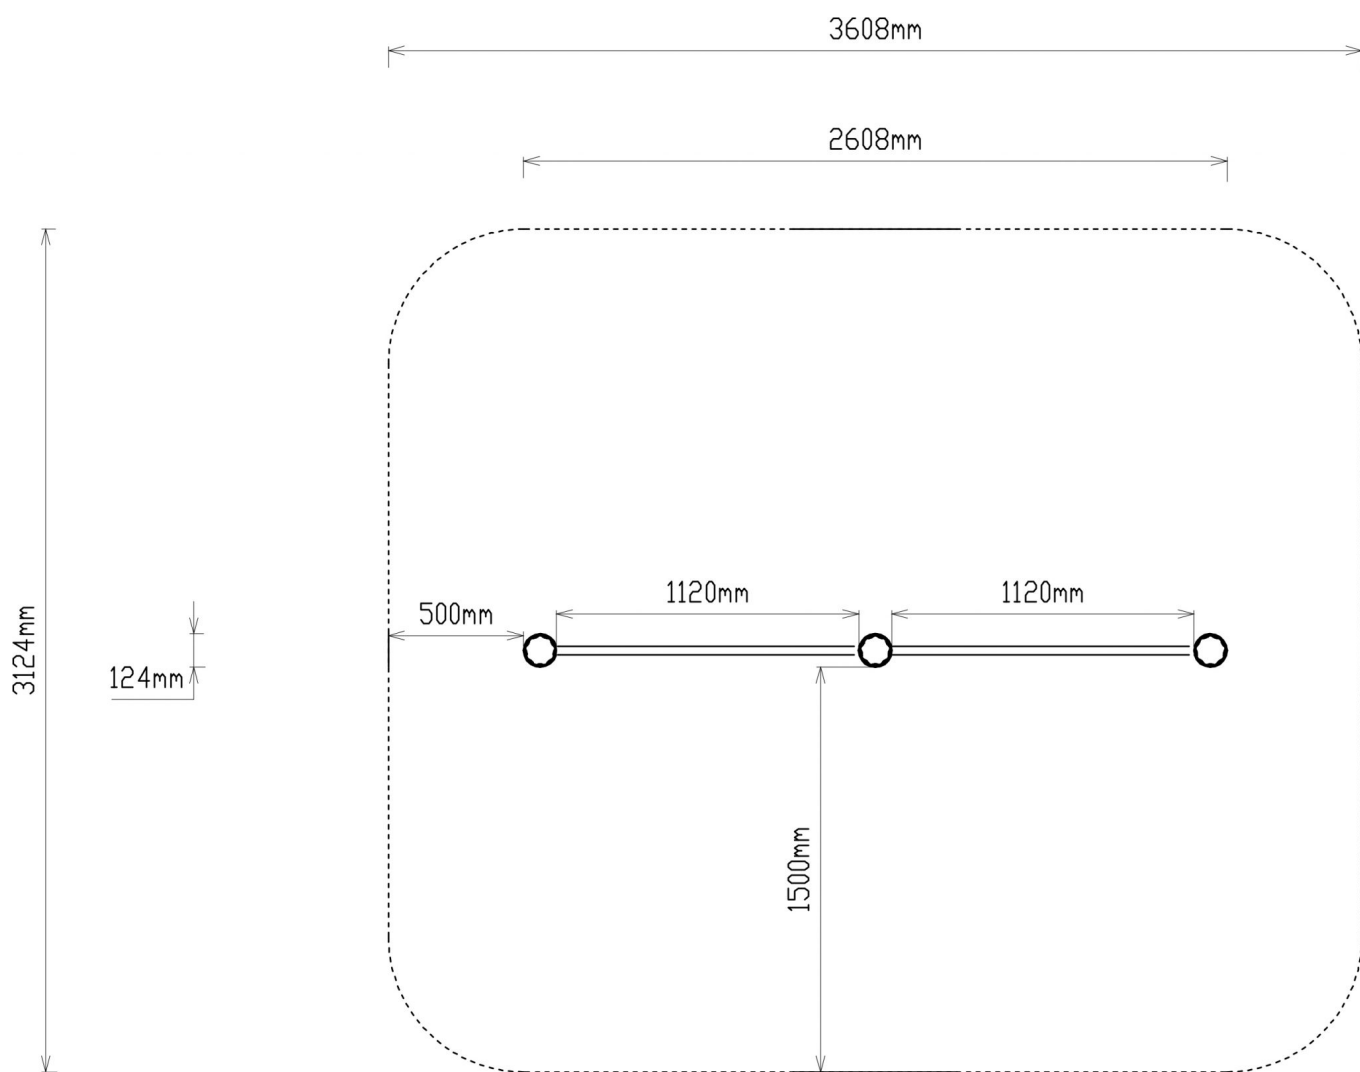

Technische tekeningen

Matenplan