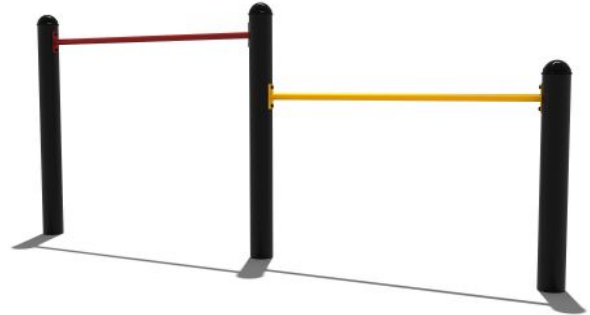

Duikelrek met 2 stangen

Leeftijd vanaf 4 jaar

€520 excl. BTW

€629,20 incl. BTW

Toestelspecificaties

Toestel hoogte	Valhoogte	Valruimte
 120 cm	 110 cm	 12 m ²

Benodigde ruimte

L 361 cm	X	B 313 cm	X	H 120 cm
-----------------	---	-----------------	---	-----------------

Toestel grootte

L 261 cm	X	B 13 cm	X	H 120 cm
-----------------	---	----------------	---	-----------------

Productcode D-661

Beschrijving

Heb je ooit een schoolplein gezien zonder een duikelrek? Wij niet! Een duikelrek is een voorbeeld van een goedkoop speeltoestel dat zeker nog tot een van de favorieten op een schoolplein behoort.

Kunstjes oefenen op het duikelrek dubbel

Een duikelrek is een van de meest attractieve speeltoestellen op het schoolplein vooral voor de meisjes. Het aanleren van kunstjes blijft eigenlijk altijd nog een uitdaging. En deze kunstjes oefen je het liefst samen met je vriendjes of vriendinnetjes. En dan heb je wel minimaal een dubbel duikelrek (dus met 2 rekstokken) nodig.

Het mooie van de professionele duikelrekken van TnT Speeltoestellen is dat je de [kleurstelling](#) van het duikelrek zelf mag bepalen. De staande palen worden standaard in zwart geleverd maar voor de paalkappen en de rekstokken kun je kiezen uit 12 verschillende kleuren. Stem de kleuren bijvoorbeeld af op je huisstijl of het schoolgebouw.