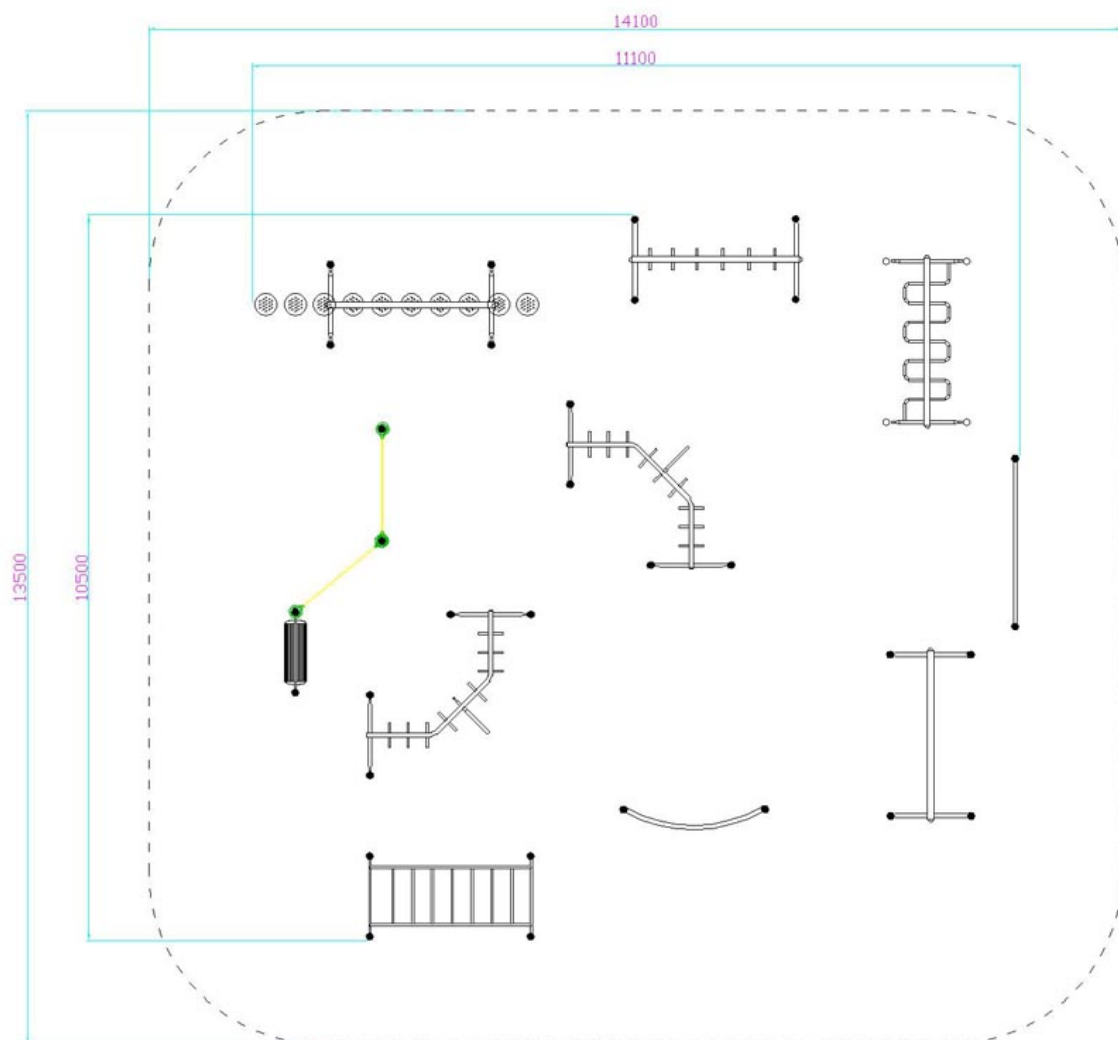

Technische tekeningen

Matenplan