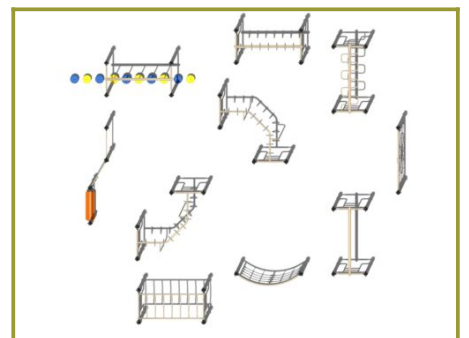

Klimtoestel parcours

Leeftijd vanaf 4 jaar

€14.104 excl. BTW

€17.065,84 incl. BTW

Toestelspecificaties

Toestel hoogte	Valhoogte	Valruimte
270 cm	240 cm	190 m²

Benodigde ruimte

L 1410 cm	X	B 1350 cm	X	H 270 cm

Toestel grootte

L 1110 cm	X	B 1050 cm	X	H 270 cm

Productcode K-485

Beschrijving

Een uitgebreid bootcamp parcours voor in de openbare ruimte. Deze sporttoestellen zijn een prima aanvulling op de training bij verschillende sporten en misstaan bijvoorbeeld niet bij een voetbalveld. Maar ook als sportschool kun je met dit fitnessparcours je leden een extra training in de buitenlucht aanbieden.

Bootcamp in de buitenlucht

Dit omvangrijke bootcamp parcours bestaat uit 10 verschillende sporttoestellen waarop je je behendigheid goed kunt testen. Door allemaal op een verschillend toestel te starten, kun je met een hele groep samen een complete fitnessstraining uitvoeren. Op de sporttoestellen oefen je verschillende lichaamsfuncties zoals behendigheid en het bewaren van je evenwicht. Zo kun je al hangend en slingerend als een aap van de ene naar de andere kant, balancerend over wiebelige pionnen of klimmen in het spinnenweb.

Robuuste sporttoestellen

Alle bootcamp toestellen hebben robuuste standers en leggers van gepoedercoat staal met een antiroestbewerking. Dit betekent dat ze goed tegen een stootje kunnen. De netten die zijn gebruikt zijn van 6-draads-staaltouw die onderling zijn verbonden met aluminium verbindingkoppelingen. Het gebruikte kunststof is zonbestendig en verkleurt niet. Bekijk ook onze [fitnesstoestellen](#) en [callisthenics](#) in de categorie [sport](#).

Foto's