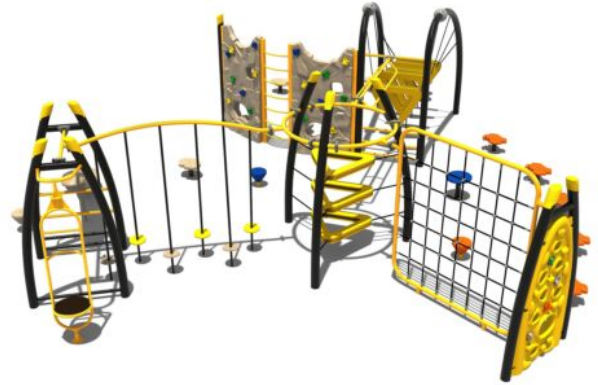

Toestel grootte

L 1070 cm	X	B 820 cm	X	H 291 cm
------------------	---	-----------------	---	-----------------

Productcode K-470

Beschrijving

Op dit veelzijdige grote klimtoestel kun je klimmen met een hoofdletter K. Want elk speeltoestel heeft zijn eigen speel- en klimmogelijkheden. Waar ga jij beginnen?

Veelzijdig klimtoestel

Dit klimtoestel is een samenstelling van meerdere losse speeltoestellen die aan elkaar gekoppeld zijn. In het midden vind je het [klimtoestel K-424](#). Vanuit deze basis zijn aan drie zijden andere speeltoestellen geplaatst. Aan de linkerzijde kun je via de stappaaltjes aan de touwen balancerend naar een speeltoestel met aan de ene kant een draaicarroussel en aan de andere kant een glijbaan. Ga je naar rechts dan kun je via het klimnet naar een klimwand. Aan de derde zijde is een speeltoestel met vijf driehoeken die met staaltouw aan halfronde standers zijn bevestigd. Hier kunt je doorheen, onderdoor of bovenlangs, net wat je zelf maar wilt. Aan dit speeltoestel vind je weer twee klimwanden die door een klimrek aan elkaar verbonden zijn.

De standers van dit speeltoestel zijn standaard van zwart gegalvaniseerd gepoedercoat staal gemaakt. Dit geldt ook voor de stangen en hangrekken maar voor deze onderdelen kun je [zelf een kleur kiezen](#). Voor de rest van de speelelementen is zonbestendig kunststof gebruikt en het klimnet is van stevig 6-draads staaltouw. Rondom het speeltoestel vind je verschillende balancerestepjes zodat je ook rondom van het ene speeltoestel naar het andere kunt balanceren. Deze kunnen overigens ook uitstekend als zitje dienen. Dit speeltoestel is op maat gemaakt voor onze klant. Heb je ook interesse in een maatwerk speeltoestel, neem dan gerust [contact](#) met ons op.