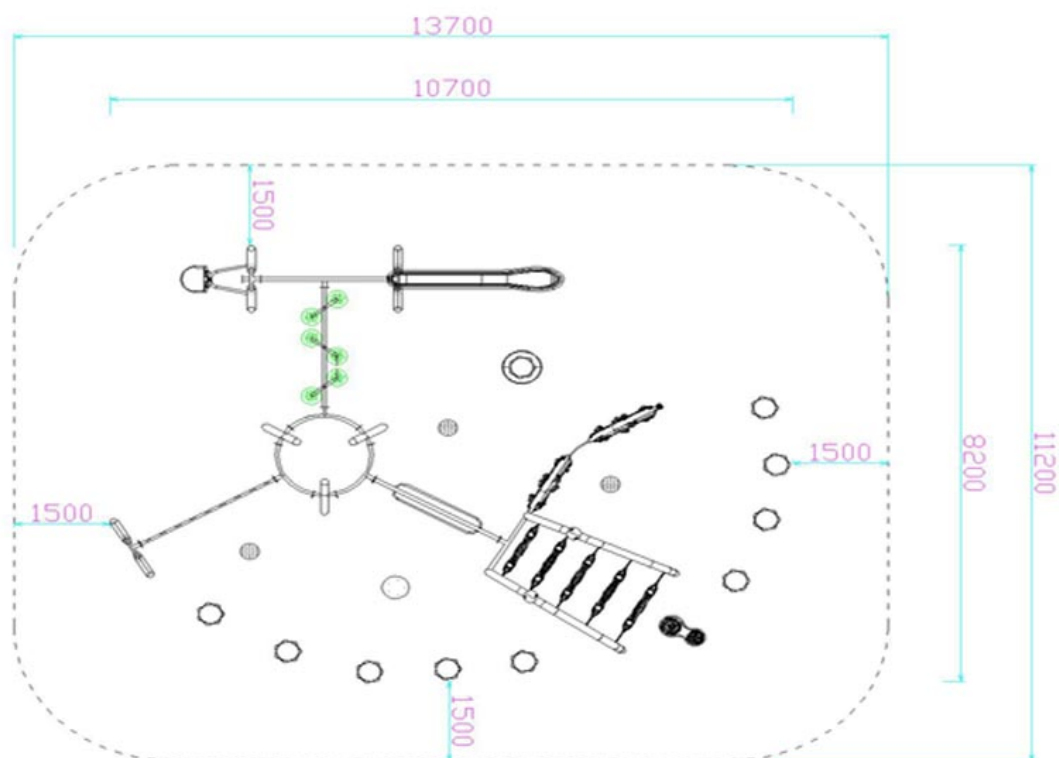

Technische tekeningen

Matenplan