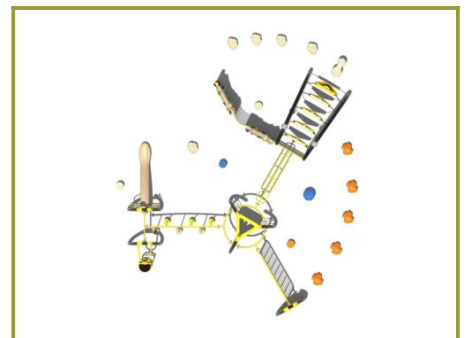

Groot klimtoestel

Leeftijd vanaf 4 jaar

€14.902 excl. BTW

€18.031,42 incl. BTW

Toestelspecificaties

Toestel hoogte	Valhoogte	Valruimte
291 cm	248 cm	154 m²

Benodigde ruimte

L 1370 cm	X	B 1120 cm	X	H 291 cm

Toestel grootte

L 1070 cm	X	B 820 cm	X	H 291 cm

Productcode K-470

Beschrijving

Op dit veelzijdige grote klimtoestel kun je klimmen met een hoofdletter K. Want elk speeltoestel heeft zijn eigen speel- en klimmogelijkheden. Waar ga jij beginnen?

Veelzijdig klimtoestel

Dit klimtoestel is een samenstelling van meerdere losse speeltoestellen die aan elkaar gekoppeld zijn. In het midden vind je het [klimtoestel K-424](#). Vanuit deze basis zijn aan drie zijden andere speeltoestellen geplaatst. Aan de linkerzijde kun je via de stappaaltjes aan de touwen balancerend naar een speeltoestel met aan de ene kant een draaicarroussel en aan de andere kant een glijbaan. Ga je naar rechts dan kun je via het klimnet naar een klimwand. Aan de derde zijde is een speeltoestel met vijf driehoeken die met staaltouw aan halfronde standers zijn bevestigd. Hier kunt je doorheen, onderdoor of bovenlangs, net wat je zelf maar wilt. Aan dit speeltoestel vind je weer twee klimwanden die door een klimrek aan elkaar verbonden zijn.