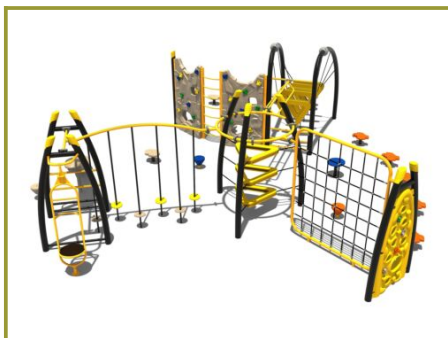

Groot klimtoestel

Leeftijd vanaf 4 jaar

€14.902 excl. BTW

€18.031,42 incl. BTW

Toestelspecificaties

Toestel hoogte	Valhoogte	Valruimte
291 cm	248 cm	154 m²

Benodigde ruimte

L 1370 cm	X	B 1120 cm	X	H 291 cm

Toestel grootte

L 1070 cm	X	B 820 cm	X	H 291 cm

Productcode K-470

Beschrijving

Op dit veelzijdige grote klimtoestel kun je klimmen met een hoofdletter K. Want elk speeltoestel heeft zijn eigen speel- en klimmogelijkheden. Waar ga jij beginnen?

Veelzijdig klimtoestel

Dit klimtoestel is een samenstelling van meerdere losse speeltoestellen die aan elkaar gekoppeld zijn. In het midden vind je het [klimtoestel K-424](#). Vanuit deze basis zijn aan drie zijden andere speeltoestellen geplaatst. Aan de linkerzijde kun je via de stappaaltjes aan de touwen balancerend naar een speeltoestel met aan de ene kant een draaicarroussel en aan de andere kant een glijbaan. Ga je naar rechts dan kun je via het klimnet naar een klimwand. Aan de derde zijde is een speeltoestel met vijf driehoeken die met staaltouw aan halfronde standers zijn bevestigd. Hier kunt je doorheen, onderdoor of bovenlangs, net wat je zelf maar wilt. Aan dit speeltoestel vind je weer twee klimwanden die door een klimrek aan elkaar verbonden zijn.