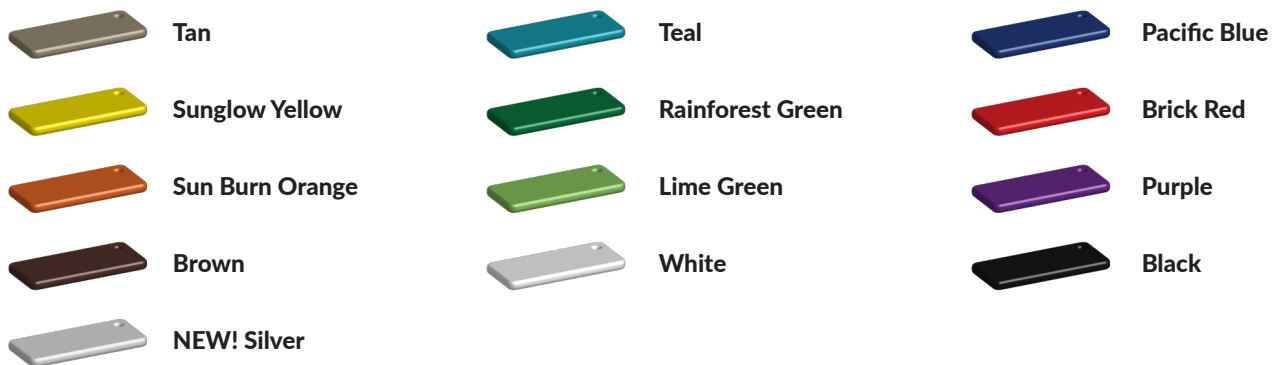

Futuristisch klimtoestel

Naast het klimnet van sterk staaltouw en de klimwand met de stevige klimgrepen, kun je op dit combinatietoestel je balanceerkunsten tentoonspreiden en kun je er ook lekker aan hangen. Ook speciaal is de opgang met de open driehoeken waardoor je naar boven kunt klimmen of je naar beneden kunt laten zakken.

Wat verder aan dit speeltoestel opvalt, is de moderne vormgeving, die zelfs een beetje futuristisch aandoet. De zwarte palen van het frame zijn gecombineerd met frisgeel. De palen, stangen en hangrekken zijn gemaakt van gegalvaniseerd gepoedercoat staal met antiroest afwerking. Alle kunststof onderdelen zijn bestand tegen zon en verkleuren niet. Als je dit klimtoestel wilt kopen, moet je overigens wel rekening houden met een geschikte valondergrond. Wij adviseren je graag over een goede valdemping zoals [rubber tegels](#).

Bekijk ook het project van de [Petruisschool in Hengevelde](#) waar wij dit speeltoestel hebben geplaatst.

Foto's

Technische tekeningen

Matenplan

Bepaal zelf de kleuren van je professionele speeltoestel

Kleuren zijn belangrijk in een mensenleven. Kleuren kunnen een bepaald gevoel of een bepaalde sfeer oproepen. Kleuren kunnen de stemming beïnvloeden en geven informatie. Bij de inrichting van een speelplek is het daarom belangrijk rekening te houden met de kleurbeleving van kinderen. En die kunnen per leeftijdsgroep verschillen. Hoe belangrijk is het dan om zelf de kleuren voor een speeltoestel te kunnen kiezen? En deze service is bij TnT Speeltoestellen zonder extra meerkosten!

Kunststof kleuren

Metaal kleuren

PE Kleuren Polyetheen

Onze PE panelen zijn in verschillende diktes leverbaar

Enkele kleuren PE

Dubbele kleuren PE

Technisch materialenoverzicht

Op deze pagina vind je een lijst met de meest gebruikte materialen in onze speeltoestellen en andere producten. Mocht je specifieke informatie wensen over een bepaald toestel of de gebruikte materialen, neem dan even contact met ons op.