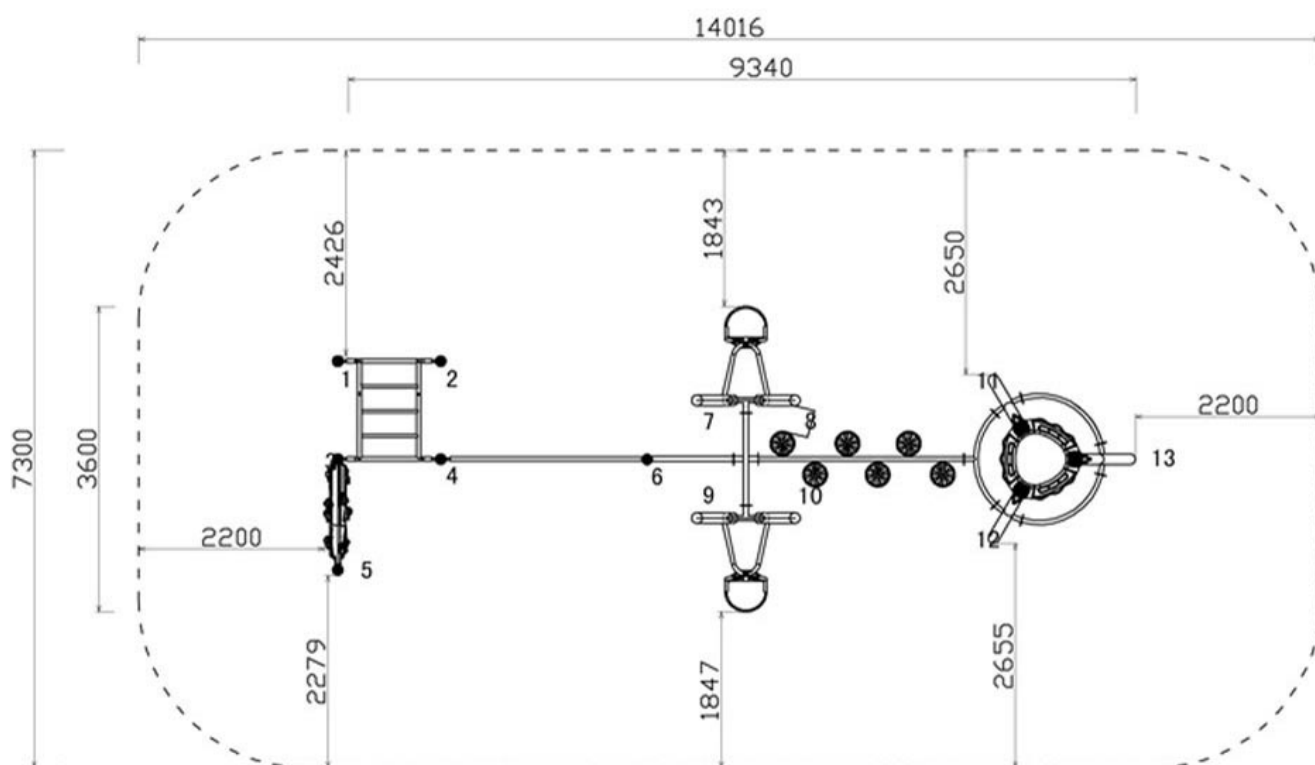

Technische tekeningen

Matenplan