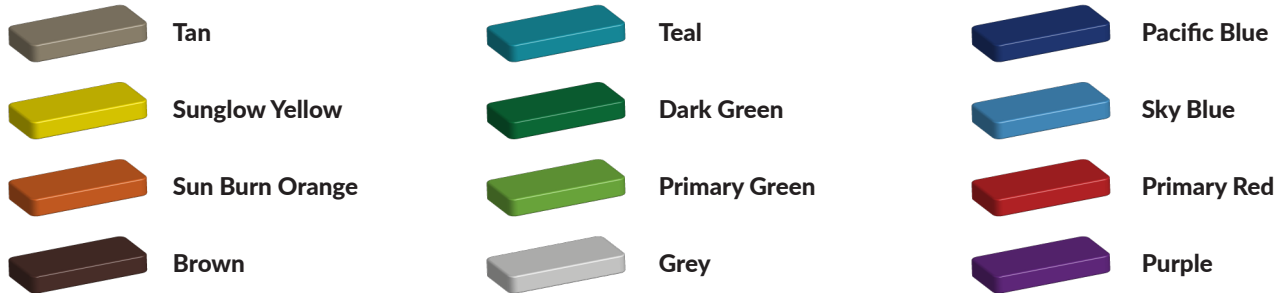

Wat verder aan dit speeltoestel opvalt, is de moderne vormgeving, die zelfs een beetje futuristisch aandoet. De zwarte palen van het frame zijn gecombineerd met frisgeel. De palen, stangen en hangrekken zijn gemaakt van gegalvaniseerd gepoedercoat staal met antiroest afwerking. Alle kunststof onderdelen zijn bestand tegen zon en verkleuren niet. Als je dit klimtoestel wilt kopen, moet je overigens wel rekening houden met een geschikte valondergrond. Wij adviseren je graag over een goede valdemping zoals [rubber tegels](#).

Bekijk ook het project van de [Petruisschool in Hengevelde](#) waar wij dit speeltoestel hebben geplaatst.

Foto's

Technische tekeningen

Matenplan

Bepaal zelf de kleuren van je professionele speeltoestel

Kleuren zijn belangrijk in een mensenleven. Kleuren kunnen een bepaald gevoel of een bepaalde sfeer oproepen. Kleuren kunnen de stemming beïnvloeden en geven informatie. Bij de inrichting van een speelplek is het daarom belangrijk rekening te houden met de kleurbeleving van kinderen. En die kunnen per leeftijdsgroep verschillen. Hoe belangrijk is het dan om zelf de kleuren voor een speeltoestel te kunnen kiezen? En deze service is bij TnT Speeltoestellen zonder extra meerkosten!

Kunststof kleuren

Metaal kleuren

PE Kleuren Polyetheen

Onze PE panelen zijn in verschillende diktes leverbaar

Enkele kleuren PE

Dubbele kleuren PE

Technisch materialenoverzicht

Op deze pagina vind je een lijst met de meest gebruikte materialen in onze speeltoestellen en andere producten. Mocht je specifieke informatie wensen over een bepaald toestel of de gebruikte materialen, neem dan even contact met ons op.