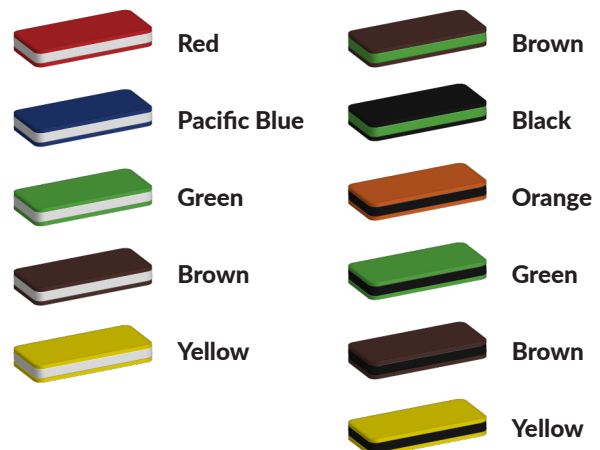

Wat verder aan dit speeltoestel opvalt, is de moderne vormgeving, die zelfs een beetje futuristisch aandoet. De zwarte palen van het frame zijn gecombineerd met frisgeel. De palen, stangen en hangrekken zijn gemaakt van gegalvaniseerd gepoedercoat staal met antiroest afwerking. Alle kunststof onderdelen zijn bestand tegen zon en verkleuren niet. Als je dit klimtoestel wilt kopen, moet je overigens wel rekening houden met een geschikte valondergrond. Wij adviseren je graag over een goede valdemping zoals [rubber tegels](#).

Bekijk ook het project van de [Petruisschool in Hengevelde](#) waar wij dit speeltoestel hebben geplaatst.

Foto's

Technische tekeningen

Matenplan

Bepaal zelf de kleuren van je professionele speeltoestel

Kleuren zijn belangrijk in een mensenleven. Kleuren kunnen een bepaald gevoel of een bepaalde sfeer oproepen. Kleuren kunnen de stemming beïnvloeden en geven informatie. Bij de inrichting van een speelplek is het daarom belangrijk rekening te houden met de kleurbeleving van kinderen. En die kunnen per leeftijdsgroep verschillen. Hoe belangrijk is het dan om zelf de kleuren voor een speeltoestel te kunnen kiezen? En deze service is bij TnT Speeltoestellen zonder extra meerkosten!

Kunststof kleuren

Metaal kleuren

PE Kleuren Polyetheen

Onze PE panelen zijn in verschillende diktes leverbaar

Enkele kleuren PE

Dubbele kleuren PE

Technisch materialenoverzicht

Op deze pagina vind je een lijst met de meest gebruikte materialen in onze speeltoestellen en andere producten. Mocht je specifieke informatie wensen over een bepaald toestel of de gebruikte materialen, neem dan even contact met ons op.