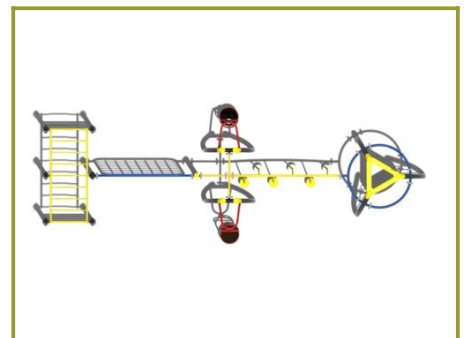

Klimtoestel met klimnet en klimgrepen

Leeftijd vanaf 4 jaar

€9.048 excl. BTW

€10.948,08 incl. BTW

Toestelspecificaties

Toestel hoogte	Valhoogte	Valruimte
280 cm	230 cm	103 m²

Benodigde ruimte

L 1402 cm	X	B 730 cm	X	H 280 cm

Toestel grootte

L 934 cm	X	B 360 cm	X	H 280 cm

Productcode K-462

Beschrijving

Dit speeltoestel heeft alles wat een schoolplein nodig heeft. Op dit veelzijdige klimtoestel met een supermodern design raken kinderen niet snel uitgespeeld.

Futuristisch klimtoestel

Naast het klimnet van sterk staaltouw en de klimwand met de stevige klimgrepen, kun je op dit combinatietoestel je balanceerkunsten tentoonspreiden en kun je er ook lekker aan hangen. Ook speciaal is de opgang met de open driehoeken waardoor je naar boven kunt klimmen of je naar beneden kunt laten zakken.

Wat verder aan dit speeltoestel opvalt, is de moderne vormgeving, die zelfs een beetje futuristisch aandoet. De zwarte palen van het frame zijn gecombineerd met frisgeel. De palen, stangen en hangrekken zijn gemaakt van gegalvaniseerd gepoedercoat staal met antiroest afwerking. Alle kunststof onderdelen zijn bestand tegen zon en verkleuren niet. Als je dit klimtoestel wilt kopen, moet je overigens wel rekening houden met een geschikte valondergrond. Wij adviseren je graag over een goede valdemping zoals [rubber tegels](#).

Bekijk ook het project van de [Petruisschool in Hengevelde](#) waar wij dit speeltoestel hebben geplaatst.

Foto's