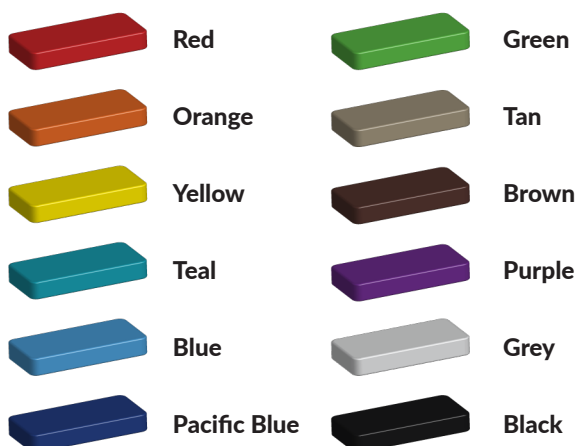

Wat verder aan dit speeltoestel opvalt, is de moderne vormgeving, die zelfs een beetje futuristisch aandoet. De zwarte palen van het frame zijn gecombineerd met frisgeel. De palen, stangen en hangrekken zijn gemaakt van gegalvaniseerd gepoedercoat staal met antiroest afwerking. Alle kunststof onderdelen zijn bestand tegen zon en verkleuren niet. Als je dit klimtoestel wilt kopen, moet je overigens wel rekening houden met een geschikte valondergrond. Wij adviseren je graag over een goede valdemping zoals [rubber tegels](#).

Bekijk ook het project van de [Petruisschool in Hengevelde](#) waar wij dit speeltoestel hebben geplaatst.

Foto's

Technische tekeningen

Matenplan

Bepaal zelf de kleuren van je professionele speeltoestel

Kleuren zijn belangrijk in een mensenleven. Kleuren kunnen een bepaald gevoel of een bepaalde sfeer oproepen. Kleuren kunnen de stemming beïnvloeden en geven informatie. Bij de inrichting van een speelplek is het daarom belangrijk rekening te houden met de kleurbeleving van kinderen. En die kunnen per leeftijdsgroep verschillen. Hoe belangrijk is het dan om zelf de kleuren voor een speeltoestel te kunnen kiezen? En deze service is bij TnT Speeltoestellen zonder extra meerkosten!

Kunststof kleuren

Metaal kleuren

PE Kleuren Polyetheen

Onze PE panelen zijn in verschillende diktes leverbaar

Enkele kleuren PE

Dubbele kleuren PE

Technisch materialenoverzicht

Op deze pagina vind je een lijst met de meest gebruikte materialen in onze speeltoestellen en andere producten. Mocht je specifieke informatie wensen over een bepaald toestel of de gebruikte materialen, neem dan even contact met ons op.