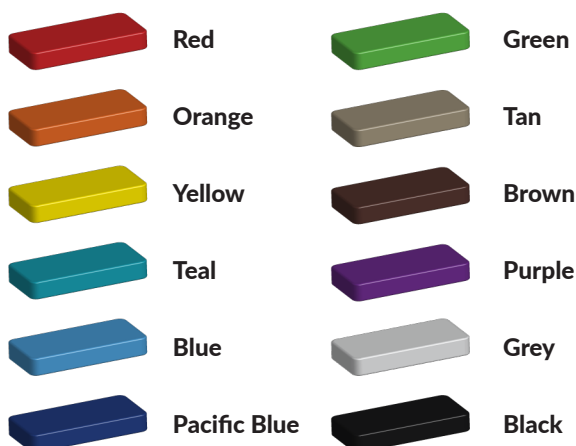

Foto's

Technische tekeningen

Matenplan

Bepaal zelf de kleuren van je professionele speeltoestel

Kleuren zijn belangrijk in een mensenleven. Kleuren kunnen een bepaald gevoel of een bepaalde sfeer oproepen. Kleuren kunnen de stemming beïnvloeden en geven informatie. Bij de inrichting van een speelplek is het daarom belangrijk rekening te houden met de kleurbeleving van kinderen. En die kunnen per leeftijdsgroep verschillen. Hoe belangrijk is het dan om zelf de kleuren voor een speeltoestel te kunnen kiezen? En deze service is bij TnT Speeltoestellen zonder extra meerkosten!

Kunststof kleuren

Metaal kleuren

PE Kleuren Polyetheen

Onze PE panelen zijn in verschillende diktes leverbaar

Enkele kleuren PE

Dubbele kleuren PE

Technisch materialenoverzicht

Op deze pagina vind je een lijst met de meest gebruikte materialen in onze speeltoestellen en andere producten. Mocht je specifieke informatie wensen over een bepaald toestel of de gebruikte materialen, neem dan even contact met ons op.