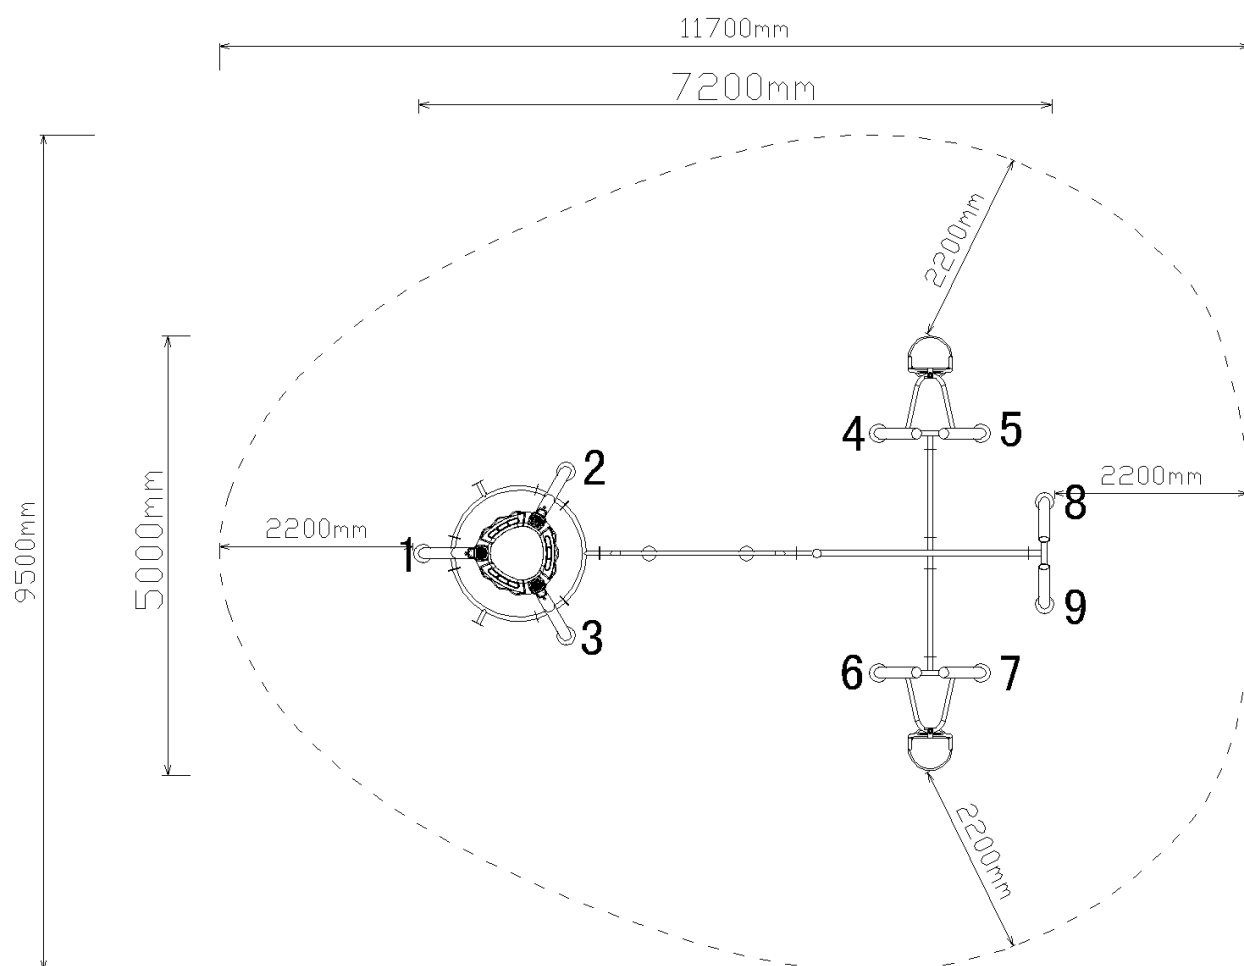

Technische tekeningen

Matenplan