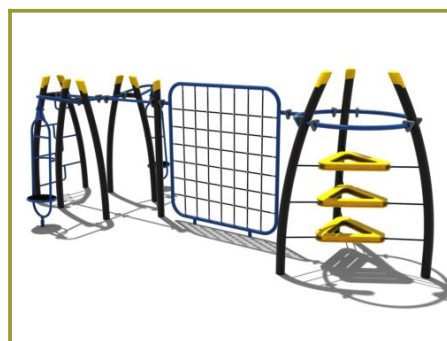

Klimtoestel compact

Leeftijd vanaf 4 jaar

€8.194 excl. BTW

€9.914,74 incl. BTW

Toestelspecificaties

Toestel hoogte	Valhoogte	Valruimte
260 cm	220 cm	112 m²

Benodigde ruimte

L 1170 cm	X	B 950 cm	X	H 260 cm

Toestel grootte

L 720 cm	X	B 500 cm	X	H 260 cm

Productcode K-460

Beschrijving

Dit klimtoestel valt op door zijn moderne en creatieve vormgeving. Ondanks de gebogen staanders heeft dit speeltoestel toch een zeer strak design. Een plaatje voor op het schoolplein.

Een klimstatement

Met dit klimtoestel maak je echt een statement op een speelplek. Aan de ene kant drie gebogen staanders met in het midden op verschillende hoogtes geplaatste open driehoeken van kunststof. De driehoeken zijn aan de palen bevestigd met stevig staaltouw. Bovenaan vind je een ring waar je aan kunt hangen (of op kunt zitten).

Modern vormgegeven klimrek

In het midden is een klimnet bevestigd. Het metalen frame is opgevuld met staalkabel om naar boven te klimmen. Naast het klimnet vind je zes gebogen staanders die met elkaar verbonden zijn door een hangstang. Aan beide uiteinden van de staanders is een ovaal frame geplaatst met plateaus om naar boven/beneden te klimmen. Tussen twee staanders vind je nog een klimrek.

Foto's