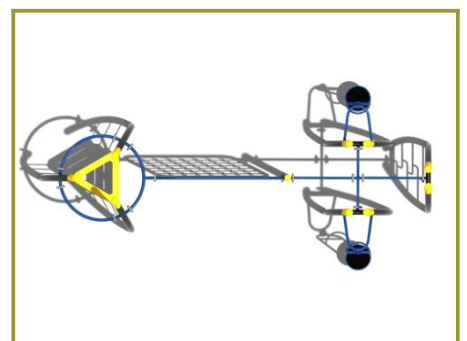

Klimtoestel compact

Leeftijd vanaf 4 jaar

€8.194 excl. BTW

€9.914,74 incl. BTW

Toestelspecificaties

Toestel hoogte	Valhoogte	Valruimte
260 cm	220 cm	112 m²

Benodigde ruimte

L 1170 cm	X	B 950 cm	X	H 260 cm

Toestel grootte

L 720 cm	X	B 500 cm	X	H 260 cm

Productcode K-460

Beschrijving

Dit klimtoestel valt op door zijn moderne en creatieve vormgeving. Ondanks de gebogen staanders heeft dit speeltoestel toch een zeer strak design. Een plaatje voor op het schoolplein.

Een klimstatement

Met dit klimtoestel maak je echt een statement op een speelplek. Aan de ene kant drie gebogen staanders met in het midden op verschillende hoogtes geplaatste open driehoeken van kunststof. De driehoeken zijn aan de palen bevestigd met stevig staaltouw. Bovenaan vind je een ring waar je aan kunt hangen (of op kunt zitten).

Modern vormgegeven klimrek

In het midden is een klimnet bevestigd. Het metalen frame is opgevuld met staalkabel om naar boven te klimmen. Naast het klimnet vind je zes gebogen staanders die met elkaar verbonden zijn door een hangstang. Aan beide uiteinden van de staanders is een ovaal frame geplaatst met plateaus om naar boven/beneden te klimmen. Tussen twee staanders vind je nog een klimrek.

Foto's