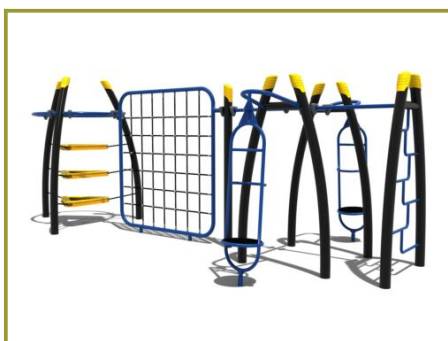

Klimtoestel compact

Leeftijd vanaf 4 jaar

€8.194 excl. BTW

€9.914,74 incl. BTW

Toestelspecificaties

Toestel hoogte	Valhoogte	Valruimte
260 cm	220 cm	112 m²

Benodigde ruimte

L 1170 cm	X	B 950 cm	X	H 260 cm

Toestel grootte

L 720 cm	X	B 500 cm	X	H 260 cm

Productcode K-460

Beschrijving

Dit klimtoestel valt op door zijn moderne en creatieve vormgeving. Ondanks de gebogen staanders heeft dit speeltoestel toch een zeer strak design. Een plaatje voor op het schoolplein.

Een klimstatement

Met dit klimtoestel maak je echt een statement op een speelplek. Aan de ene kant drie gebogen staanders met in het midden op verschillende hoogtes geplaatste open driehoeken van kunststof. De driehoeken zijn aan de palen bevestigd met stevig staaltouw. Bovenaan vind je een ring waar je aan kunt hangen (of op kunt zitten).

Modern vormgegeven klimrek

In het midden is een klimnet bevestigd. Het metalen frame is opgevuld met staalkabel om naar boven te klimmen. Naast het klimnet vind je zes gebogen staanders die met elkaar verbonden zijn door een hangstang. Aan beide uiteinden van de staanders is een ovaal frame geplaatst met plateaus om naar boven/beneden te klimmen. Tussen twee staanders vind je nog een klimrek.

Foto's