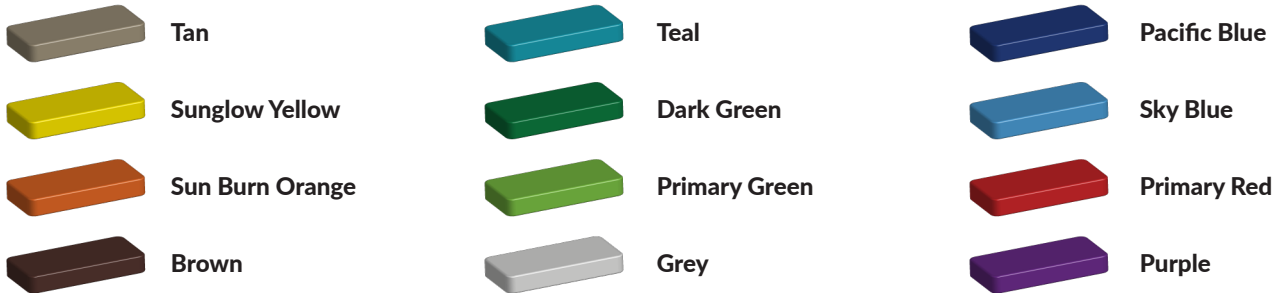

Driehoekig klimtoestel

Dit klimtoestel is in een driehoek opgesteld. De fraai gebogen staanders zijn gemaakt van zwart gepoedercoat staal. Zowel onderaan als bovenaan houden een driehoek, eveneens gemaakt van gepoedercoat metaal, de staanders als het ware bij elkaar. In het midden is een klimgedeelte gemaakt dat is opgebouwd uit ringen. Hier kun je zowel via de binnen- als via de buitenkant naar boven klimmen. Op de staanders na, deze zijn altijd in zwart uitgevoerd, kun je voor de andere metalen onderdelen je eigen kleur kiezen, alsmede ook voor de paalkappen op de staanders. Voor nog meer klimplezier zijn tussen de staanders klimnetten gemaakt van stevig staaltouw.

Dit super klimtoestel biedt leuke klimuitdagingen en heeft een speelse vormgeving. Toch op zoek naar een [ander klimtoestel](#)? Bekijk het aanbod op onze website.

Foto's

Technische tekeningen

Matenplan

Aanzicht 1

Bepaal zelf de kleuren van je professionele speeltoestel

Kleuren zijn belangrijk in een mensenleven. Kleuren kunnen een bepaald gevoel of een bepaalde sfeer oproepen. Kleuren kunnen de stemming beïnvloeden en geven informatie. Bij de inrichting van een speelplek is het daarom belangrijk rekening te houden met de kleurbeleving van kinderen. En die kunnen per leeftijdsgroep verschillen. Hoe belangrijk is het dan om zelf de kleuren voor een speeltoestel te kunnen kiezen? En deze service is bij TnT Speeltoestellen zonder extra meerkosten!

Kunststof kleuren

Metaal kleuren

PE Kleuren Polyethleen

Onze PE panelen zijn in verschillende diktes leverbaar

Enkele kleuren PE

Dubbele kleuren PE

Technisch materialenoverzicht

Op deze pagina vind je een lijst met de meest gebruikte materialen in onze speeltoestellen en andere producten. Mocht je specifieke informatie wensen over een bepaald toestel of de gebruikte materialen, neem dan even contact met ons op.