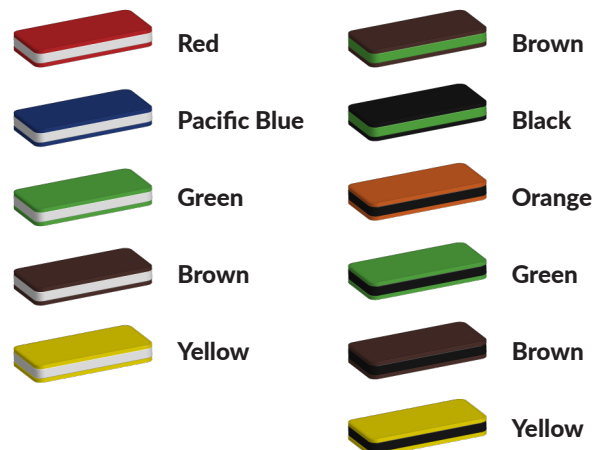

Bepaal zelf de kleuren van je professionele speeltoestel

Kleuren zijn belangrijk in een mensenleven. Kleuren kunnen een bepaald gevoel of een bepaalde sfeer oproepen. Kleuren kunnen de stemming beïnvloeden en geven informatie. Bij de inrichting van een speelplek is het daarom belangrijk rekening te houden met de kleurbeleving van kinderen. En die kunnen per leeftijdsgroep verschillen. Hoe belangrijk is het dan om zelf de kleuren voor een speeltoestel te kunnen kiezen? En deze service is bij TnT Speeltoestellen zonder extra meerkosten!

Kunststof kleuren

Metaal kleuren

PE Kleuren Polyethleen

Onze PE panelen zijn in verschillende diktes leverbaar

Enkele kleuren PE

Dubbele kleuren PE

Technisch materialenoverzicht

Op deze pagina vind je een lijst met de meest gebruikte materialen in onze speeltoestellen en andere producten. Mocht je specifieke informatie wensen over een bepaald toestel of de gebruikte materialen, neem dan even contact met ons op.