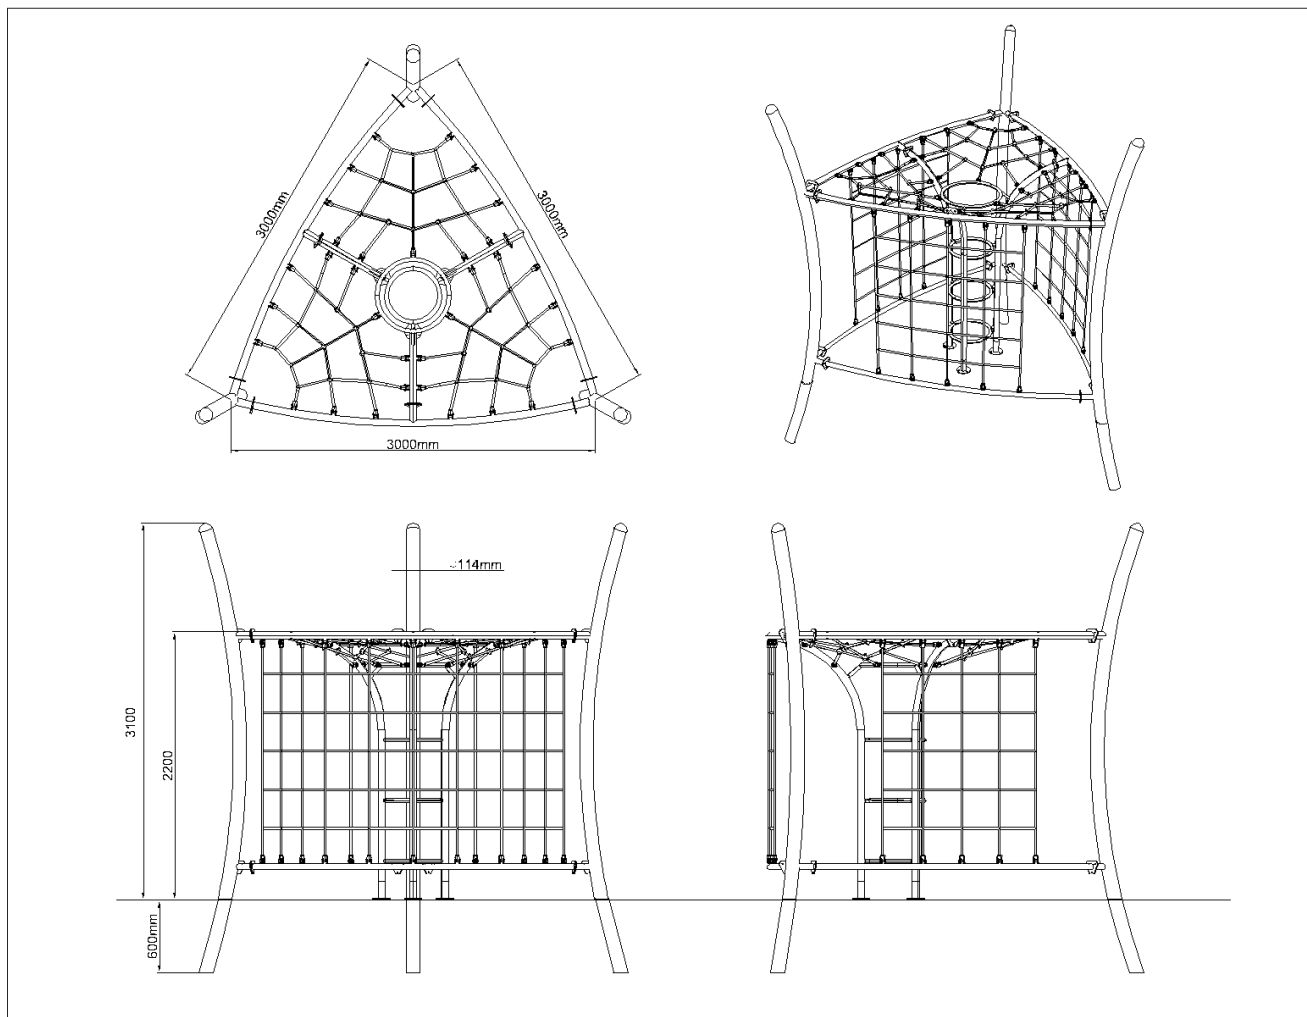

Driehoekig klimtoestel

Dit klimtoestel is in een driehoek opgesteld. De fraai gebogen staanders zijn gemaakt van zwart gepoedercoat staal. Zowel onderaan als bovenaan houden een driehoek, eveneens gemaakt van gepoedercoat metaal, de staanders als het ware bij elkaar. In het midden is een klimgedeelte gemaakt dat is opgebouwd uit ringen. Hier kun je zowel via de binnen- als via de buitenkant naar boven klimmen. Op de staanders na, deze zijn altijd in zwart uitgevoerd, kun je voor de andere metalen onderdelen je eigen kleur kiezen, alsmede ook voor de paalkappen op de staanders. Voor nog meer klimplezier zijn tussen de staanders klimnetten gemaakt van stevig staaltouw.

Dit super klimtoestel biedt leuke klimuitdagingen en heeft een speelse vormgeving. Toch op zoek naar een [ander klimtoestel](#)? Bekijk het aanbod op onze website.

Foto's

Technische tekeningen

Matenplan

Aanzicht 1