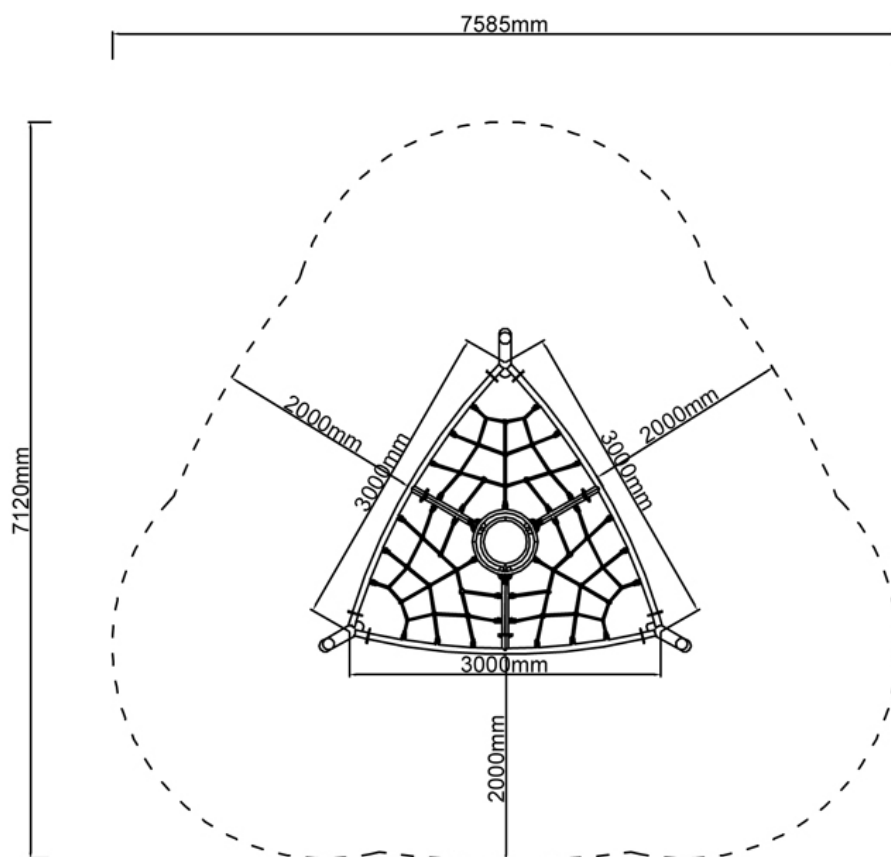

Technische tekeningen

Matenplan