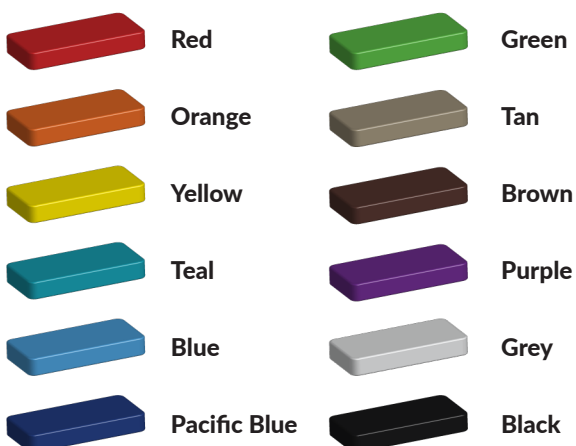

Bepaal zelf de kleuren van je professionele speeltoestel

Kleuren zijn belangrijk in een mensenleven. Kleuren kunnen een bepaald gevoel of een bepaalde sfeer oproepen. Kleuren kunnen de stemming beïnvloeden en geven informatie. Bij de inrichting van een speelplek is het daarom belangrijk rekening te houden met de kleurbeleving van kinderen. En die kunnen per leeftijdsgroep verschillen. Hoe belangrijk is het dan om zelf de kleuren voor een speeltoestel te kunnen kiezen? En deze service is bij TnT Speeltoestellen zonder extra meerkosten!

Kunststof kleuren

Metaal kleuren

PE Kleuren Polyethleen

Onze PE panelen zijn in verschillende diktes leverbaar

Enkele kleuren PE

Dubbele kleuren PE

Technisch materialenoverzicht

Op deze pagina vind je een lijst met de meest gebruikte materialen in onze speeltoestellen en andere producten. Mocht je specifieke informatie wensen over een bepaald toestel of de gebruikte materialen, neem dan even contact met ons op.