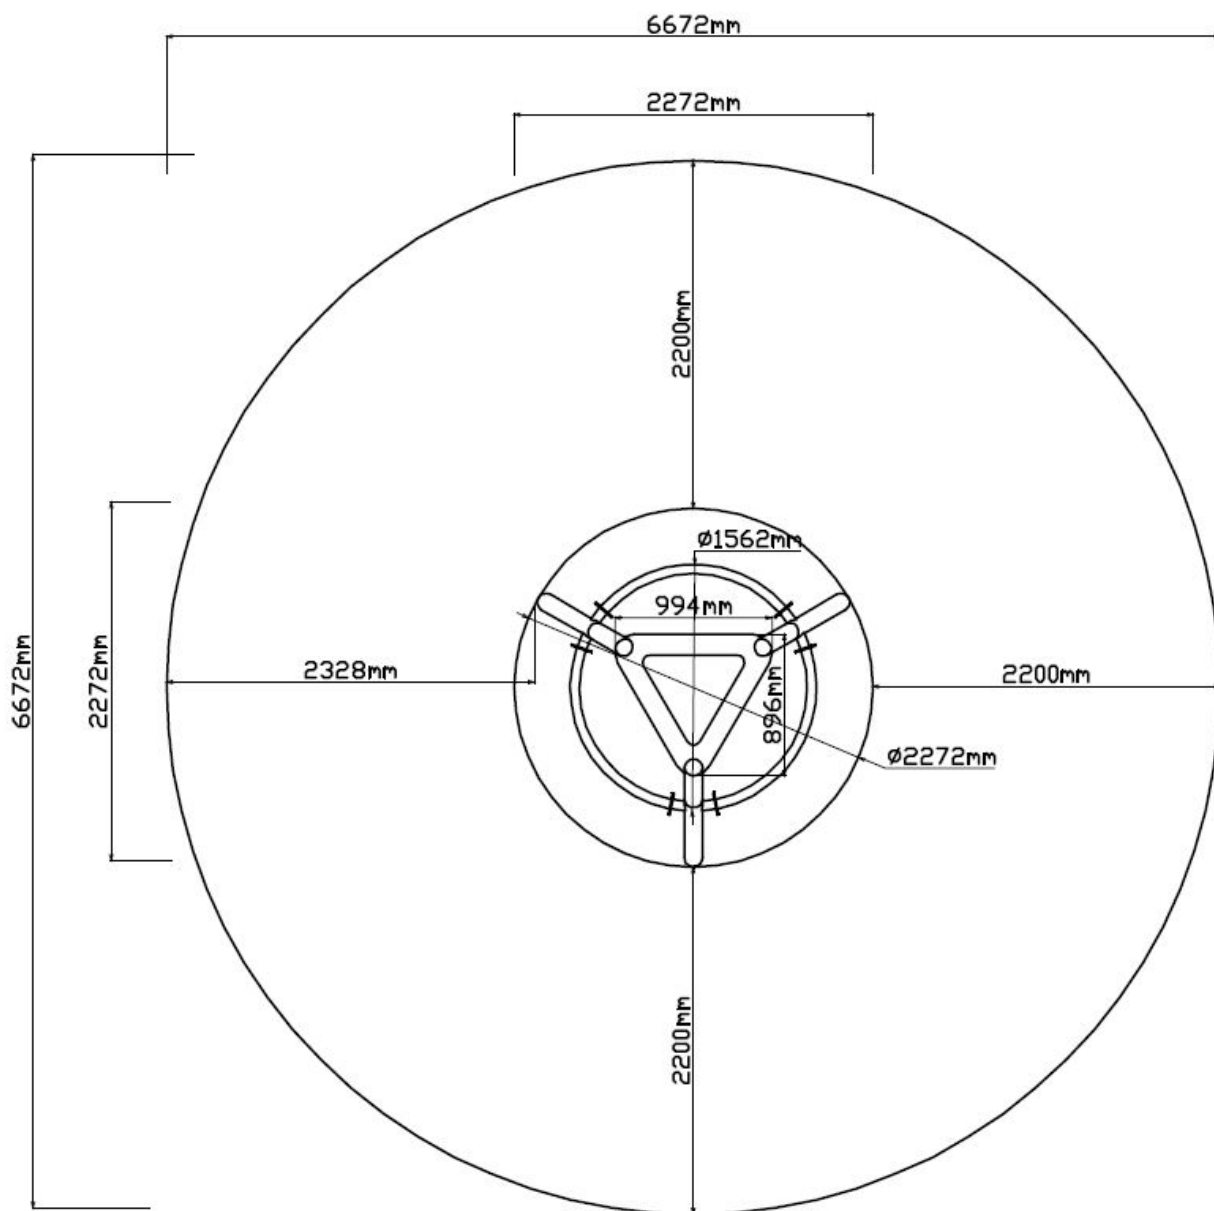

Technische tekeningen

Matenplan