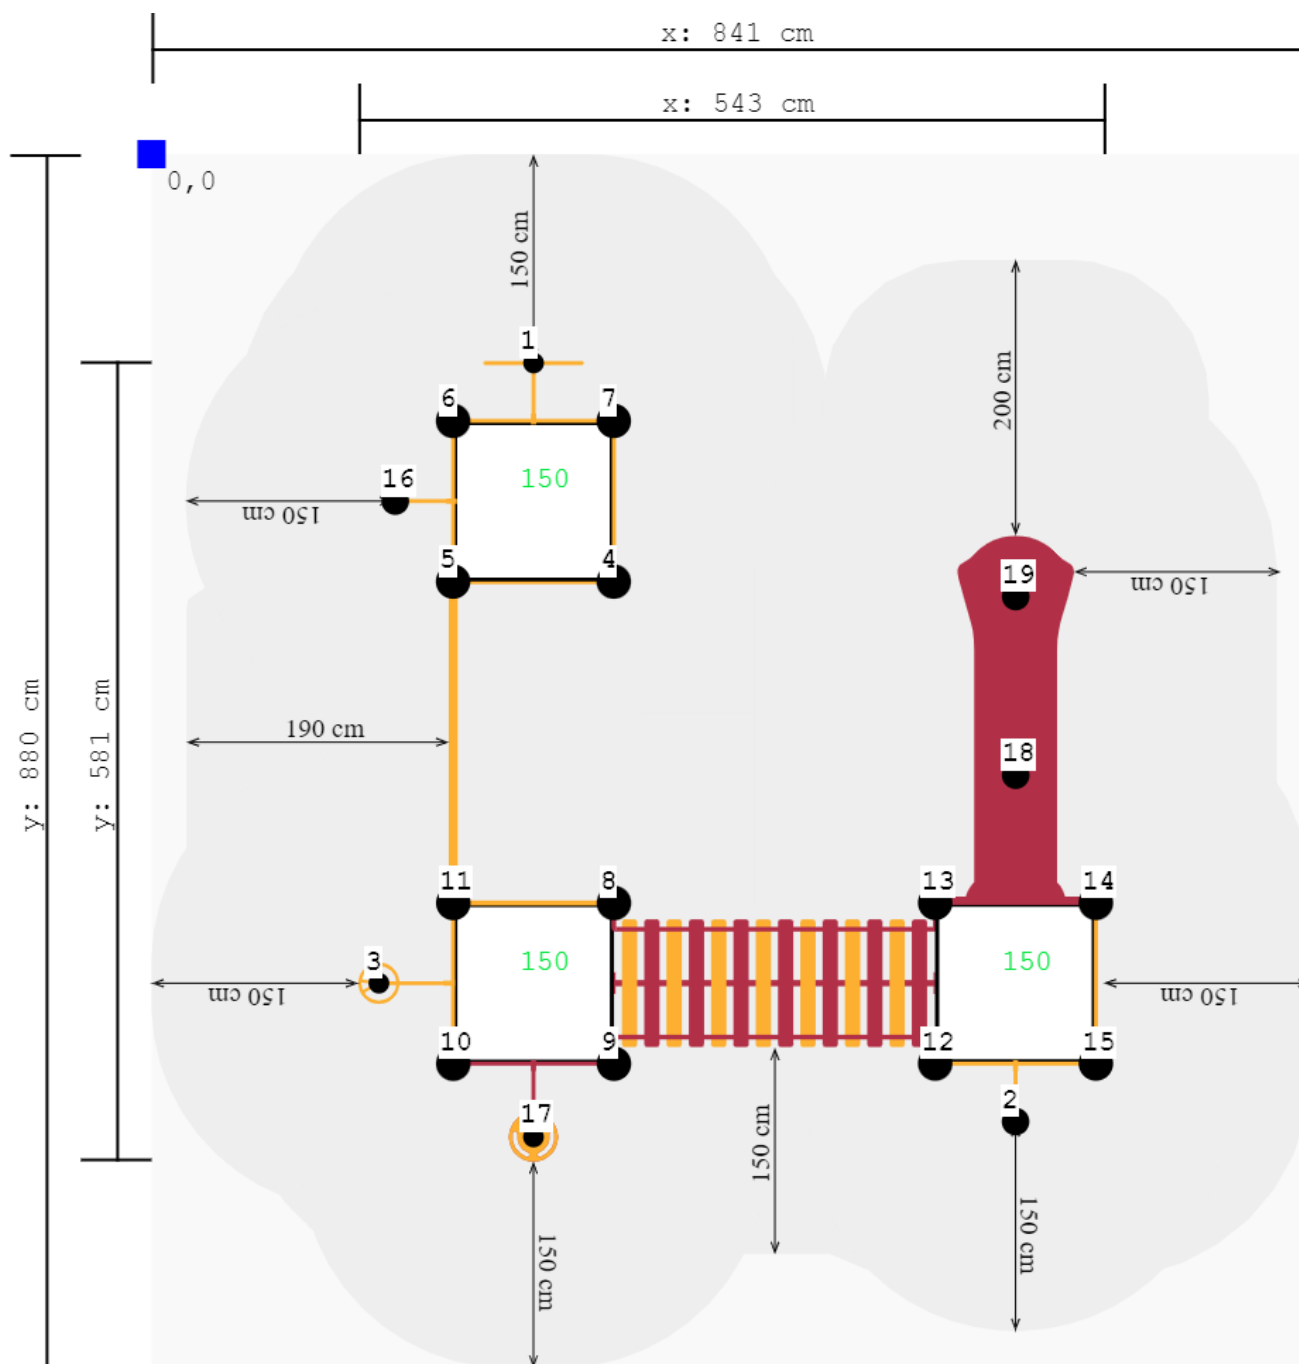

Technische tekeningen

Matenplan