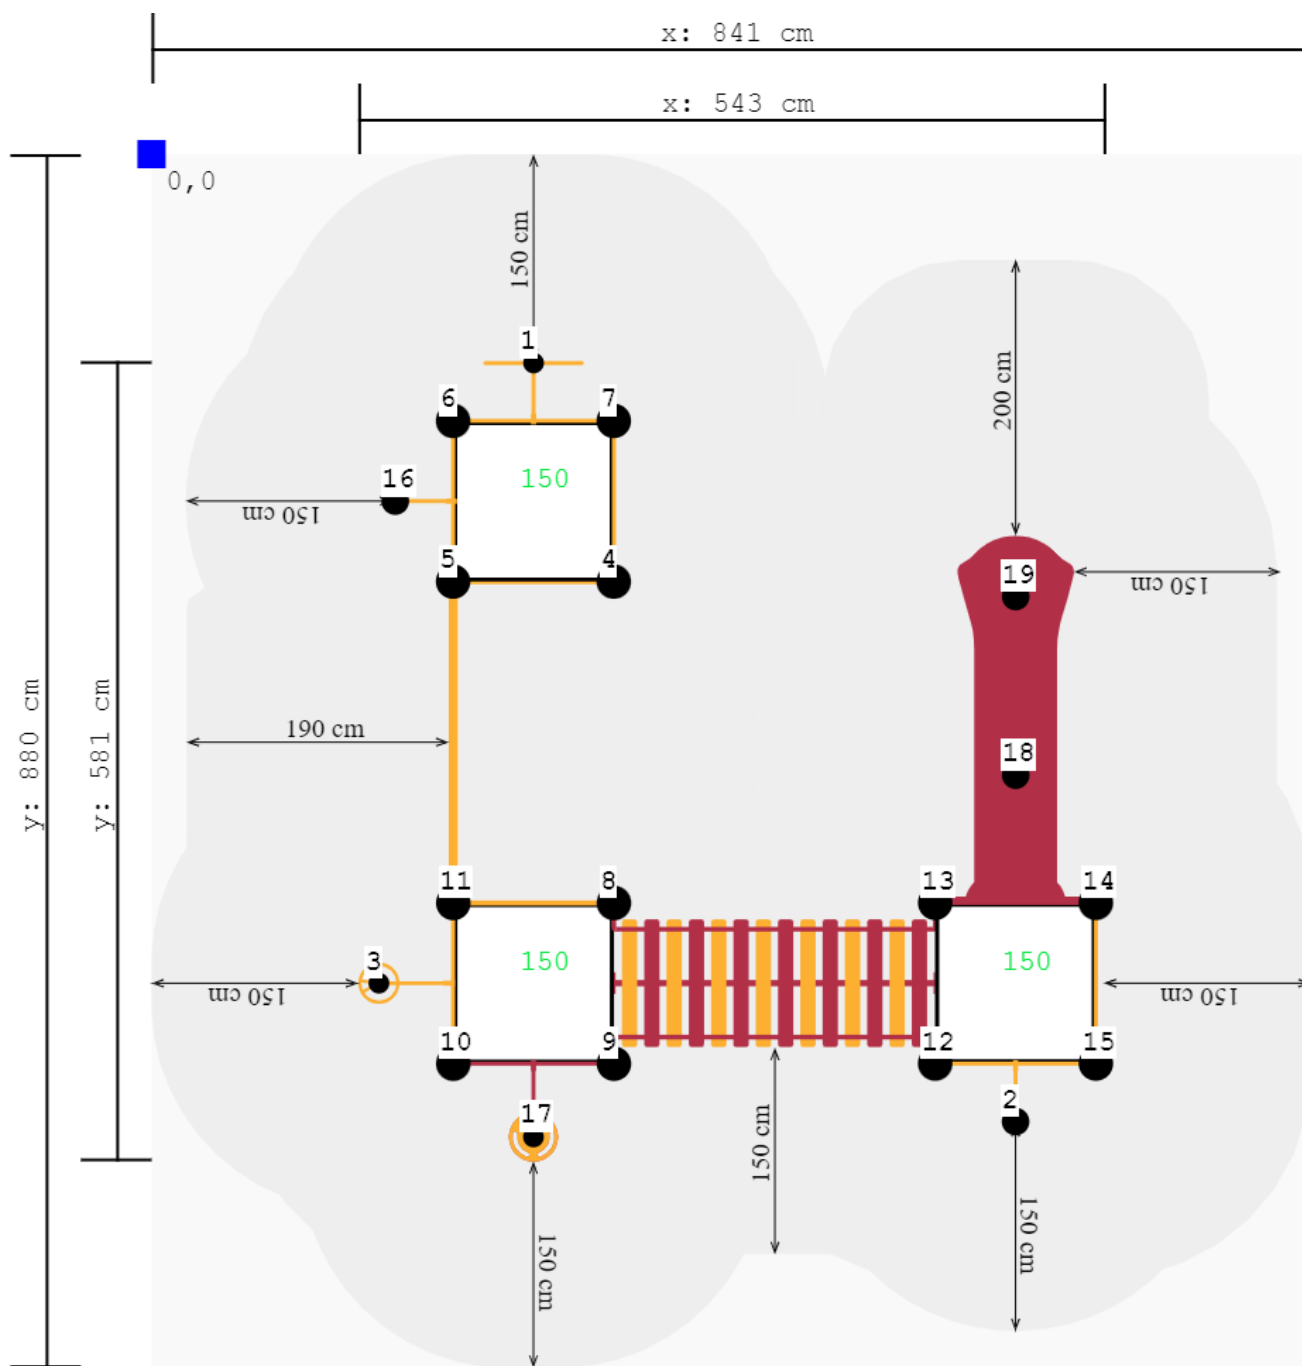

Technische tekeningen

Matenplan