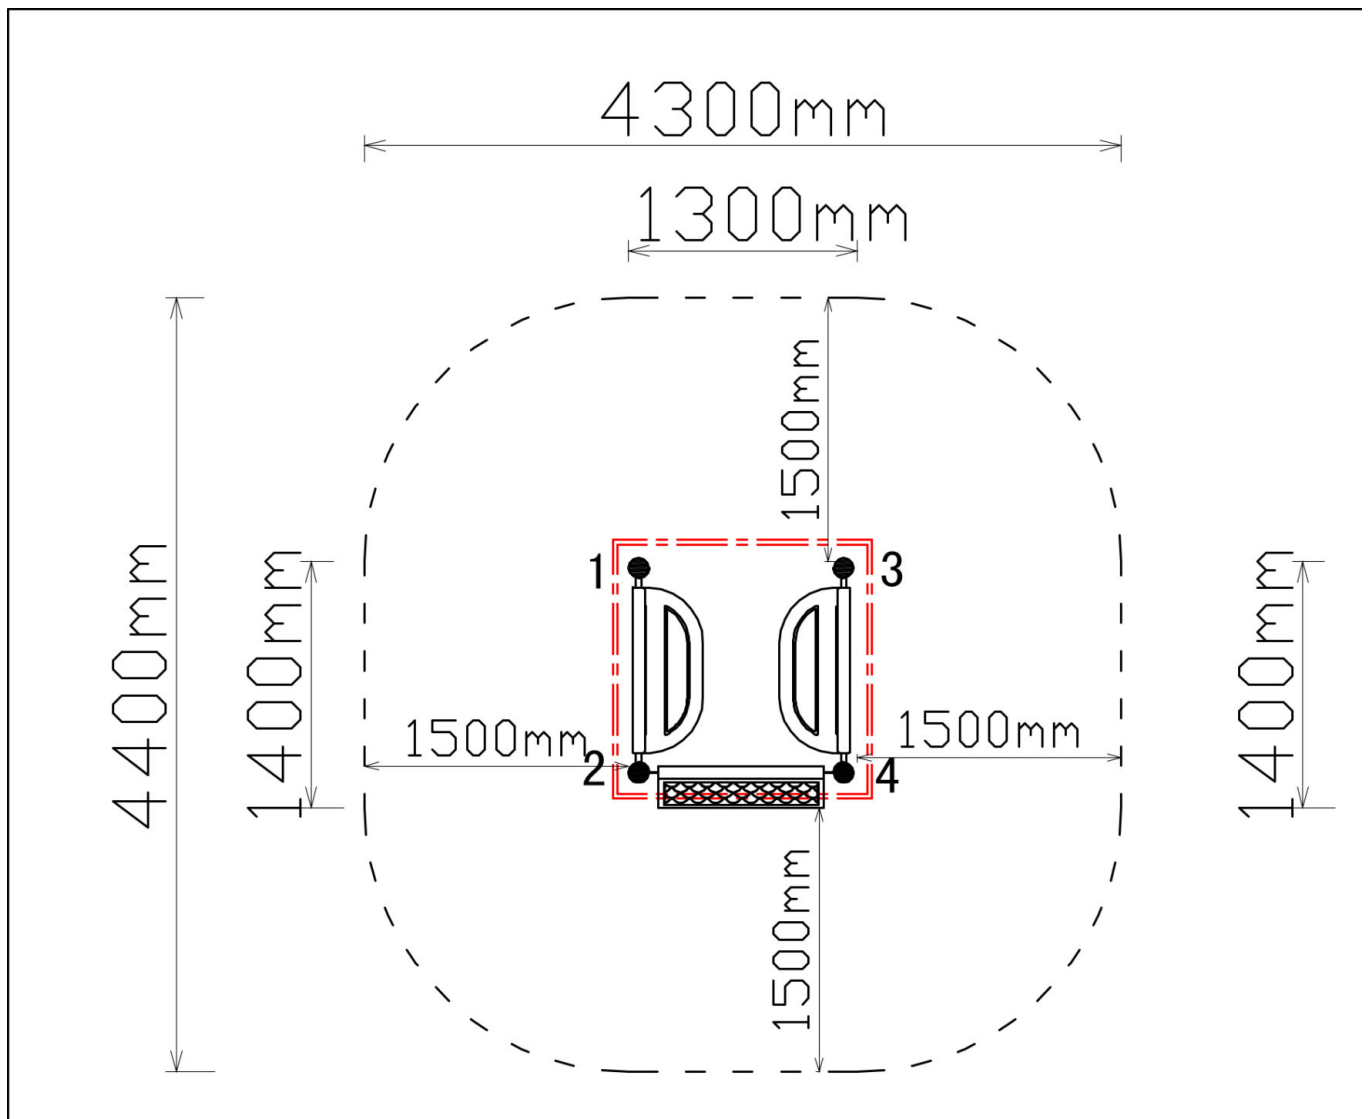

Technische tekeningen

Matenplan