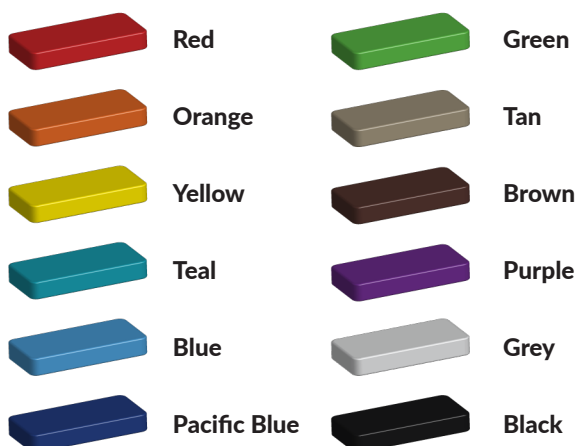

Foto's

Technische tekeningen

Matenplan

Bepaal zelf de kleuren van je professionele speeltoestel

Kleuren zijn belangrijk in een mensenleven. Kleuren kunnen een bepaald gevoel of een bepaalde sfeer oproepen. Kleuren kunnen de stemming beïnvloeden en geven informatie. Bij de inrichting van een speelplek is het daarom belangrijk rekening te houden met de kleurbeleving van kinderen. En die kunnen per leeftijdsgroep verschillen. Hoe belangrijk is het dan om zelf de kleuren voor een speeltoestel te kunnen kiezen? En deze service is bij TnT Speeltoestellen zonder extra meerkosten!

Kunststof kleuren

Metaal kleuren

PE Kleuren Polyetheen

Onze PE panelen zijn in verschillende diktes leverbaar

Enkele kleuren PE

Dubbele kleuren PE

Technisch materialenoverzicht

Op deze pagina vind je een lijst met de meest gebruikte materialen in onze speeltoestellen en andere producten. Mocht je specifieke informatie wensen over een bepaald toestel of de gebruikte materialen, neem dan even contact met ons op.

Palen
Bovenbalk
Staanders
Wip-balk
Schommelstelling

90mm of 114mm gegalvaniseerd gepoedercoat staal met antiroest afwerking

Vloeren
Plateau
Trappen
Zitvlak

2,5mm staalbord met rubber gecoate anti slip afwerking