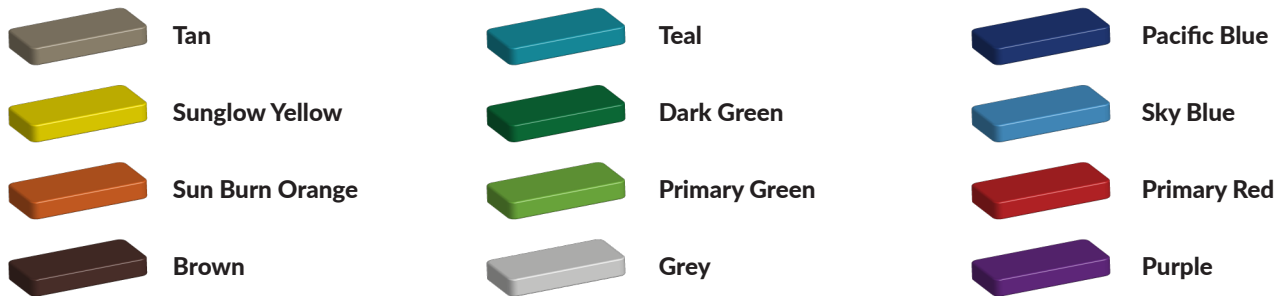

Het speelhuis is overwegend gemaakt van zonbestendig kunststof, de kleuren zullen dus niet snel vervagen. De staanders zijn gemaakt van gepoedercoat staal en hebben een antiroest bewerking ondergaan. Het tafeltje in het midden is van sterke materiaal PE. Net als bij al onze [speelhuisjes](#) staat deze gegarandeerd voor speelplezier!

Foto's

Technische tekeningen

Matenplan

Bepaal zelf de kleuren van je professionele speeltoestel

Kleuren zijn belangrijk in een mensenleven. Kleuren kunnen een bepaald gevoel of een bepaalde sfeer oproepen. Kleuren kunnen de stemming beïnvloeden en geven informatie. Bij de inrichting van een speelplek is het daarom belangrijk rekening te houden met de kleurbeleving van kinderen. En die kunnen per leeftijdsgroep verschillen. Hoe belangrijk is het dan om zelf de kleuren voor een speeltoestel te kunnen kiezen? En deze service is bij TnT Speeltoestellen zonder extra meerkosten!

Kunststof kleuren

Metaal kleuren

PE Kleuren Polyetheen

Onze PE panelen zijn in verschillende diktes leverbaar

Enkele kleuren PE

Dubbele kleuren PE

Technisch materialenoverzicht

Op deze pagina vind je een lijst met de meest gebruikte materialen in onze speeltoestellen en andere producten. Mocht je specifieke informatie wensen over een bepaald toestel of de gebruikte materialen, neem dan even contact met ons op.