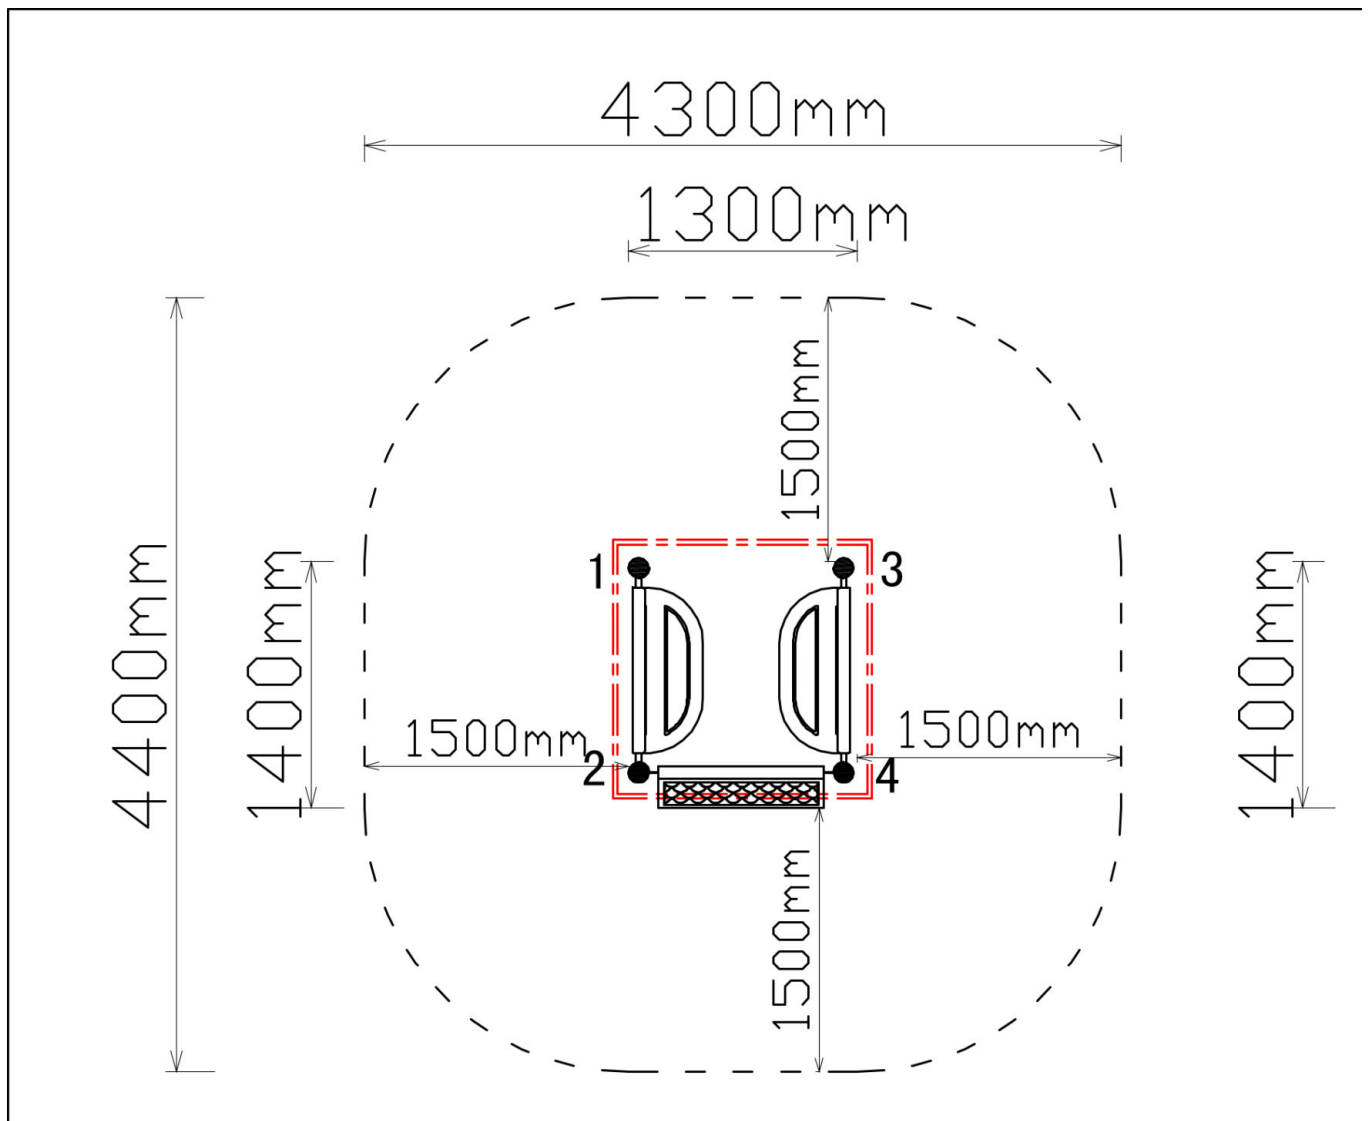

Technische tekeningen

Matenplan