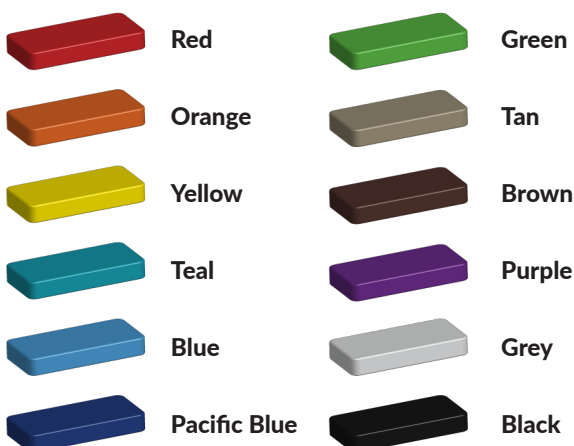

Kleuren zijn belangrijk in een mensenleven. Kleuren kunnen een bepaald gevoel of een bepaalde sfeer oproepen. Kleuren kunnen de stemming beïnvloeden en geven informatie. Bij de inrichting van een speelplek is het daarom belangrijk rekening te houden met de kleurbeleving van kinderen. En die kunnen per leeftijdsgroep verschillen. Hoe belangrijk is het dan om zelf de kleuren voor een speeltoestel te kunnen kiezen? En deze service is bij TnT Speeltoestellen zonder extra meerkosten!

Kunststof kleuren

Metaal kleuren

PE Kleuren Polyetheen

Onze PE panelen zijn in verschillende diktes leverbaar

Enkele kleuren PE

Dubbele kleuren PE

Technisch materialenoverzicht

Op deze pagina vind je een lijst met de meest gebruikte materialen in onze speeltoestellen en andere producten. Mocht je specifieke informatie wensen over een bepaald toestel of de gebruikte materialen, neem dan even contact met ons op.

Palen
Bovenbalk
Staanders
Wip-balk
Schommelstelling

90mm of 114mm gegalvaniseerd gepoedercoat staal met antiroest afwerking

Vloeren
Plateau
Trappen
Zitvlak

2,5mm staalbord met rubber gecoate anti slip afwerking