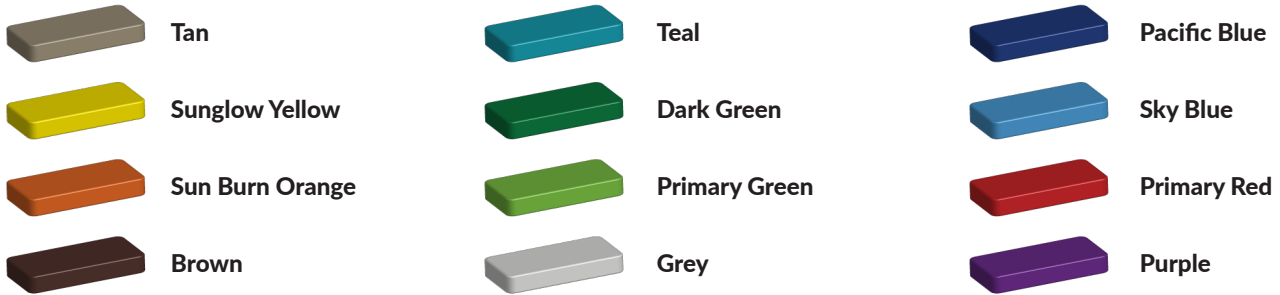

Met dit [balancerparcours](#) geef je kinderen het plezier van spelen terwijl ze tegelijkertijd een aantal basisvaardigheden oefenen.

Foto's

Technische tekeningen

Matenplan

Bepaal zelf de kleuren van je professionele speeltoestel

Kleuren zijn belangrijk in een mensenleven. Kleuren kunnen een bepaald gevoel of een bepaalde sfeer oproepen. Kleuren kunnen de stemming beïnvloeden en geven informatie. Bij de inrichting van een speelplek is het daarom belangrijk rekening te houden met de kleurbeleving van kinderen. En die kunnen per leeftijdsgroep verschillen. Hoe belangrijk is het dan om zelf de kleuren voor een speeltoestel te kunnen kiezen? En deze service is bij TnT Speeltoestellen zonder extra meerkosten!

Kunststof kleuren

Metaal kleuren

PE Kleuren Polyetheen

Onze PE panelen zijn in verschillende diktes leverbaar

Enkele kleuren PE

Dubbele kleuren PE

Technisch materialenoverzicht

Op deze pagina vind je een lijst met de meest gebruikte materialen in onze speeltoestellen en andere producten. Mocht je specifieke informatie wensen over een bepaald toestel of de gebruikte materialen, neem dan even contact met ons op.