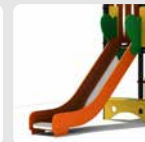

Complete work-out met dit balancerparcours

Hoe kom jij naar de andere kant? En dat zonder de grond te raken! Het parcours bestaat uit verschillende hang- en balancetoestellen en begint en eindigt met een aantal stepjes (waar je overigens ook op kunt gaan zitten). Verder vindt je 3 balancerbalken in het parcours, een balancerbrug, een hangtoestel en een wiebelbrug waar stepjes aan touwen zijn gehangen. Een uitdagend parcours dus dat naar eigen inzicht nog aan te vullen is met andere [sporttoestellen](#) voor een nog uitgebreidere bootcamp-workout.

Duikelstangen
Spijwanden
Stangen
Hangrekken

2,5mm gegalvaniseerd gepoedercoat antiroest staal. Laser gesneden

Wanden
Zitjes

PE board

Glijbanen

Roestvrij staal
Roestvrij staal met PE zijanten
Gerecycled LLDEP 10mm zonbestendig plastic.
In mallen vorm gegeven

Kunststof

Gerecycled LLDEP 10mm zonbestendig plastic. In mallen vorm gegeven

Netten

18 mm 6-draads-staaltouwen, onderling verbonden met aluminium verbindings- koppelingen

Schommel-lagers

Gegalvaniseerd staal, met nylon lagers en M12 draadstang