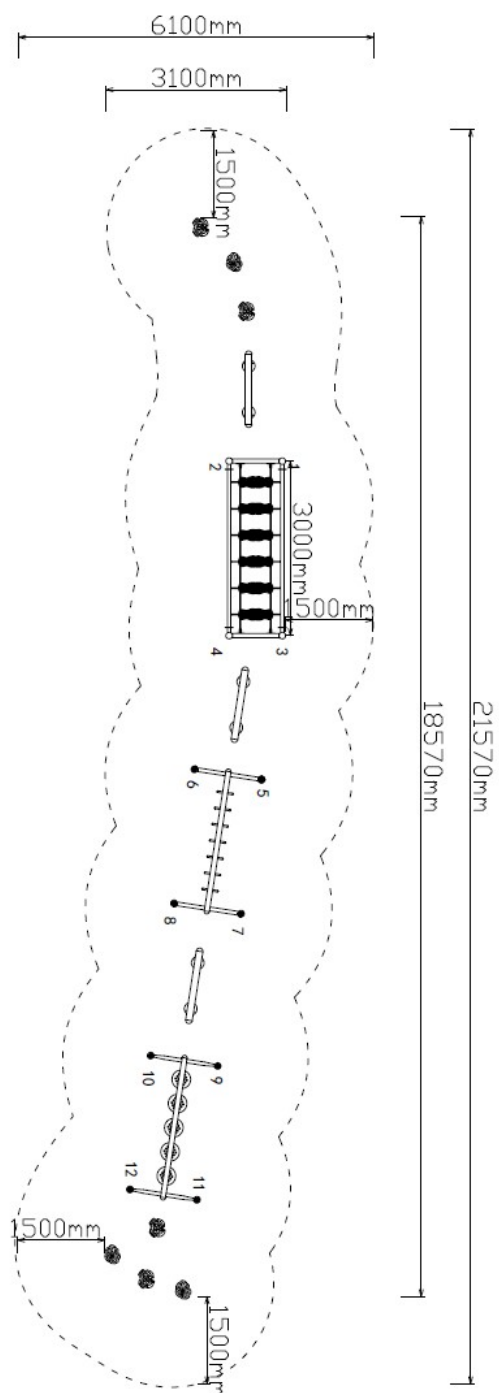

Toestel grootte

L 1857 cm	X	B 310 cm	X	H 240 cm
------------------	---	-----------------	---	-----------------

Productcode BP-100

Beschrijving

Dit uitgebreide balancetoestel kun je als speeltoestel op het schoolplein kwijt maar ook goed gebruiken als onderdeel van je [bootcamp parcours](#). In ieder geval zet het een heleboel zintuigen op scherp. Dit sporttoestel biedt een combinatie van balans en kracht en je oefent hiermee je armspieren alsmede je evenwichtsorgaan.

Complete work-out met dit balancerparcours

Hoe kom jij naar de andere kant? En dat zonder de grond te raken! Het parcours bestaat uit verschillende hang- en balancetoestellen en begint en eindigt met een aantal stepjes (waar je overigens ook op kunt gaan zitten). Verder vindt je 3 balancerbalken in het parcours, een balancerbrug, een hangtoestel en een wiebelbrug waar stepjes aan touwen zijn gehangen. Een uitdagend parcours dus dat naar eigen inzicht nog aan te vullen is met andere [sporttoestellen](#) voor een nog uitgebreidere bootcamp-workout.

Met dit [balancerparcours](#) geef je kinderen het plezier van spelen terwijl ze tegelijkertijd een aantal basisvaardigheden oefenen.

Foto's

Technische tekeningen

Matenplan

Bepaal zelf de kleuren van je professionele speeltoestel