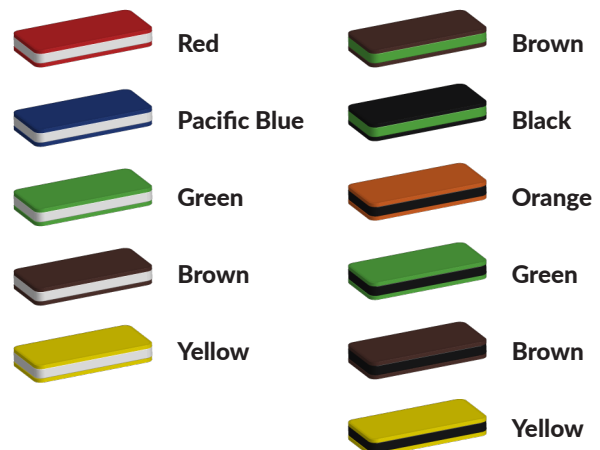

Kunststof kleuren

Metaal kleuren

PE Kleuren Polyetheen

Onze PE panelen zijn in verschillende diktes leverbaar

Enkele kleuren PE

Dubbele kleuren PE

Technisch materialenoverzicht

Op deze pagina vind je een lijst met de meest gebruikte materialen in onze speeltoestellen en andere producten. Mocht je specifieke informatie wensen over een bepaald toestel of de gebruikte materialen, neem dan even contact met ons op.