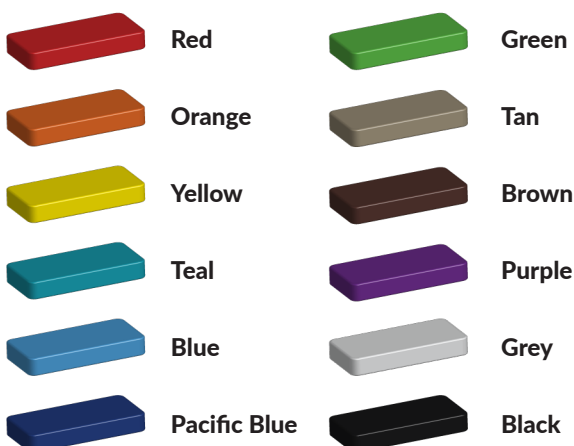

Evenwichtsbalk in meerdere kleuren

Deze evenwichtsbalk is maar liefst 2,5 meter lang en verkrijgbaar in meerdere kleuren. Je kunt de kleur dus aanpassen aan eventueel bestaande speeltoestellen, de kleur van de omgeving of je huisstijlkleur. Deze balanceerbalk is ook heel leuk te combineren met andere [balanceertoestellen](#) of zet er een aantal achter elkaar of in een kring om een [balanceercours](#) te maken.

Foto's

Technische tekeningen

Matenplan

Bepaal zelf de kleuren van je professionele speeltoestel

Kleuren zijn belangrijk in een mensenleven. Kleuren kunnen een bepaald gevoel of een bepaalde sfeer oproepen. Kleuren kunnen de stemming beïnvloeden en geven informatie. Bij de inrichting van een speelplek is het daarom belangrijk rekening te houden met de kleurbeleving van kinderen. En die kunnen per leeftijdsgroep verschillen. Hoe belangrijk is het dan om zelf de kleuren voor een speeltoestel te kunnen kiezen? En deze service is bij TnT Speeltoestellen zonder extra meerkosten!

Kunststof kleuren

Metaal kleuren

PE Kleuren Polyetheen

Onze PE panelen zijn in verschillende diktes leverbaar

Enkele kleuren PE

Dubbele kleuren PE

Technisch materialenoverzicht

Op deze pagina vind je een lijst met de meest gebruikte materialen in onze speeltoestellen en andere producten. Mocht je specifieke informatie wensen over een bepaald toestel of de gebruikte materialen, neem dan even contact met ons op.