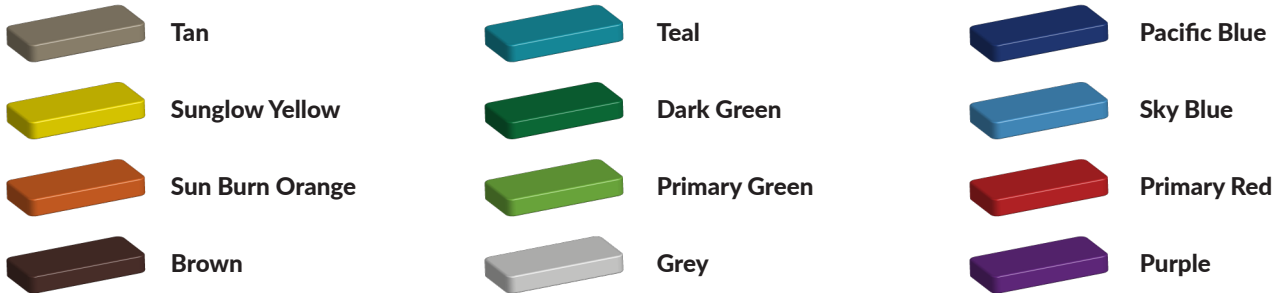

Evenwichtsbalk in meerdere kleuren

Deze evenwichtsbalk is maar liefst 2,5 meter lang en verkrijgbaar in meerdere kleuren. Je kunt de kleur dus aanpassen aan eventueel bestaande speeltoestellen, de kleur van de omgeving of je huisstijlkleur. Deze balanceerbalk is ook heel leuk te combineren met andere [balanceertoestellen](#) of zet er een aantal achter elkaar of in een kring om een [balanceercours](#) te maken.

Foto's

Technische tekeningen

Matenplan

Bepaal zelf de kleuren van je professionele speeltoestel

Kleuren zijn belangrijk in een mensenleven. Kleuren kunnen een bepaald gevoel of een bepaalde sfeer oproepen. Kleuren kunnen de stemming beïnvloeden en geven informatie. Bij de inrichting van een speelplek is het daarom belangrijk rekening te houden met de kleurbeleving van kinderen. En die kunnen per leeftijdsgroep verschillen. Hoe belangrijk is het dan om zelf de kleuren voor een speeltoestel te kunnen kiezen? En deze service is bij TnT Speeltoestellen zonder extra meerkosten!

Kunststof kleuren

Metaal kleuren

PE Kleuren Polyetheen

Onze PE panelen zijn in verschillende diktes leverbaar

Enkele kleuren PE

Dubbele kleuren PE

Technisch materialenoverzicht

Op deze pagina vind je een lijst met de meest gebruikte materialen in onze speeltoestellen en andere producten. Mocht je specifieke informatie wensen over een bepaald toestel of de gebruikte materialen, neem dan even contact met ons op.