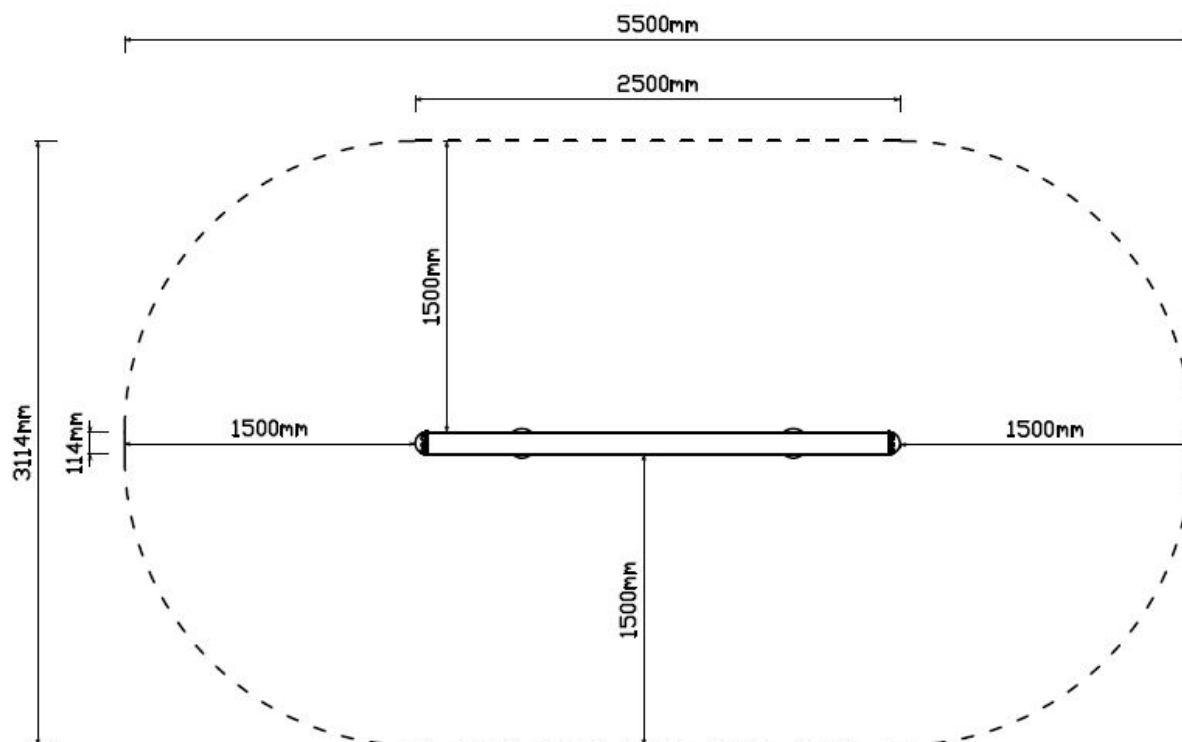

Technische tekeningen

Matenplan