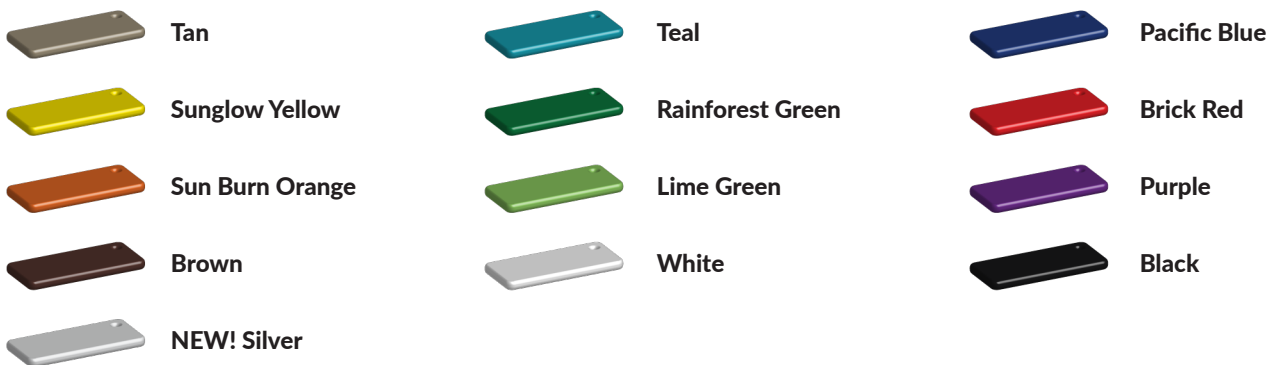

Evenwichtsbalk in meerdere kleuren

Deze evenwichtsbalk is maar liefst 2,5 meter lang en verkrijgbaar in meerdere kleuren. Je kunt de kleur dus aanpassen aan eventueel bestaande speeltoestellen, de kleur van de omgeving of je huisstijlkleur. Deze balanceerbalk is ook heel leuk te combineren met andere [balanceertoestellen](#) of zet er een aantal achter elkaar of in een kring om een [balanceercours](#) te maken.

Foto's

Technische tekeningen

Matenplan

Bepaal zelf de kleuren van je professionele speeltoestel

Kleuren zijn belangrijk in een mensenleven. Kleuren kunnen een bepaald gevoel of een bepaalde sfeer oproepen. Kleuren kunnen de stemming beïnvloeden en geven informatie. Bij de inrichting van een speelplek is het daarom belangrijk rekening te houden met de kleurbeleving van kinderen. En die kunnen per leeftijdsgroep verschillen. Hoe belangrijk is het dan om zelf de kleuren voor een speeltoestel te kunnen kiezen? En deze service is bij TnT Speeltoestellen zonder extra meerkosten!

Kunststof kleuren

Metaal kleuren

PE Kleuren Polyetheen

Onze PE panelen zijn in verschillende diktes leverbaar

Enkele kleuren PE

Dubbele kleuren PE

Technisch materialenoverzicht

Op deze pagina vind je een lijst met de meest gebruikte materialen in onze speeltoestellen en andere producten. Mocht je specifieke informatie wensen over een bepaald toestel of de gebruikte materialen, neem dan even contact met ons op.