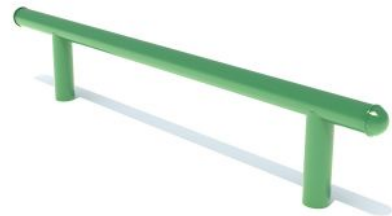

Evenwichtsbalk 2.5 meter

Leeftijd tot 8 jaar

€307 excl. BTW

€371,47 incl. BTW

Toestelspecificaties

Toestel hoogte	Valhoogte	Valruimte
 41 cm	 41 cm	 17 m ²

Benodigde ruimte

L 550 cm	X	B 312 cm	X	H 41 cm
-----------------	---	-----------------	---	----------------

Toestel grootte

L 250 cm	X	B 12 cm	X	H 41 cm
-----------------	---	----------------	---	----------------

Productcode B-057

Beschrijving

Stevige evenwichtsbalk van gepoedercoat metaal. Neemt weinig ruimte in en past dus op iedere speelplaats in de openbare ruimte.

Ontwikkelen van evenwichtsgevoel

Deze balanceerbalk lijkt zo'n eenvoudig speeltoestel maar dient wel degelijk een goed doel. Want balanceren ontwikkelt het evenwichtsgevoel van kinderen en dat is de basis voor belangrijke levensvaardigheden. Met zijn (val)hoogte van 41 cm mag dit balanceertoestel zonder speciale valondergrond op iedere plek neergezet worden. Dit kan op de tegels zijn, maar ook in het zand of op het gras. En juist deze geringe hoogte maakt het speeltoestel geschikt voor jong en oud.

Evenwichtsbalk in meerdere kleuren

Deze evenwichtsbalk is maar liefst 2,5 meter lang en verkrijgbaar in meerdere kleuren. Je kunt de kleur dus aanpassen aan eventueel bestaande speeltoestellen, de kleur van de omgeving of je huisstijlkleur. Deze balanceerbalk is ook heel leuk te combineren met andere [balanceertoestellen](#) of zet er een aantal achter elkaar of in een kring om een [balanceercours](#) te maken.