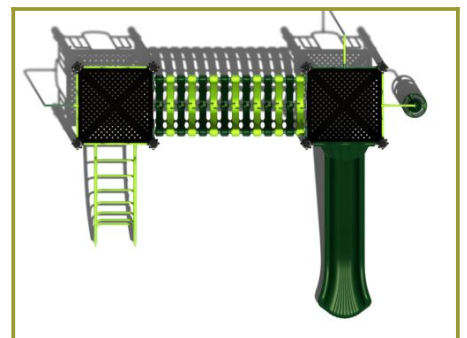

Combinatietoestel met glijbaan

€7.578 excl. BTW

€9.169,38 incl. BTW

Toestelspecificaties

Toestel hoogte	Valhoogte	Valruimte
300 cm	150 cm	69 m²

Benodigde ruimte

L 843 cm	X	B 777 cm	X	H 300 cm

Toestel grootte

L 545 cm	X	B 427 cm	X	H 300 cm

Productcode C-214

Beschrijving

De glijbaan is de blikvanger maar als je beter kijkt zie je dat dit professionele combinatietoestel nog veel meer te bieden heeft.

Sierlijke verbinding tussen platformen

Want wat nog meer opvalt aan dit combinatietoestel is de verbinding tussen de twee platformen door de zogenaamde bottenbrug, een half open tunnel die is opgebouwd uit verschillende kunststof elementen. Het speeltoestel bestaat uit twee platformen van 150 cm hoogte. De ene vloer beklim je door het gebogen klimrek of het steile klimrek aan de andere zijde. Aan het platform waar de grote kunststof glijbaan is bevestigd is nog een doppenopgang om naar boven te klimmen. En als je zin hebt, roetsj je niet via de glijbaan maar via een stang naar beneden.

Beken kleur met dit combinatietoestel met glijbaan