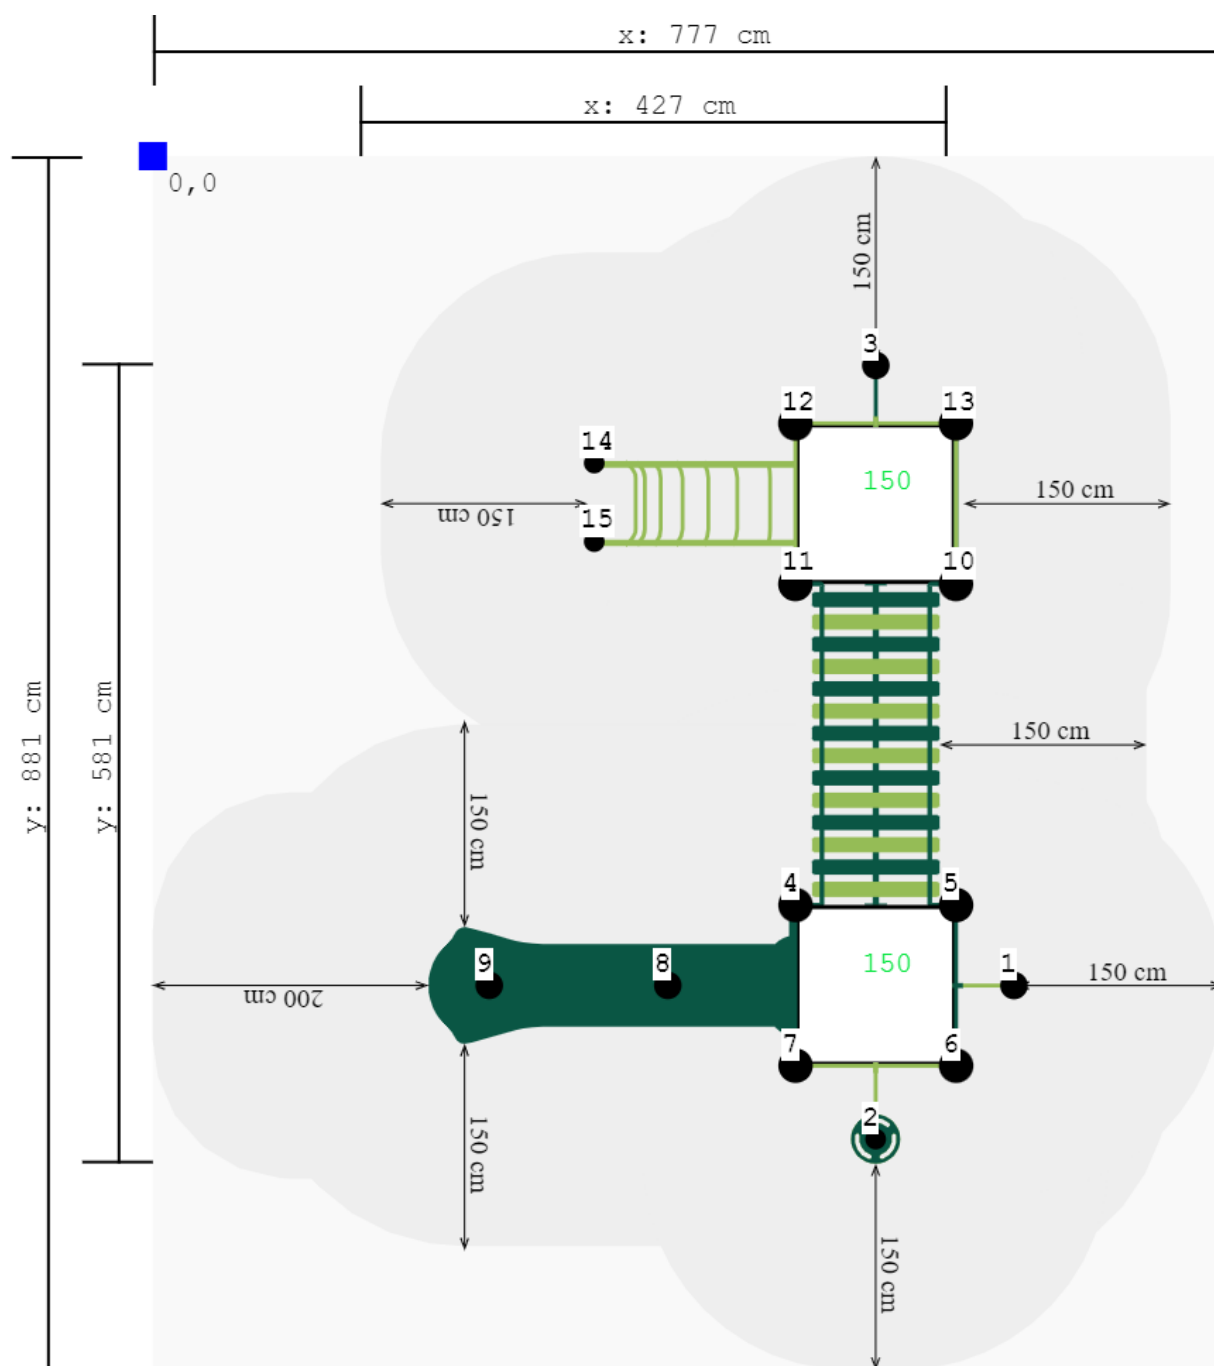

Technische tekeningen

Matenplan