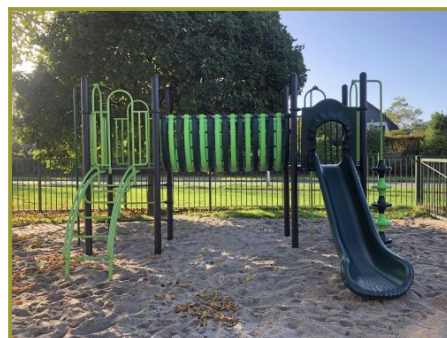

Combinatietoestel met glijbaan

€7.578 excl. BTW

€9.169,38 incl. BTW

Toestelspecificaties

Toestel hoogte	Valhoogte	Valruimte
300 cm	150 cm	69 m²

Benodigde ruimte

L 843 cm	X	B 777 cm	X	H 300 cm

Toestel grootte

L 545 cm	X	B 427 cm	X	H 300 cm

Productcode C-214

Beschrijving

De glijbaan is de blikvanger maar als je beter kijkt zie je dat dit professionele combinatietoestel nog veel meer te bieden heeft.

Sierlijke verbinding tussen platformen

Want wat nog meer opvalt aan dit combinatietoestel is de verbinding tussen de twee platformen door de zogenaamde bottenbrug, een half open tunnel die is opgebouwd uit verschillende kunststof elementen. Het speeltoestel bestaat uit twee platformen van 150 cm hoogte. De ene vloer beklim je door het gebogen klimrek of het steile klimrek aan de andere zijde. Aan het platform waar de grote kunststof glijbaan is bevestigd is nog een doppenopgang om naar boven te klimmen. En als je zin hebt, roetsj je niet via de glijbaan maar via een stang naar beneden.

Beken kleur met dit combinatietoestel met glijbaan