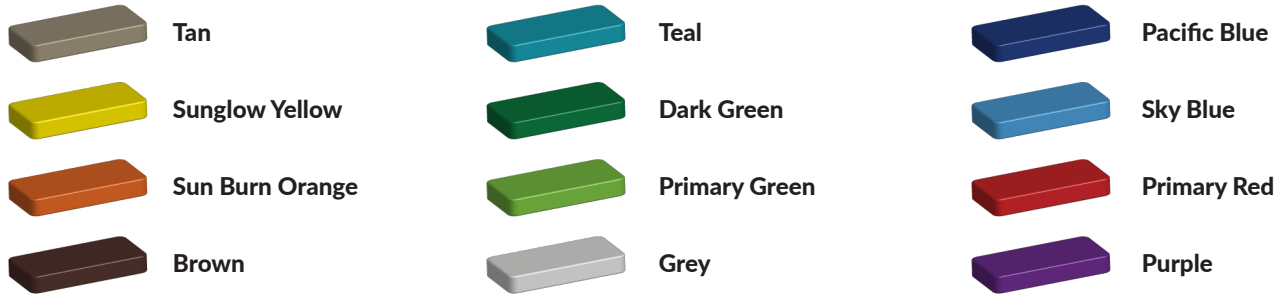

Beken kleur met dit combinatietoestel met glijbaan

Dit combinatietoestel komt uit de [metaal- en kunststof serie](#) van TnT Speeltoestellen, een serie professionele speeltoestellen dat robuust metaal combineert met betaalbaar kunststof. De staanders en vloeren worden standaard geleverd van metaal, een materiaal waar je nooit meer naar om hoeft te kijken. Voor de rest worden alle speeltoestellen modulair opgebouwd, dit wil zeggen dat je kunt kiezen uit heel veel speelelementen om je eigen speeltoestel samen te stellen. Dit kun je doen in de [TnT 3D-ontwerper](#), een gratis online programma waar jong en oud een eigen speeltoestel kunt ontwerpen. Bovendien zijn [de kleuren van alle kunststof speelelementen](#) naar eigen wens aan te passen. Dus ben je niet zo van het geel en rood, kies dan uit de andere kleuren van het beschikbare kleurenpalet. [Probeer de TnT 3D-ontwerper](#) en teken je eigen speeltoestel!

Foto's

Technische tekeningen

Matenplan

Bepaal zelf de kleuren van je professionele speeltoestel

Kleuren zijn belangrijk in een mensenleven. Kleuren kunnen een bepaald gevoel of een bepaalde sfeer oproepen. Kleuren kunnen de stemming beïnvloeden en geven informatie. Bij de inrichting van een speelplek is het daarom belangrijk rekening te houden met de kleurbeleving van kinderen. En die kunnen per leeftijdsgroep verschillen. Hoe belangrijk is het dan om zelf de kleuren voor een speeltoestel te kunnen kiezen? En deze service is bij TnT Speeltoestellen zonder extra meerkosten!

Kunststof kleuren

Metaal kleuren

PE Kleuren Polyethleen

Onze PE panelen zijn in verschillende diktes leverbaar

Enkele kleuren PE

Dubbele kleuren PE

Technisch materialenoverzicht

Op deze pagina vind je een lijst met de meest gebruikte materialen in onze speeltoestellen en andere producten. Mocht je specifieke informatie wensen over een bepaald toestel of de gebruikte materialen, neem dan even contact met ons op.