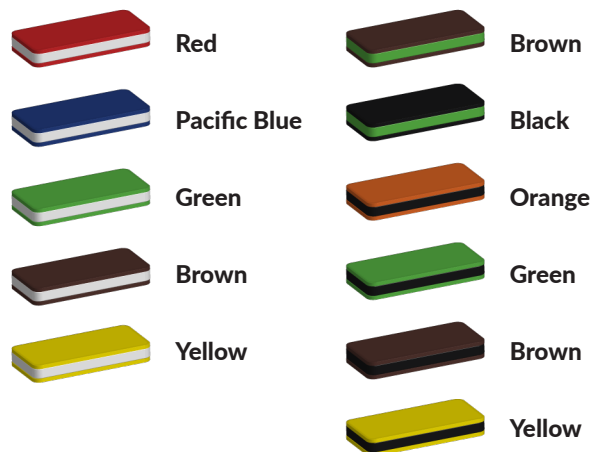

Foto's

Technische tekeningen

Matenplan

H: 5.8m

Bepaal zelf de kleuren van je professionele speeltoestel

Kleuren zijn belangrijk in een mensenleven. Kleuren kunnen een bepaald gevoel of een bepaalde sfeer oproepen. Kleuren kunnen de stemming beïnvloeden en geven informatie. Bij de inrichting van een speelplek is het daarom belangrijk rekening te houden met de kleurbeleving van kinderen. En die kunnen per leeftijdsgroep verschillen. Hoe belangrijk is het dan om zelf de kleuren voor een speeltoestel te kunnen kiezen? En deze service is bij TnT Speeltoestellen zonder extra meerkosten!

Kunststof kleuren

Metaal kleuren

PE Kleuren Polyetheen

Onze PE panelen zijn in verschillende diktes leverbaar

Enkele kleuren PE

Dubbele kleuren PE

Technisch materialenoverzicht

Op deze pagina vind je een lijst met de meest gebruikte materialen in onze speeltoestellen en andere producten. Mocht je specifieke informatie wensen over een bepaald toestel of de gebruikte materialen, neem dan even contact met ons op.