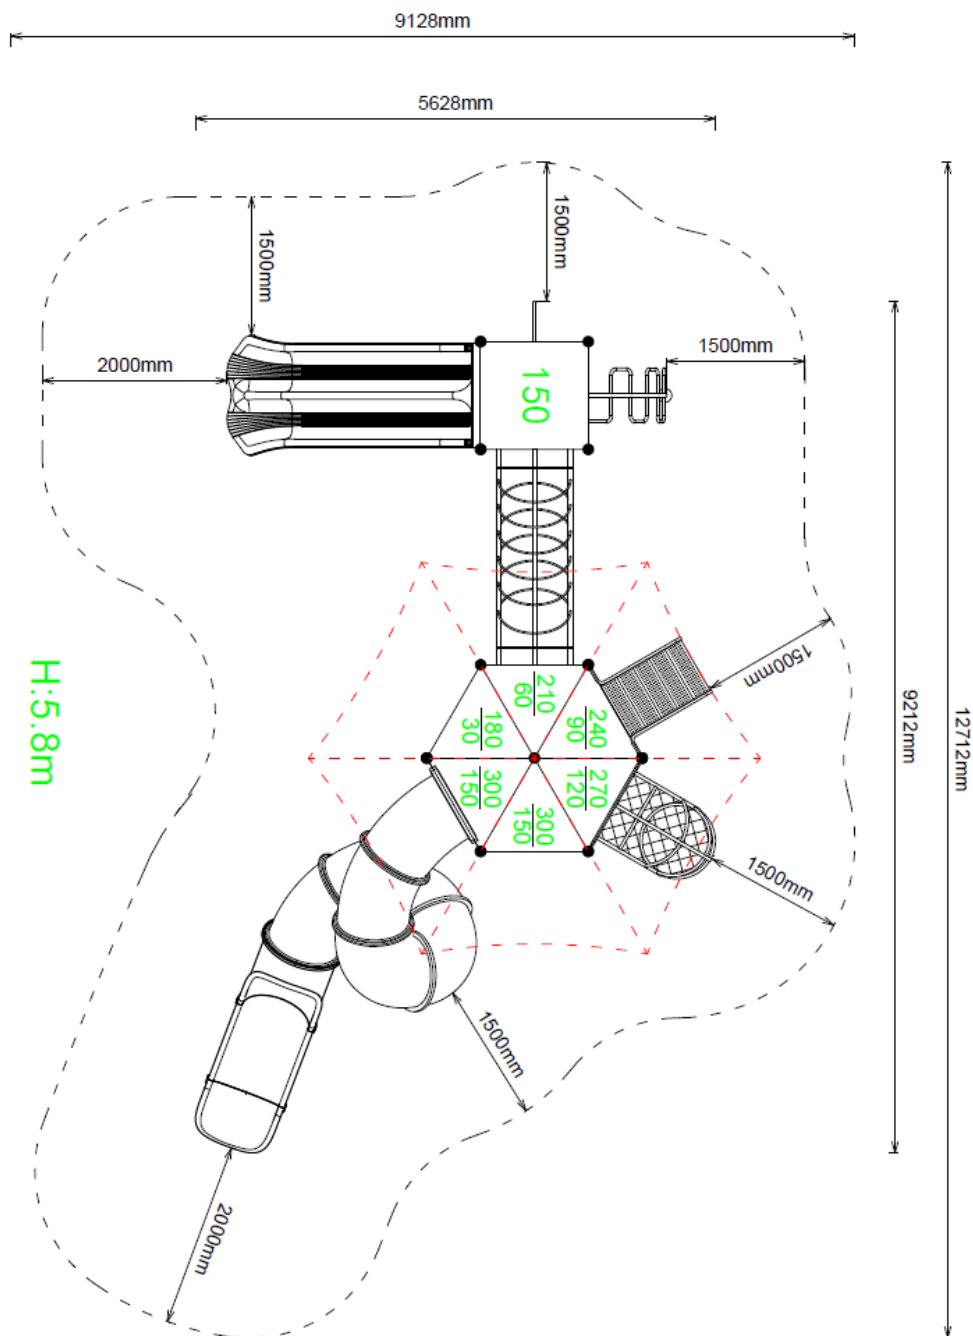

Technische tekeningen

Matenplan

H: 5.8m