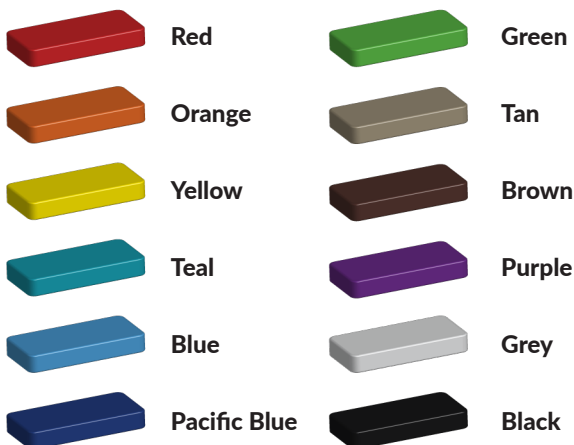

Foto's

Technische tekeningen

Matenplan

H: 5.8m

Bepaal zelf de kleuren van je professionele speeltoestel

Kleuren zijn belangrijk in een mensenleven. Kleuren kunnen een bepaald gevoel of een bepaalde sfeer oproepen. Kleuren kunnen de stemming beïnvloeden en geven informatie. Bij de inrichting van een speelplek is het daarom belangrijk rekening te houden met de kleurbeleving van kinderen. En die kunnen per leeftijdsgroep verschillen. Hoe belangrijk is het dan om zelf de kleuren voor een speeltoestel te kunnen kiezen? En deze service is bij TnT Speeltoestellen zonder extra meerkosten!

Kunststof kleuren

Metaal kleuren

PE Kleuren Polyetheen

Onze PE panelen zijn in verschillende diktes leverbaar

Enkele kleuren PE

Dubbele kleuren PE

Technisch materialenoverzicht

Op deze pagina vind je een lijst met de meest gebruikte materialen in onze speeltoestellen en andere producten. Mocht je specifieke informatie wensen over een bepaald toestel of de gebruikte materialen, neem dan even contact met ons op.