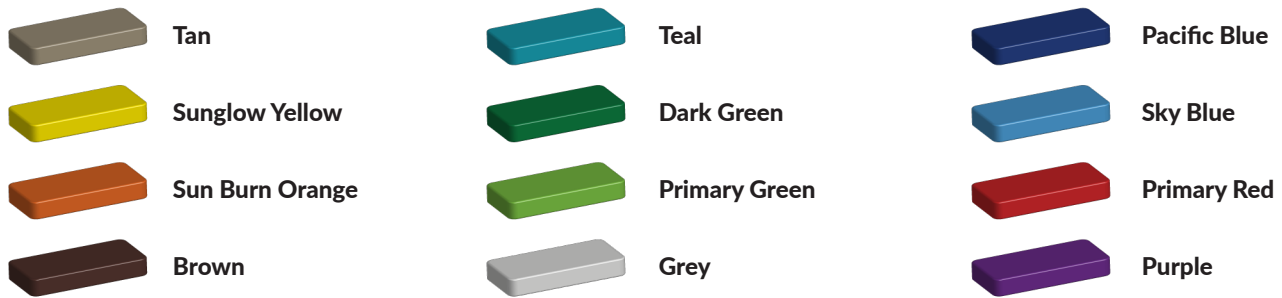

Foto's

Technische tekeningen

Matenplan

Bepaal zelf de kleuren van je professionele speeltoestel

Kleuren zijn belangrijk in een mensenleven. Kleuren kunnen een bepaald gevoel of een bepaalde sfeer oproepen. Kleuren kunnen de stemming beïnvloeden en geven informatie. Bij de inrichting van een speelplek is het daarom belangrijk rekening te houden met de kleurbeleving van kinderen. En die kunnen per leeftijdsgroep verschillen. Hoe belangrijk is het dan om zelf de kleuren voor een speeltoestel te kunnen kiezen? En deze service is bij TnT Speeltoestellen zonder extra meerkosten!

Kunststof kleuren

Metaal kleuren

PE Kleuren Polyetheen

Onze PE panelen zijn in verschillende diktes leverbaar

Enkele kleuren PE

Dubbele kleuren PE

Technisch materialenoverzicht

Op deze pagina vind je een lijst met de meest gebruikte materialen in onze speeltoestellen en andere producten. Mocht je specifieke informatie wensen over een bepaald toestel of de gebruikte materialen, neem dan even contact met ons op.