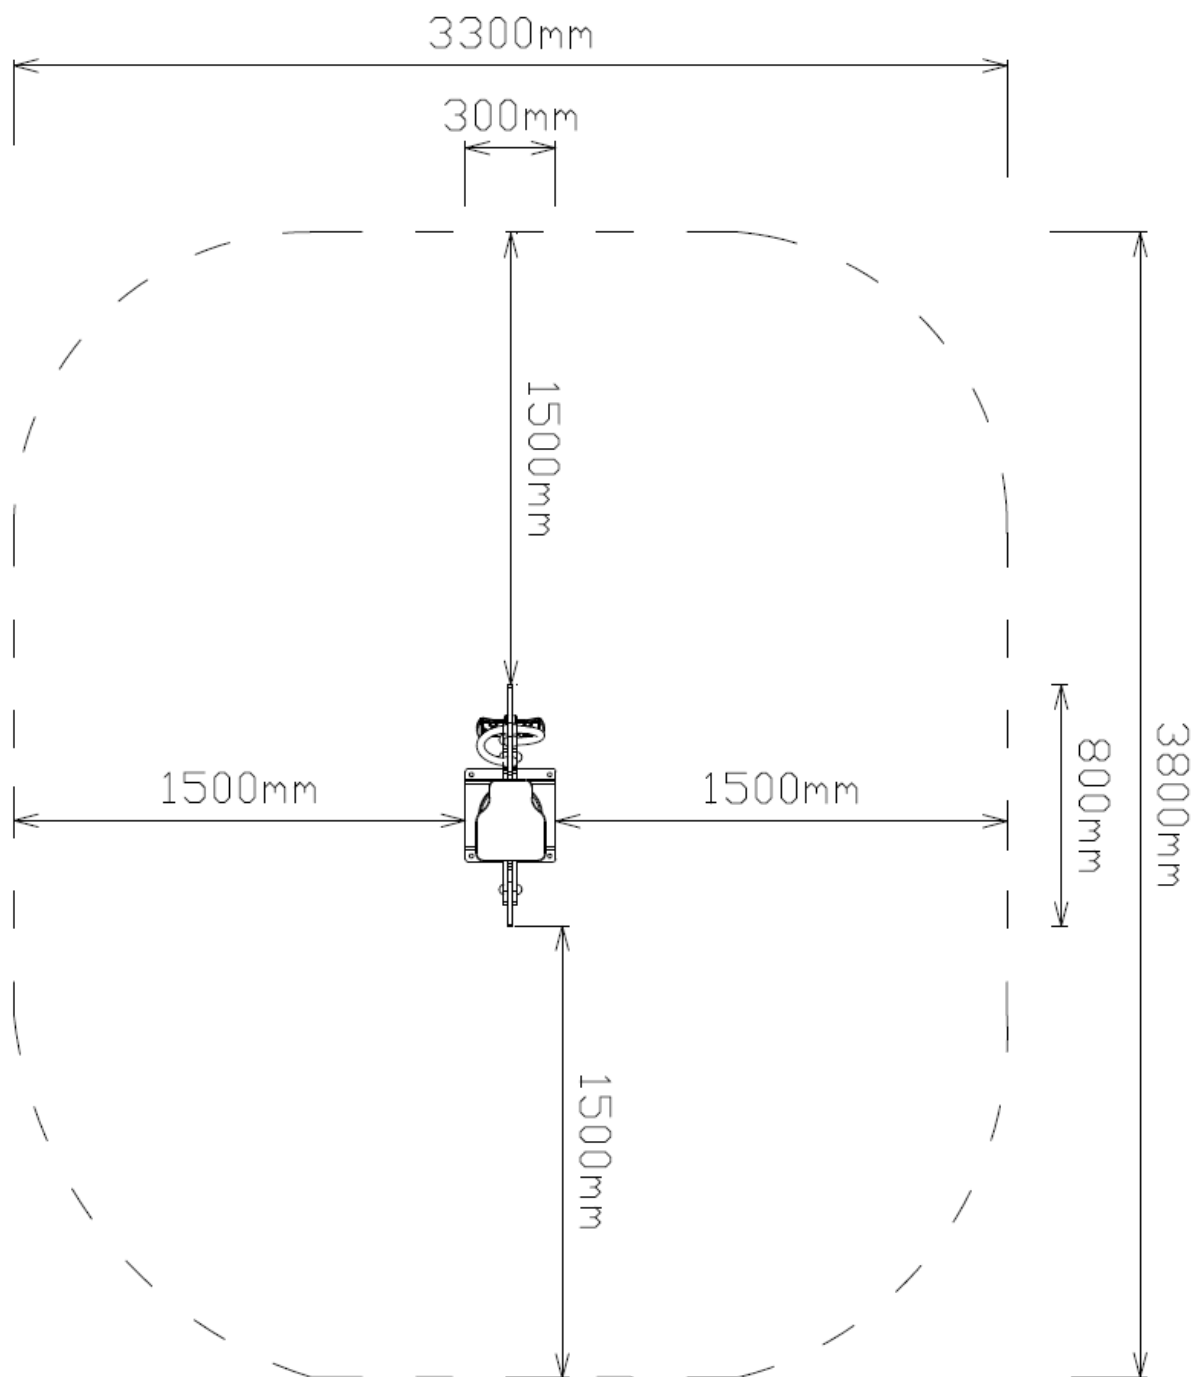

Technische tekeningen

Matenplan