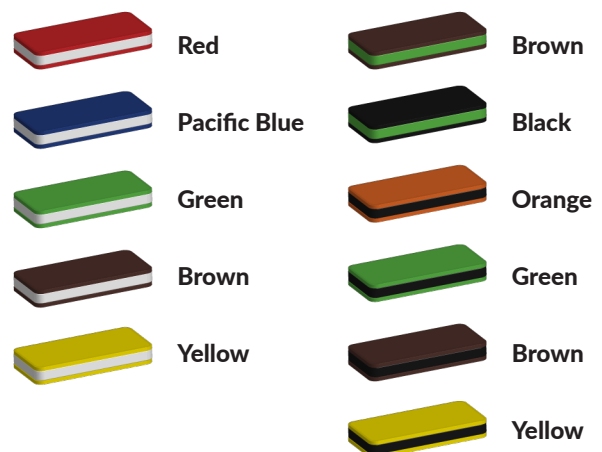

Duurzame materialen

De Nature line glijbaan is gemaakt met aluminium staanders in houtlook. Het plaatmateriaal is van hoogwaardig HPL en de glijbaan is van roestvrijstaal. De gebruikte materialen zijn duurzaam en geschikt voor intensief gebruik. Deze professionele glijbaan voldoet daarmee aan alle Europese normen volgens de EN-1176.

Foto's

Technische tekeningen

Matenplan

Bepaal zelf de kleuren van je professionele speeltoestel

Kleuren zijn belangrijk in een mensenleven. Kleuren kunnen een bepaald gevoel of een bepaalde sfeer oproepen. Kleuren kunnen de stemming beïnvloeden en geven informatie. Bij de inrichting van een speelplek is het daarom belangrijk rekening te houden met de kleurbeleving van kinderen. En die kunnen per leeftijdsgroep verschillen. Hoe belangrijk is het dan om zelf de kleuren voor een speeltoestel te kunnen kiezen? En deze service is bij TnT Speeltoestellen zonder extra meerkosten!

Kunststof kleuren

Metaal kleuren

PE Kleuren Polyetheen

Onze PE panelen zijn in verschillende diktes leverbaar

Enkele kleuren PE

Dubbele kleuren PE

Technisch materialenoverzicht

Op deze pagina vind je een lijst met de meest gebruikte materialen in onze speeltoestellen en andere producten. Mocht je specifieke informatie wensen over een bepaald toestel of de gebruikte materialen, neem dan even contact met ons op.