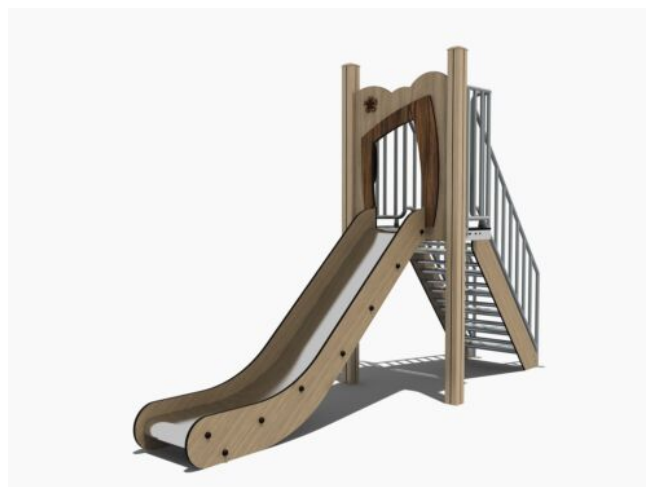

Trap met glijbaan 120 cm hoogte

Leeftijd tot 8 jaar

€4.390 excl. BTW

€5.311,90 incl. BTW

Toestelspecificaties

Toestel hoogte	Valhoogte	Valruimte
 240 cm	 120 cm	 29 m ²

Benodigde ruimte

L 715 cm	X	B 404 cm	X	H 240 cm
-----------------	---	-----------------	---	-----------------

Toestel grootte

L 365 cm	X	B 104 cm	X	H 240 cm
-----------------	---	-----------------	---	-----------------

Productcode NA-120

Beschrijving

Het ideale speeltoestel voor alle leeftijden, deze professionele glijbaan is nu ook stijlvol uitgevoerd in de Nature line look met de uitstraling van hout en dit hebben we gecombineerd met rvs accenten en een roestvast stalen glijbaan.

Nature line glijbaan

Deze glijbaan heeft een stevige trap naar het platform. De trap heeft veilige leuningen dus ook jongere kinderen kunnen alleen naar boven klimmen. De rvs glijbaan met een hoogte van 120 cm heeft verhoogde zijkanten voor een veilige glij naar beneden. Het is een ideale glijbaan voor peuters en kleuters op een kinderdagverblijf of leerlingen van de lagere groepen van de basisschool. Door de natuurlijke kleurstelling past deze ook uitstekend in een groene omgeving zoals bijvoorbeeld een camping of ander recreatiepark.

Glijden is leren

Een glijbaan stimuleert tot fysieke activiteit. Het opklimmen van de trap en glijden helpt kinderen bij het ontwikkelen van balans, coördinatie en spierkracht. Ook draagt een glijbaan bij aan de sociale interactie tussen kinderen. Vaak staan er meerdere kinderen, waardoor ze leren dat ze op elkaar moeten wachten en het speeltoestel moeten delen. Daarnaast is het durven klimmen en glijden een leuke uitdaging die bijdraagt aan het zelfvertrouwen.