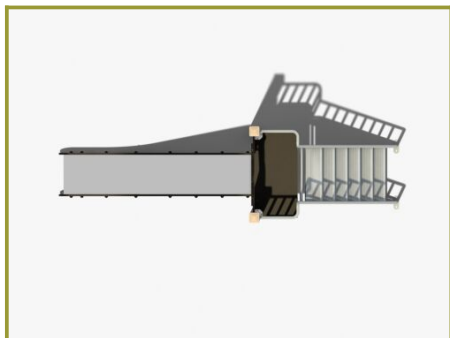

Foto's

Technische tekeningen

Matenplan