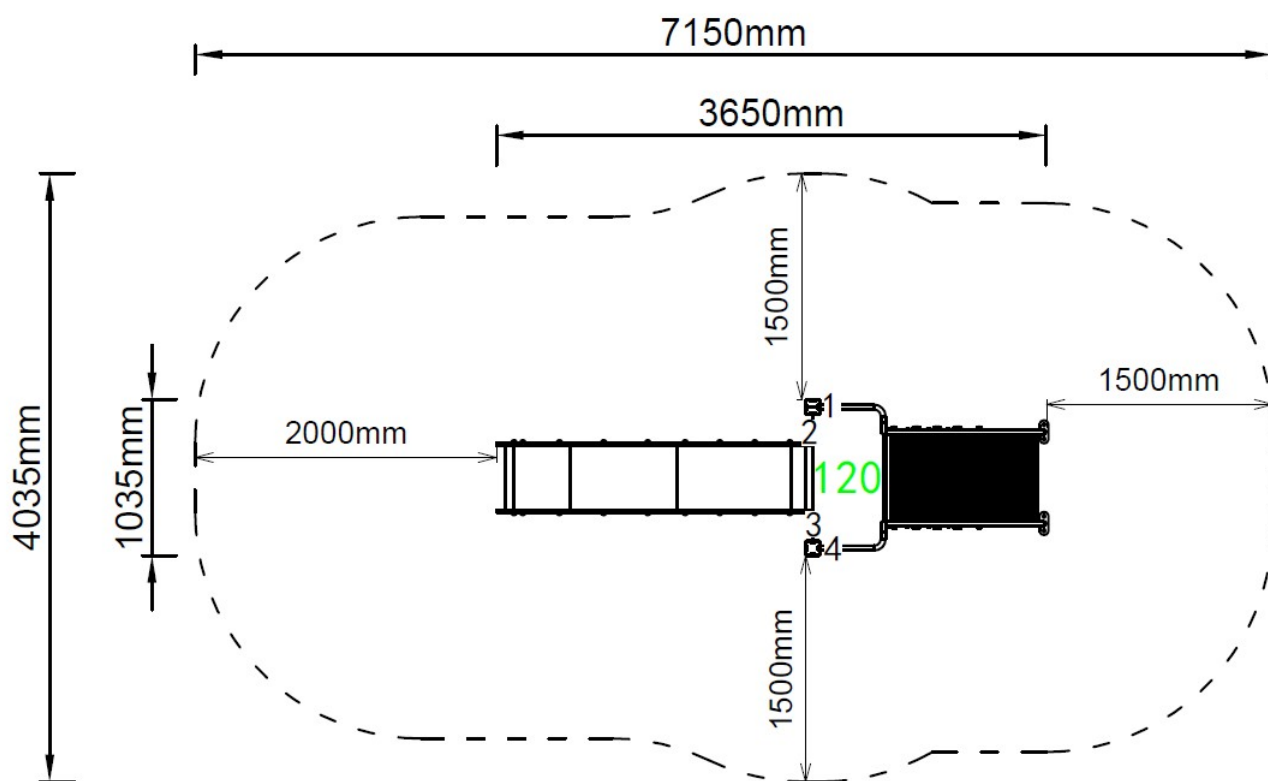

Technische tekeningen

Matenplan