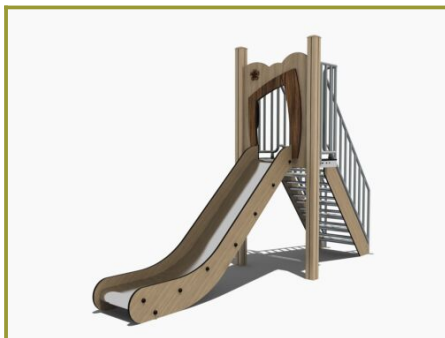

Foto's

Technische tekeningen

Matenplan