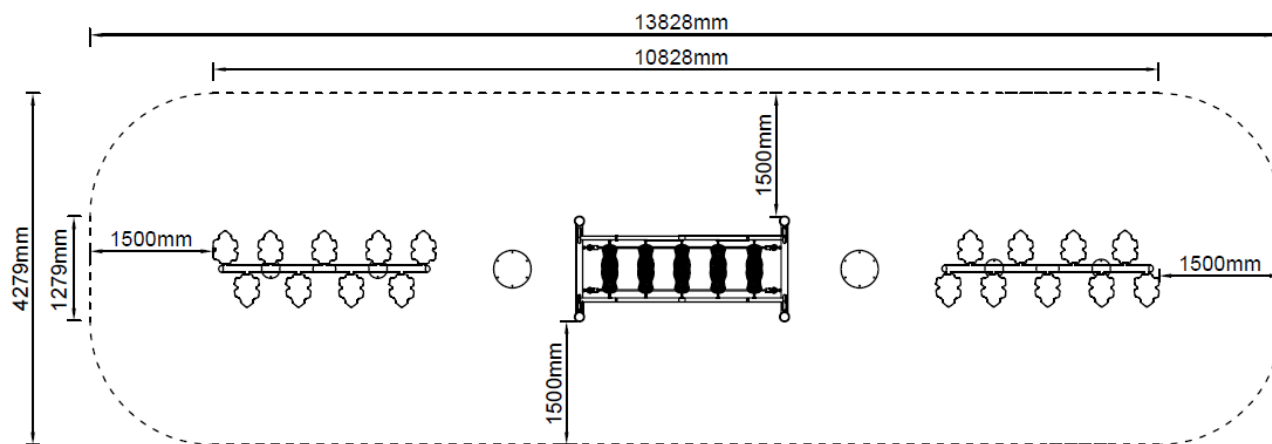

Technische tekeningen

Matenplan