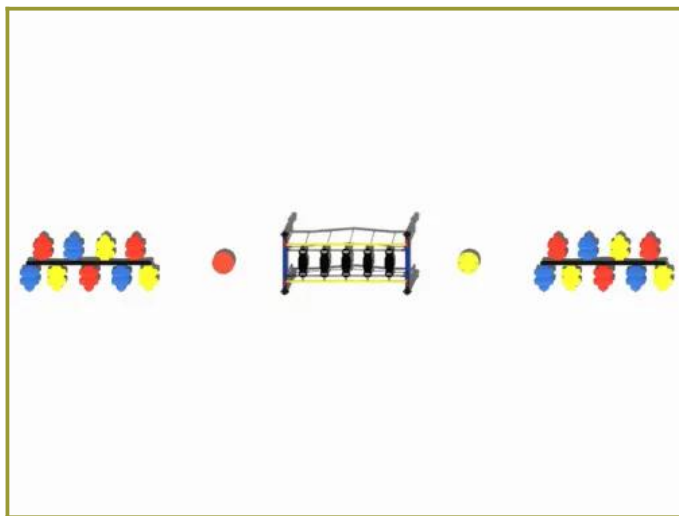

Foto's

Technische tekeningen

Matenplan