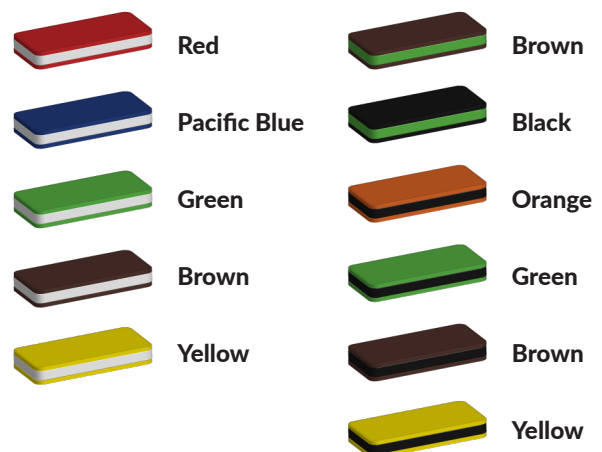

Foto's

Bepaal zelf de kleuren van je professionele speeltoestel

Kleuren zijn belangrijk in een mensenleven. Kleuren kunnen een bepaald gevoel of een bepaalde sfeer oproepen. Kleuren kunnen de stemming beïnvloeden en geven informatie. Bij de inrichting van een speelplek is het daarom belangrijk rekening te houden met de kleurbeleving van kinderen. En die kunnen per leeftijdsgroep verschillen. Hoe belangrijk is het dan om zelf de kleuren voor een speeltoestel te kunnen kiezen? En deze service is bij TnT Speeltoestellen zonder extra meerkosten!

Kunststof kleuren

Metaal kleuren

PE Kleuren Polyetheen

Onze PE panelen zijn in verschillende diktes leverbaar

Enkele kleuren PE

Dubbele kleuren PE

Technisch materialenoverzicht

Op deze pagina vind je een lijst met de meest gebruikte materialen in onze speeltoestellen en andere producten. Mocht je specifieke informatie wensen over een bepaald toestel of de gebruikte materialen, neem dan even contact met ons op.