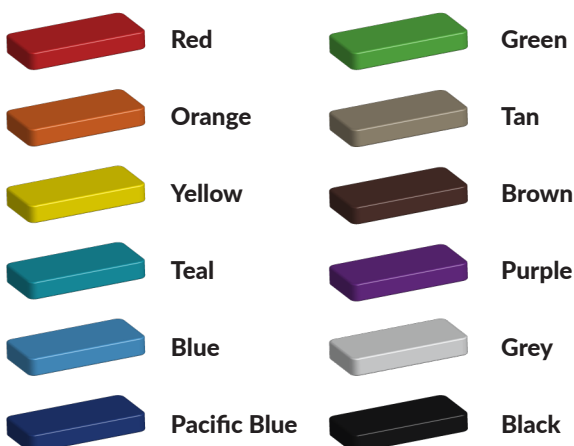

Foto's

Bepaal zelf de kleuren van je professionele speeltoestel

Kleuren zijn belangrijk in een mensenleven. Kleuren kunnen een bepaald gevoel of een bepaalde sfeer oproepen. Kleuren kunnen de stemming beïnvloeden en geven informatie. Bij de inrichting van een speelplek is het daarom belangrijk rekening te houden met de kleurbeleving van kinderen. En die kunnen per leeftijdsgroep verschillen. Hoe belangrijk is het dan om zelf de kleuren voor een speeltoestel te kunnen kiezen? En deze service is bij TnT Speeltoestellen zonder extra meerkosten!

Kunststof kleuren

Metaal kleuren

PE Kleuren Polyetheen

Onze PE panelen zijn in verschillende diktes leverbaar

Enkele kleuren PE

Dubbele kleuren PE

Technisch materialenoverzicht

Op deze pagina vind je een lijst met de meest gebruikte materialen in onze speeltoestellen en andere producten. Mocht je specifieke informatie wensen over een bepaald toestel of de gebruikte materialen, neem dan even contact met ons op.