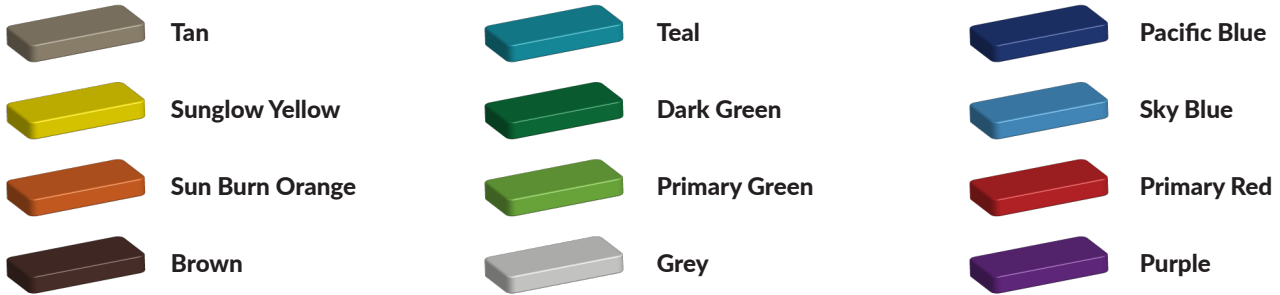

Kunststof insteekdop Ø32mm

€0,70 excl. BTW

€0,85 incl. BTW

Toestelspecificaties

Productcode Insteekdop-32

Beschrijving

Kopdiameter : Ø32 mm

Boorgat : Ø 28-30 mm

Foto's

Bepaal zelf de kleuren van je professionele speeltoestel

Kleuren zijn belangrijk in een mensenleven. Kleuren kunnen een bepaald gevoel of een bepaalde sfeer oproepen. Kleuren kunnen de stemming beïnvloeden en geven informatie. Bij de inrichting van een speelplek is het daarom belangrijk rekening te houden met de kleurbeleving van kinderen. En die kunnen per leeftijdsgroep verschillen. Hoe belangrijk is het dan om zelf de kleuren voor een speeltoestel te kunnen kiezen? En deze service is bij TnT Speeltoestellen zonder extra meerkosten!

Kunststof kleuren

Metaal kleuren

PE Kleuren Polyetheen

Onze PE panelen zijn in verschillende diktes leverbaar

Enkele kleuren PE

Dubbele kleuren PE

Technisch materialenoverzicht

Op deze pagina vind je een lijst met de meest gebruikte materialen in onze speeltoestellen en andere producten. Mocht je specifieke informatie wensen over een bepaald toestel of de gebruikte materialen, neem dan even contact met ons op.