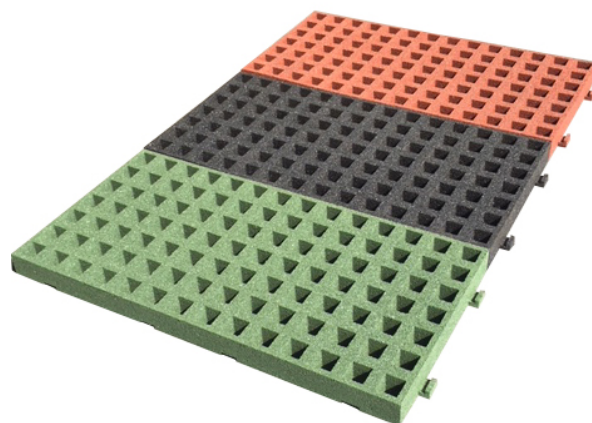

## Toestelspecificaties

Valhoogte

↓ 220 cm

Productcode RTG-65mm

## Beschrijving

**Afmeting 100 x 50 x 6,5 cm**

De Gras doorgroeitegels zijn leverbaar in 3 kleuren zwart-groen en rood.

De grastegels worden 8-10 cm onder de grasmat gelegd om diepe kuilen te voorkomen.

Ook zorgen de grastegels ervoor dat er in het plantsoen een hogere valhoogte gehaald kan worden.