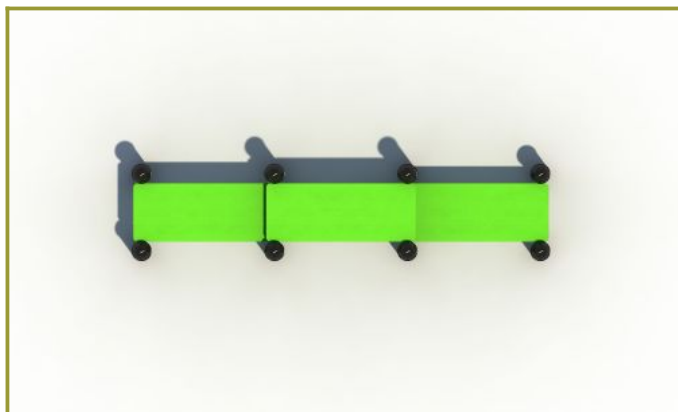

L 253 cm X **B** 59 cm X **H** 101 cm

Productcode FS-21437

Foto's

Technische tekeningen

Matenplan

Bepaal zelf de kleuren van je professionele speeltoestel

Kleuren zijn belangrijk in een mensenleven. Kleuren kunnen een bepaald gevoel of een bepaalde sfeer oproepen. Kleuren kunnen de stemming beïnvloeden en geven informatie. Bij de inrichting van een speelplek is het daarom belangrijk rekening te houden met de kleurbeleving van kinderen. En die kunnen per leeftijdsgroep verschillen. Hoe belangrijk is het dan om zelf de kleuren voor een speeltoestel te kunnen kiezen? En deze service is bij TnT Speeltoestellen zonder extra meerkosten!

Palen
Bovenbalk
Staanders
Wip-balk
Schommelstelling

90mm of 114mm gegalvaniseerd gepoedercoat staal met antiroest afwerking

Vloeren
Plateau
Trappen
Zitvlak

2,5mm staalbord met rubber gecoate anti slip afwerking

Duikelstangen
Spijwanden
Stangen
Hangrekken

2,5mm gegalvaniseerd gepoedercoat antiroest staal. Laser gesneden

Wanden
Zitjes

PE board

Glijbanen

Roestvrij staal
Roestvrij staal met PE zijanten
Gerecycled LLDEP 10mm zonbestendig plastic.
In mallen vorm gegeven

Kunststof

Gerecycled LLDEP 10mm zonbestendig plastic. In mallen vorm gegeven

Netten

18 mm 6-draads-staaltouwen, onderling verbonden met aluminium verbindings- koppelingen

Schommel-lagers

Gegalvaniseerd staal, met nylon lagers en M12 draadstang