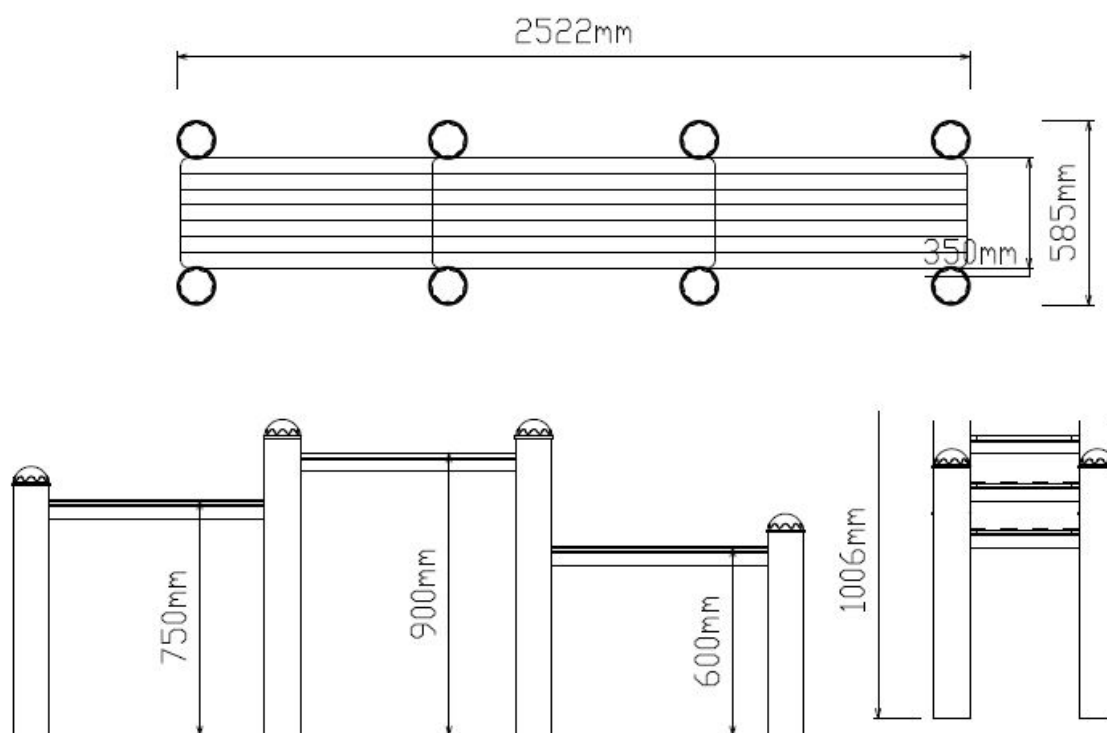

Leg pull up

Leeftijd vanaf 12 jaar

€2.464 excl. BTW

€2.981,44 incl. BTW

Toestelspecificaties

Toestel hoogte

 101 cm

Toestel grootte

L 253 cm X **B** 59 cm X **H** 101 cm

Productcode FS-21437

Foto's

Technische tekeningen

Matenplan

Bepaal zelf de kleuren van je professionele speeltoestel

Kleuren zijn belangrijk in een mensenleven. Kleuren kunnen een bepaald gevoel of een bepaalde sfeer oproepen. Kleuren kunnen de stemming beïnvloeden en geven informatie. Bij de inrichting van een speelplek is het daarom belangrijk rekening te houden met de kleurbeleving van kinderen. En die kunnen per leeftijdsgroep verschillen. Hoe belangrijk is het dan om zelf de kleuren voor een speeltoestel te kunnen kiezen? En deze service is bij TnT Speeltoestellen zonder extra meerkosten!

Palen
Bovenbalk
Staanders
Wip-balk
Schommelstelling

90mm of 114mm gegalvaniseerd gepoedercoat staal met antiroest afwerking

Vloeren
Plateau
Trappen
Zitvlak

2,5mm staalbord met rubber gecoate anti slip afwerking