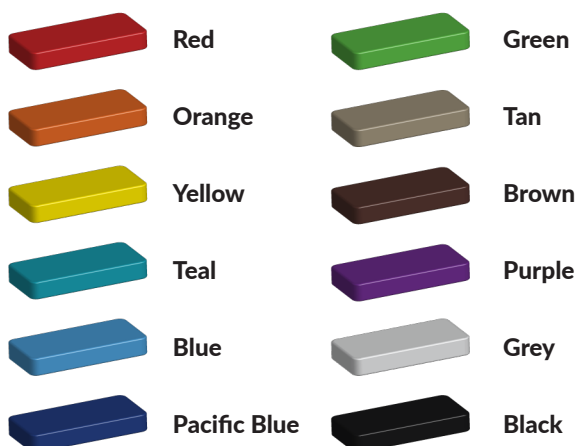

Productcode FS-21436

Foto's

Technische tekeningen

Matenplan

Bepaal zelf de kleuren van je professionele speeltoestel

Kleuren zijn belangrijk in een mensenleven. Kleuren kunnen een bepaald gevoel of een bepaalde sfeer oproepen. Kleuren kunnen de stemming beïnvloeden en geven informatie. Bij de inrichting van een speelplek is het daarom belangrijk rekening te houden met de kleurbeleving van kinderen. En die kunnen per leeftijdsgroep verschillen. Hoe belangrijk is het dan om zelf de kleuren voor een speeltoestel te kunnen kiezen? En deze service is bij TnT Speeltoestellen zonder extra meerkosten!

Kunststof kleuren

Metaal kleuren

PE Kleuren Polyetheen

Onze PE panelen zijn in verschillende diktes leverbaar

Enkele kleuren PE

Dubbele kleuren PE

Technisch materialenoverzicht

Op deze pagina vind je een lijst met de meest gebruikte materialen in onze speeltoestellen en andere producten. Mocht je specifieke informatie wensen over een bepaald toestel of de gebruikte materialen, neem dan even contact met ons op.