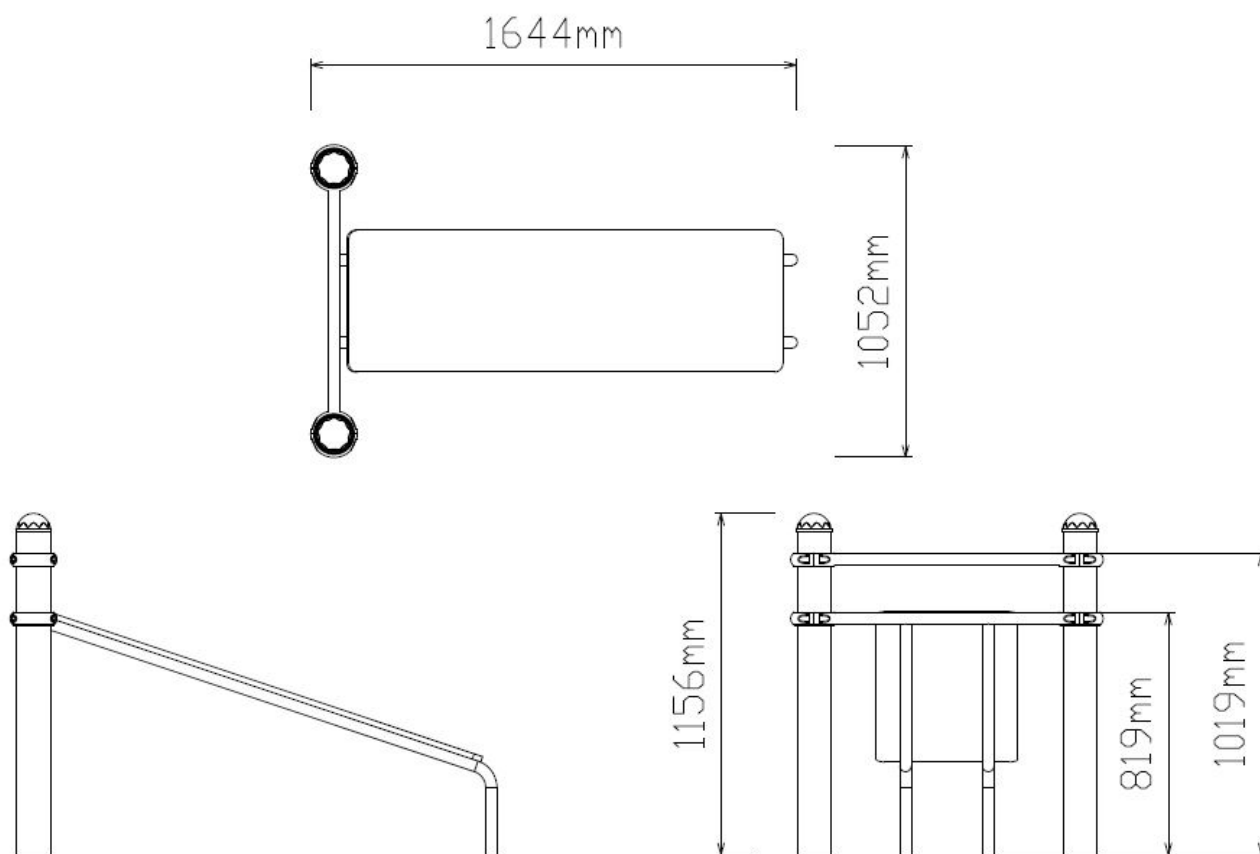

Technische tekeningen

Matenplan