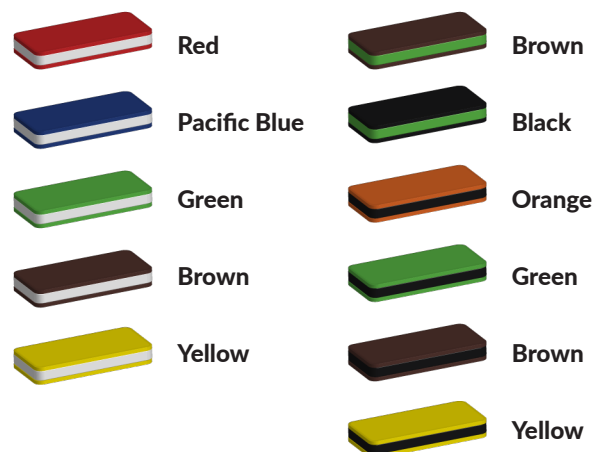

Productcode FS-21436

Foto's

Technische tekeningen

Matenplan

Bepaal zelf de kleuren van je professionele speeltoestel

Kleuren zijn belangrijk in een mensenleven. Kleuren kunnen een bepaald gevoel of een bepaalde sfeer oproepen. Kleuren kunnen de stemming beïnvloeden en geven informatie. Bij de inrichting van een speelplek is het daarom belangrijk rekening te houden met de kleurbeleving van kinderen. En die kunnen per leeftijdsgroep verschillen. Hoe belangrijk is het dan om zelf de kleuren voor een speeltoestel te kunnen kiezen? En deze service is bij TnT Speeltoestellen zonder extra meerkosten!

Kunststof kleuren

Metaal kleuren

PE Kleuren Polyetheen

Onze PE panelen zijn in verschillende diktes leverbaar

Enkele kleuren PE

Dubbele kleuren PE

Technisch materialenoverzicht

Op deze pagina vind je een lijst met de meest gebruikte materialen in onze speeltoestellen en andere producten. Mocht je specifieke informatie wensen over een bepaald toestel of de gebruikte materialen, neem dan even contact met ons op.