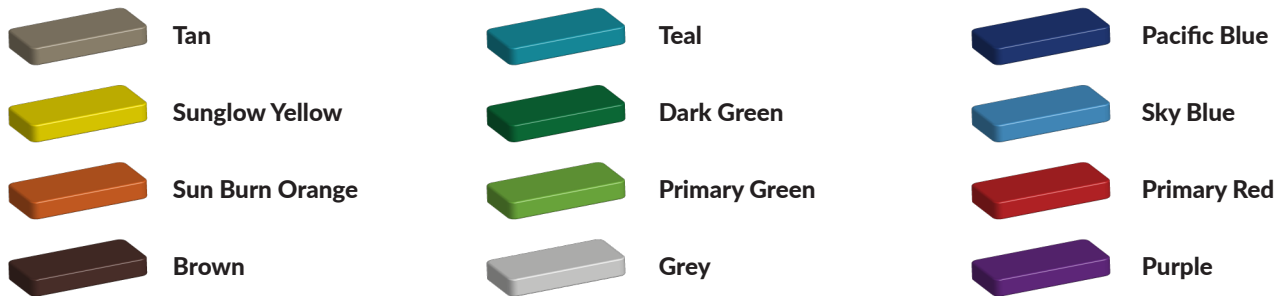

Productcode FS-21436

Foto's

Technische tekeningen

Matenplan

Bepaal zelf de kleuren van je professionele speeltoestel

Kleuren zijn belangrijk in een mensenleven. Kleuren kunnen een bepaald gevoel of een bepaalde sfeer oproepen. Kleuren kunnen de stemming beïnvloeden en geven informatie. Bij de inrichting van een speelplek is het daarom belangrijk rekening te houden met de kleurbeleving van kinderen. En die kunnen per leeftijdsgroep verschillen. Hoe belangrijk is het dan om zelf de kleuren voor een speeltoestel te kunnen kiezen? En deze service is bij TnT Speeltoestellen zonder extra meerkosten!

Kunststof kleuren

Metaal kleuren

PE Kleuren Polyetheen

Onze PE panelen zijn in verschillende diktes leverbaar

Enkele kleuren PE

Dubbele kleuren PE

Technisch materialenoverzicht

Op deze pagina vind je een lijst met de meest gebruikte materialen in onze speeltoestellen en andere producten. Mocht je specifieke informatie wensen over een bepaald toestel of de gebruikte materialen, neem dan even contact met ons op.