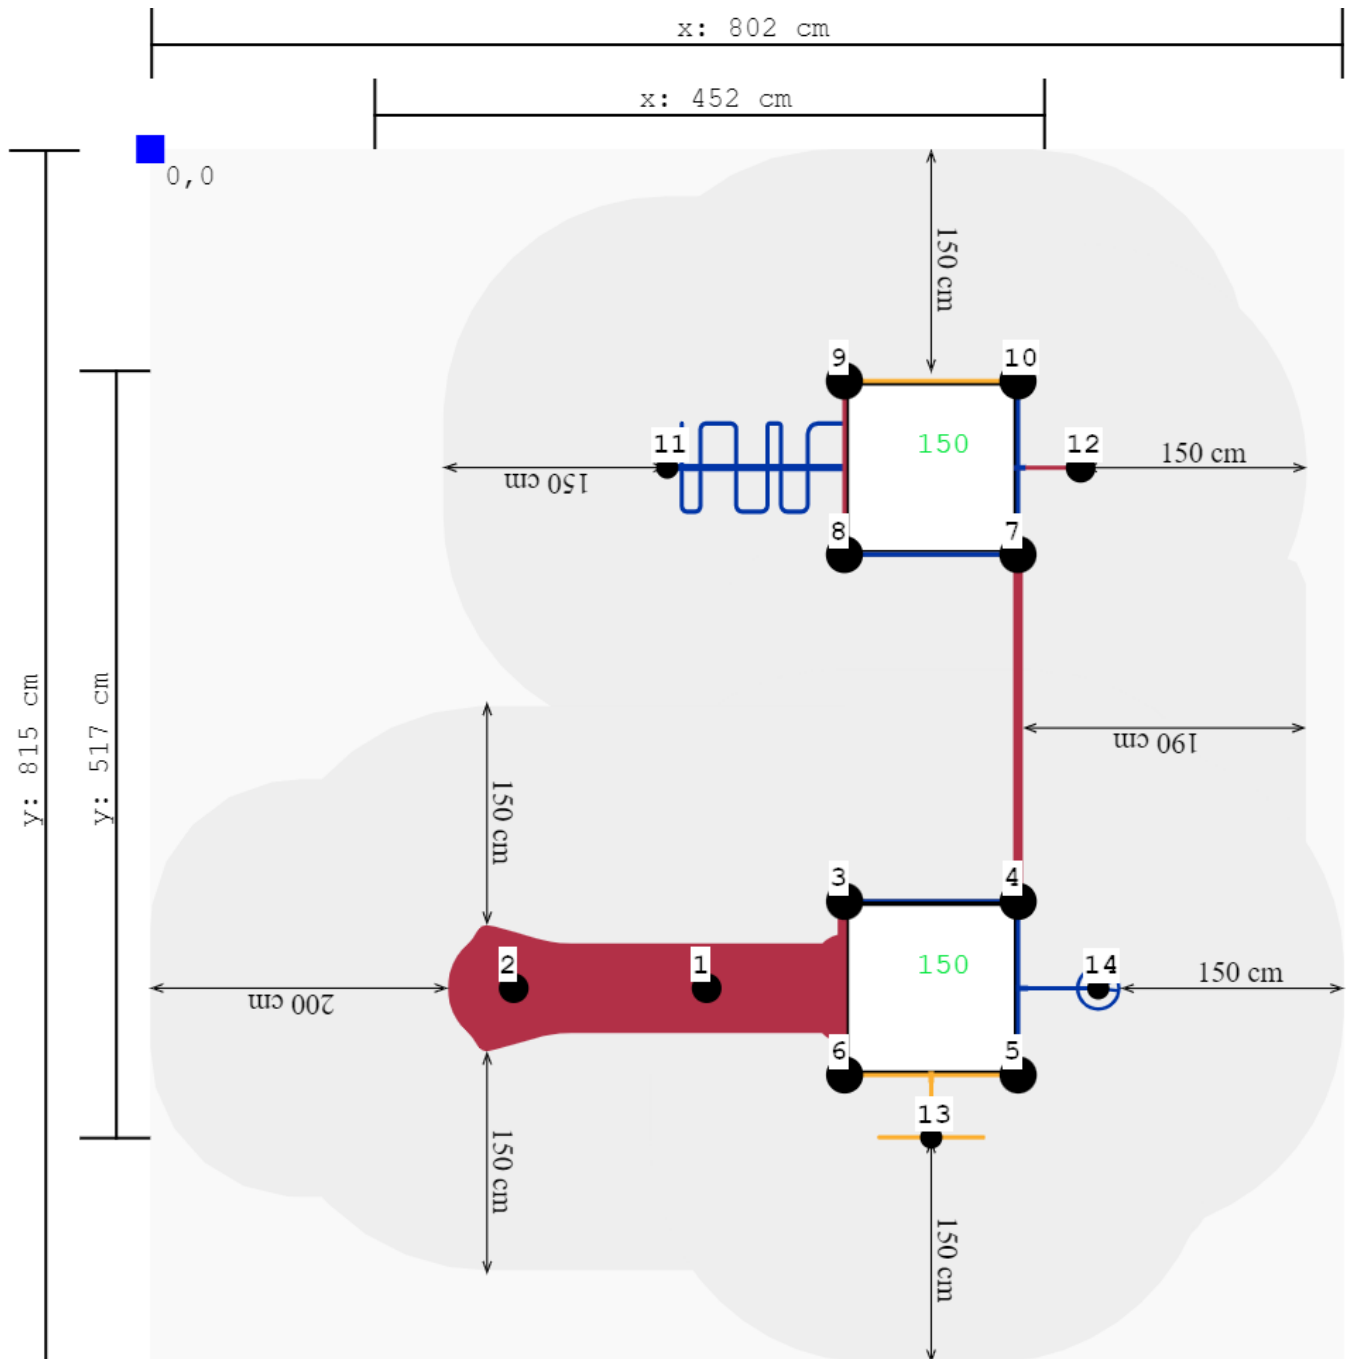

Technische tekeningen

Matenplan