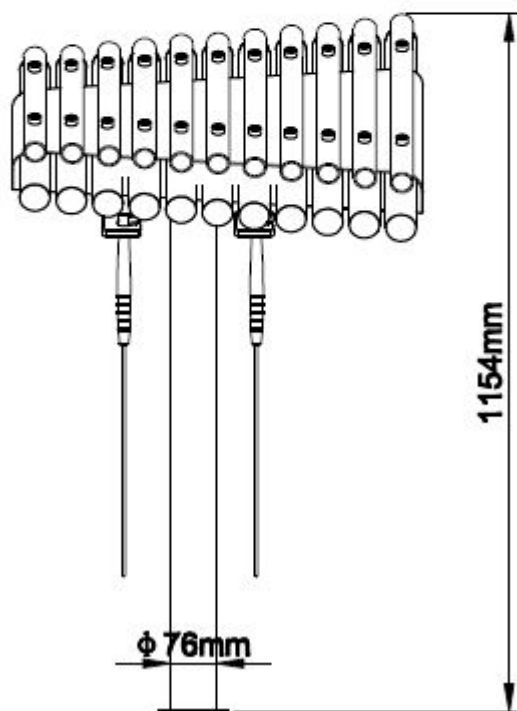

Technische tekeningen

Matenplan