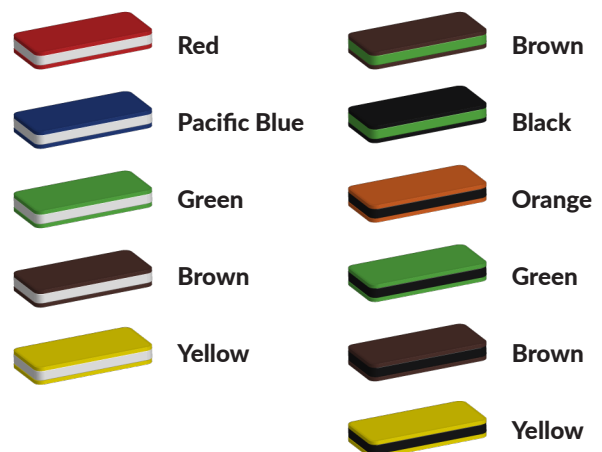

Foto's

Technische tekeningen

Matenplan

Bepaal zelf de kleuren van je professionele speeltoestel

Kleuren zijn belangrijk in een mensenleven. Kleuren kunnen een bepaald gevoel of een bepaalde sfeer oproepen. Kleuren kunnen de stemming beïnvloeden en geven informatie. Bij de inrichting van een speelplek is het daarom belangrijk rekening te houden met de kleurbeleving van kinderen. En die kunnen per leeftijdsgroep verschillen. Hoe belangrijk is het dan om zelf de kleuren voor een speeltoestel te kunnen kiezen? En deze service is bij TnT Speeltoestellen zonder extra meerkosten!

Kunststof kleuren

Metaal kleuren

PE Kleuren Polyetheen

Onze PE panelen zijn in verschillende diktes leverbaar

Enkele kleuren PE

Dubbele kleuren PE

Technisch materialenoverzicht

Op deze pagina vind je een lijst met de meest gebruikte materialen in onze speeltoestellen en andere producten. Mocht je specifieke informatie wensen over een bepaald toestel of de gebruikte materialen, neem dan even contact met ons op.