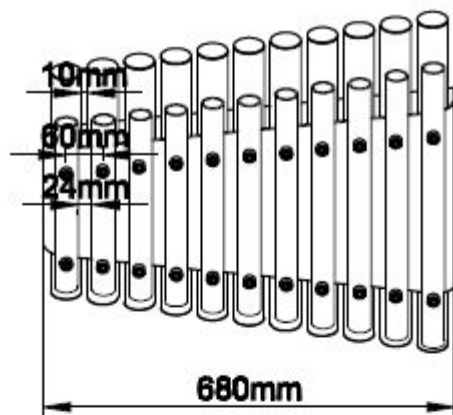

Technische tekeningen

Matenplan