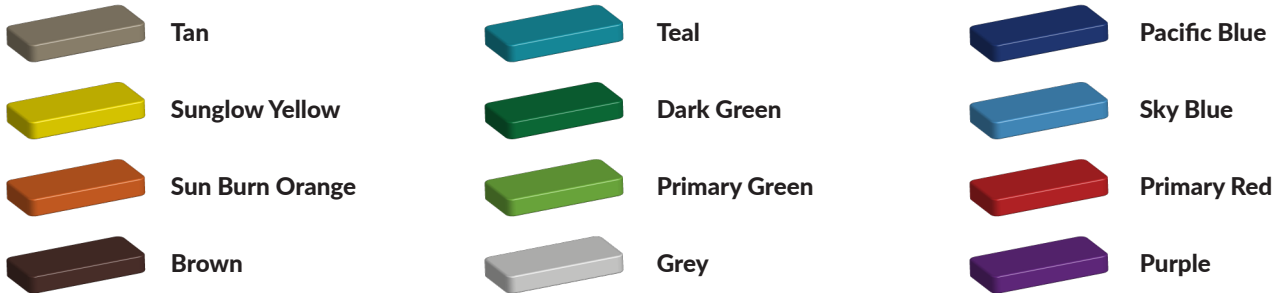

Foto's

Technische tekeningen

Matenplan

Bepaal zelf de kleuren van je professionele speeltoestel

Kleuren zijn belangrijk in een mensenleven. Kleuren kunnen een bepaald gevoel of een bepaalde sfeer oproepen. Kleuren kunnen de stemming beïnvloeden en geven informatie. Bij de inrichting van een speelplek is het daarom belangrijk rekening te houden met de kleurbeleving van kinderen. En die kunnen per leeftijdsgroep verschillen. Hoe belangrijk is het dan om zelf de kleuren voor een speeltoestel te kunnen kiezen? En deze service is bij TnT Speeltoestellen zonder extra meerkosten!

Kunststof kleuren

Metaal kleuren

PE Kleuren Polyetheen

Onze PE panelen zijn in verschillende diktes leverbaar

Enkele kleuren PE

Dubbele kleuren PE

Technisch materialenoverzicht

Op deze pagina vind je een lijst met de meest gebruikte materialen in onze speeltoestellen en andere producten. Mocht je specifieke informatie wensen over een bepaald toestel of de gebruikte materialen, neem dan even contact met ons op.