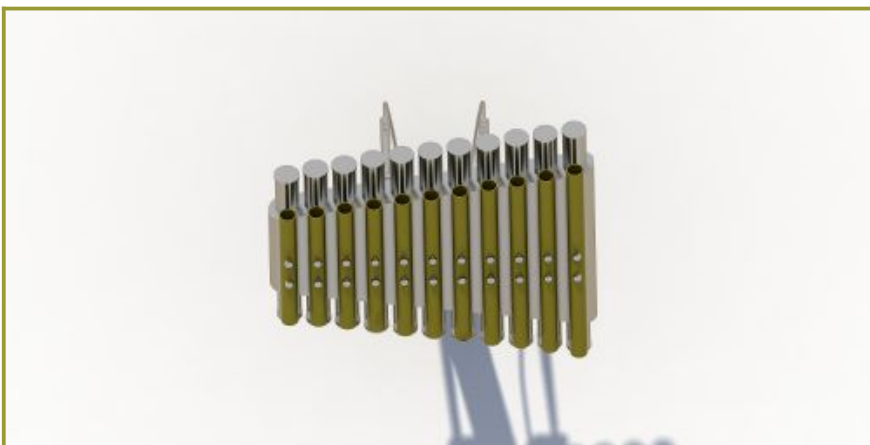

Muziek Speeltoestel

Alle leeftijden

€1.918 excl. BTW

€2.320,78 incl. BTW

Toestelspecificaties

Toestel hoogte

115 cm

Toestel grootte

L 68 cm X B 56 cm X H 115 cm

Productcode MU-06

Beschrijving

Bewegen en muziek zijn belangrijk voor de ontwikkeling van kinderen. Deze xylofoon leert kinderen spontaan te spelen met geluid in de buitenlucht.

Muziekinstrument voor openbare ruimte

Kennis van muziek is absoluut overbodig. Iedereen, van jong tot oud kan spelen op deze xylofoon. De naam komt van het Griekse xylon wat hout betekent. De xylofoon is een muziekinstrument dat tot het slagwerk behoort. Het is opgebouwd uit staven van verschillende lengtes. De verschillende tonen worden onder andere bepaald door de lengte van deze staven. Zo kun je op deze xylofoon je eigen deuntjes componeren.

Deze xylofoon is een speeltoestel dat geschikt is voor buiten en komt goed tot zijn recht op een schoolplein, muziektuin of in een recreatieve ruimte. Dit outdoor muziekinstrument is ook bij uitstek geschikt als muziektherapie in het speciaal onderwijs en bij zorginstellingen. Voor mensen met een verstandelijke beperking is het erg belangrijk om muziek te kunnen maken en luisteren. Muziek werkt direct in op het brein, op emoties en stemmingen. Het voorkomt isolement, geeft structuur, gezelschap, troost, plezier en zin aan het leven en is van groot belang voor de sociaal-emotionele ontwikkeling. Daarom zouden er veel meer muziekinstrumenten buiten neergezet moeten worden die voor iedereen toegankelijk zijn. Bekijk ook de andere [muziekinstrumenten voor buiten](#) op onze website.

Foto's