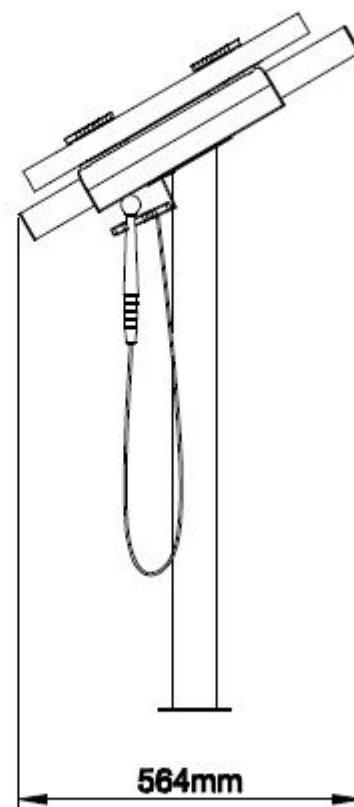

Technische tekeningen

Matenplan