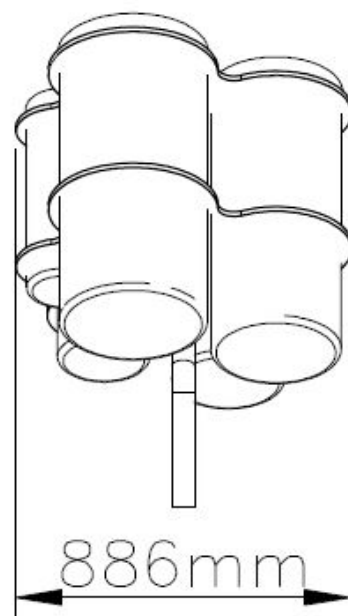

Technische tekeningen

Matenplan