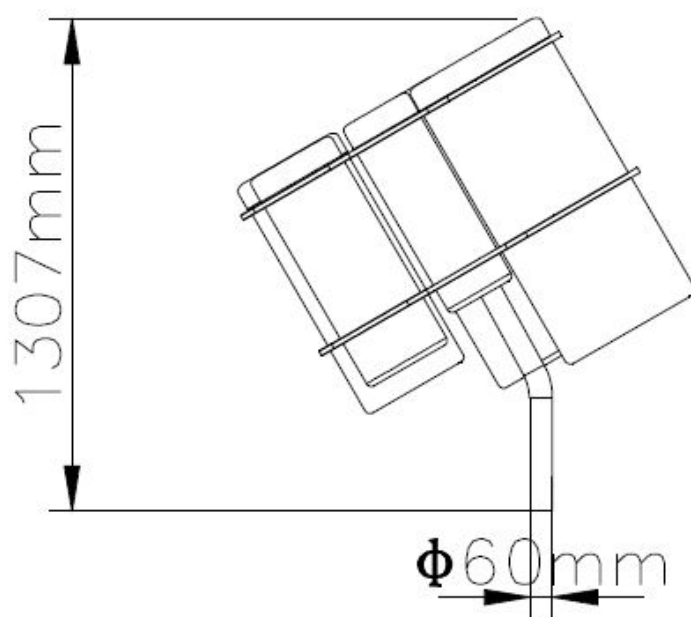

Technische tekeningen

Matenplan