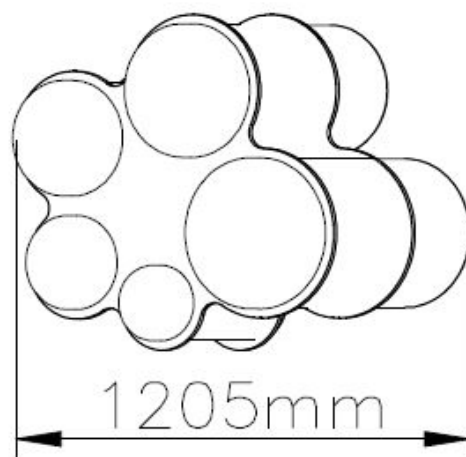

Technische tekeningen

Matenplan