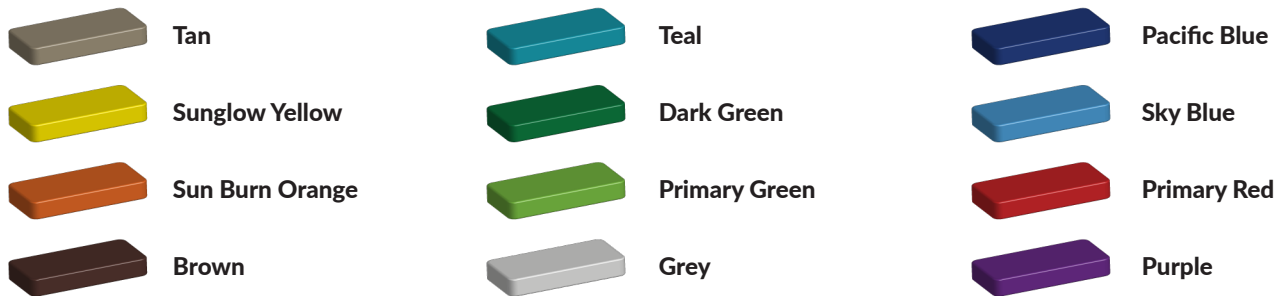

L 121 cm X **B** 89 cm X **H** 131 cm

Productcode MU-01

Beschrijving

Trommelen maar op dit kleurrijke speeltoestel Trommels. Alleen of met je vriendje of vriendinnetje kunt je de leukste muziek maken.

Technische tekeningen

Matenplan

Bepaal zelf de kleuren van je professionele speeltoestel

Kleuren zijn belangrijk in een mensenleven. Kleuren kunnen een bepaald gevoel of een bepaalde sfeer oproepen. Kleuren kunnen de stemming beïnvloeden en geven informatie. Bij de inrichting van een speelplek is het daarom belangrijk rekening te houden met de kleurbeleving van kinderen. En die kunnen per leeftijdsgroep verschillen. Hoe belangrijk is het dan om zelf de kleuren voor een speeltoestel te kunnen kiezen? En deze service is bij TnT Speeltoestellen zonder extra meerkosten!

Kunststof kleuren

Metaal kleuren

PE Kleuren Polyetheen

Onze PE panelen zijn in verschillende diktes leverbaar

Enkele kleuren PE

Dubbele kleuren PE

Technisch materialenoverzicht

Op deze pagina vind je een lijst met de meest gebruikte materialen in onze speeltoestellen en andere producten. Mocht je specifieke informatie wensen over een bepaald toestel of de gebruikte materialen, neem dan even contact met ons op.