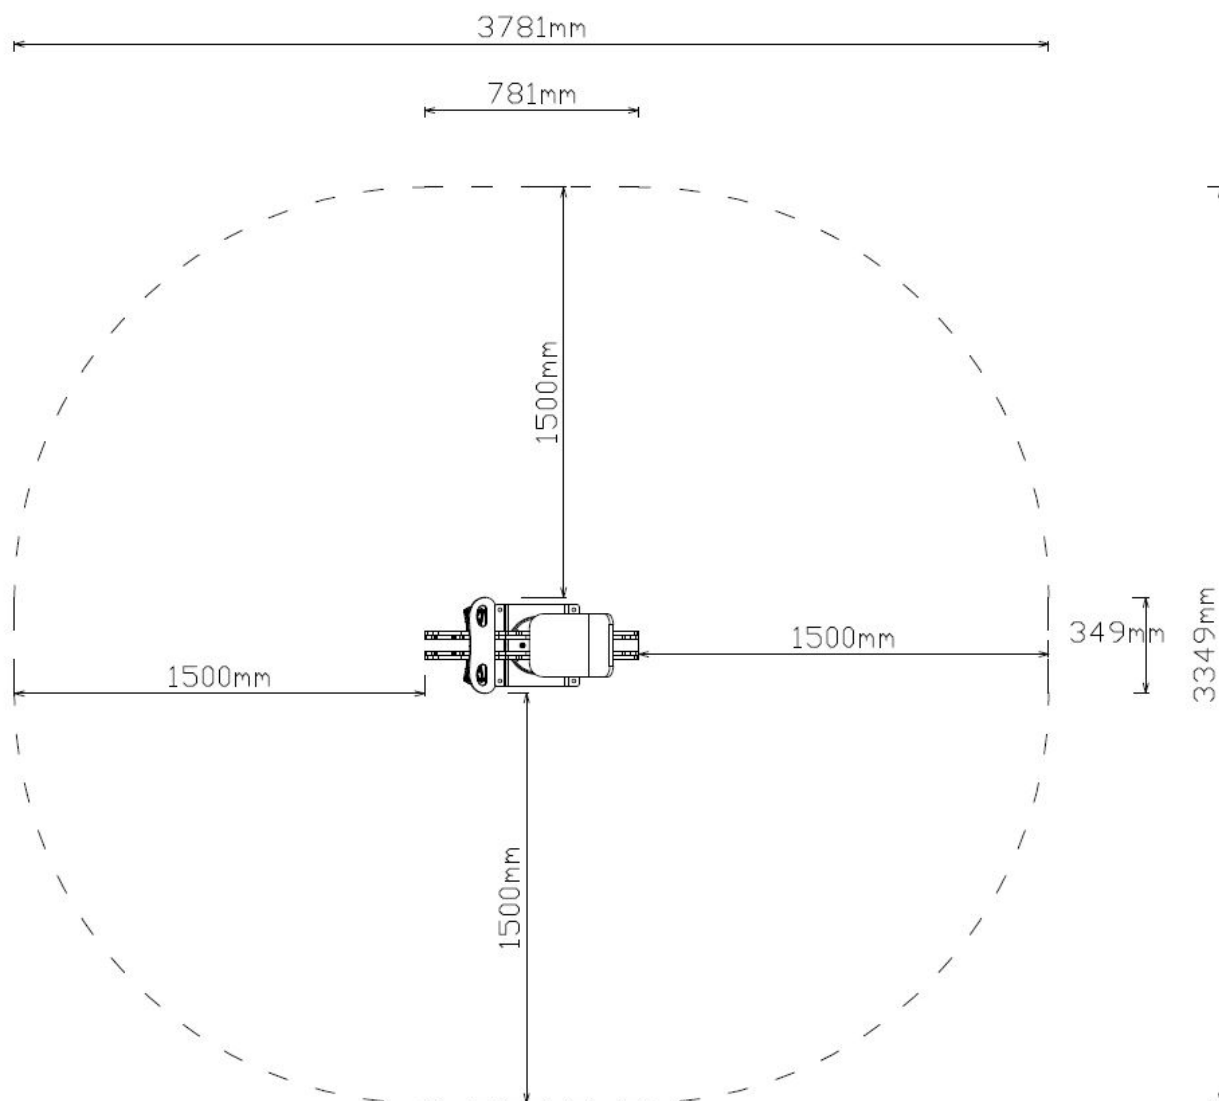

Technische tekeningen

Matenplan