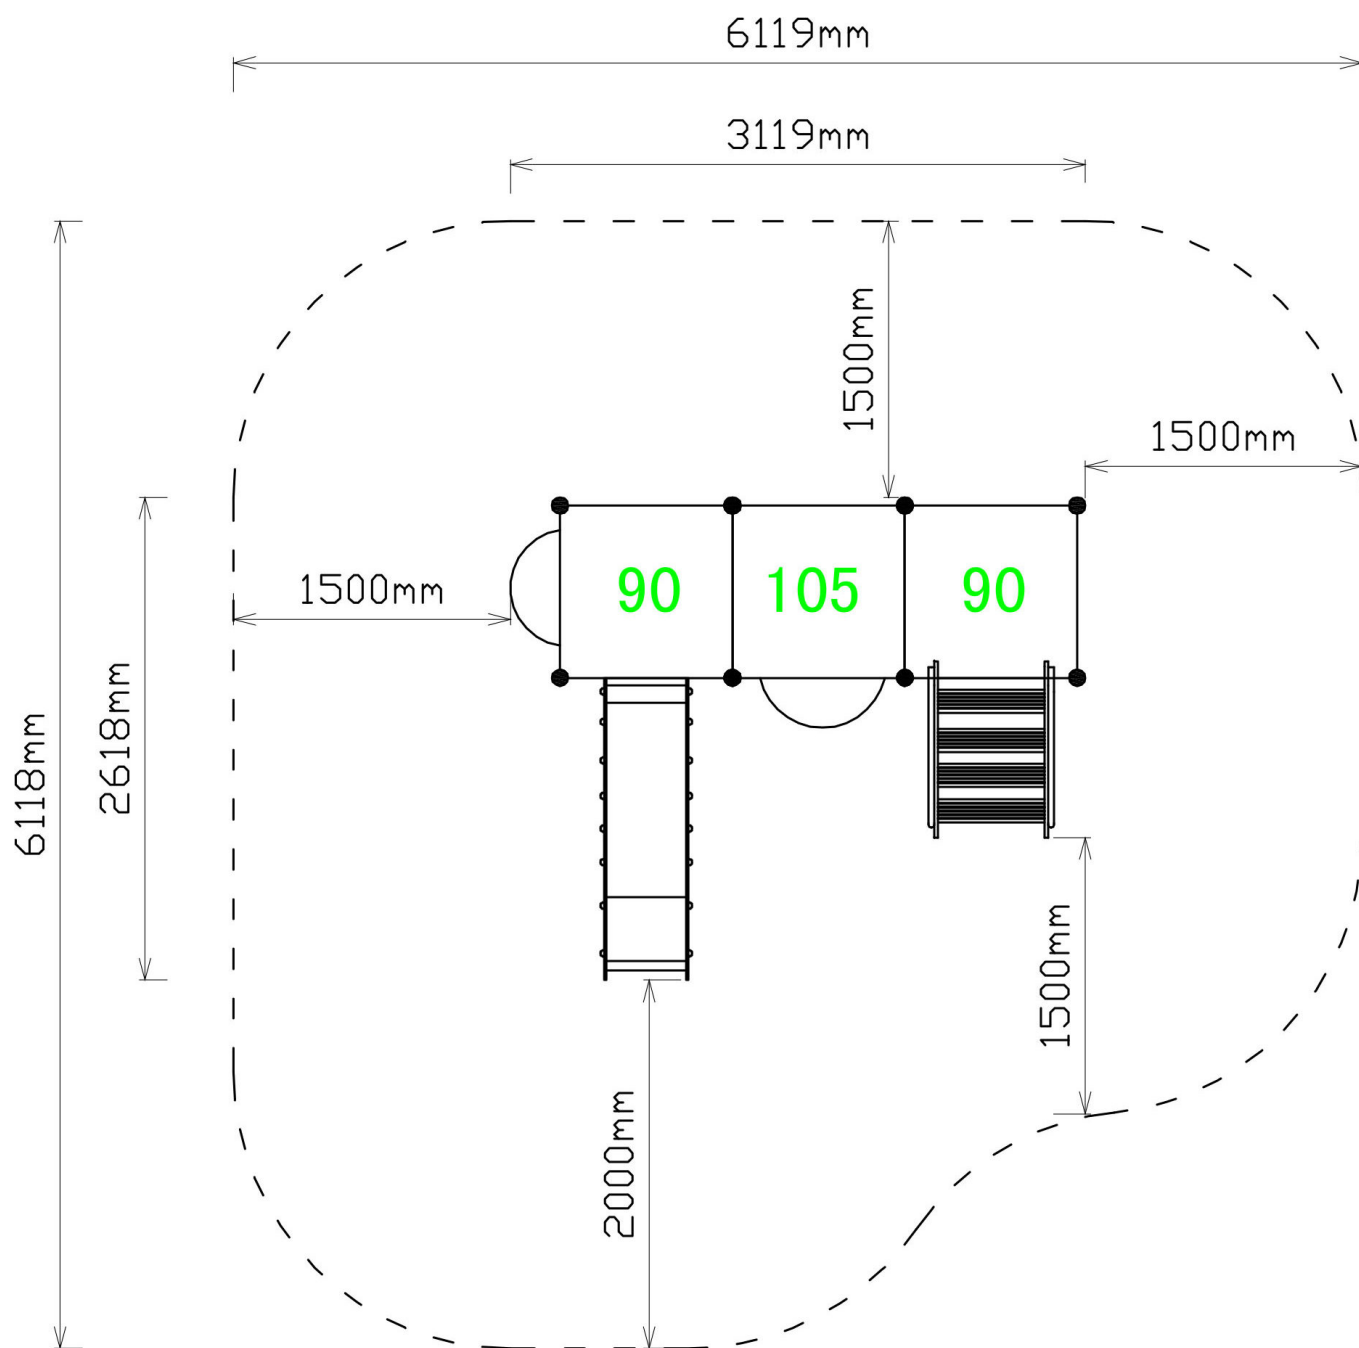

Technische tekeningen

Matenplan