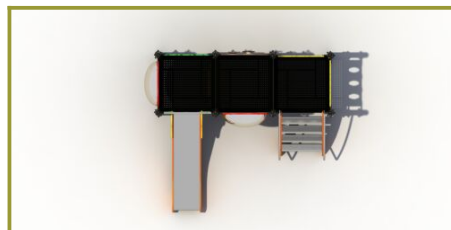

PE Toestel met trap en glijbaan

€7.730 excl. BTW

€9.353,30 incl. BTW

Toestelspecificaties

Toestel hoogte	Valhoogte	Valruimte
200 cm	105 cm	38 m²

Benodigde ruimte

L 612 cm	X	B 612 cm	X	H 200 cm

Toestel grootte

L 312 cm	X	B 262 cm	X	H 200 cm

Productcode PE-858

Beschrijving

Een super kleurrijk speeltoestel met een rvs glijbaan voor de jonge kinderen. En deze speeltoren is veel meer dan alleen maar een glijbaan.

PE-speeltoestel met veel speelelementen

Dit speeltoestel bestaat uit 3 platformen die naast elkaar zijn geplaatst. De platformen hebben een hoogte van 105 cm en zijn dus ook prima geschikt voor peuters en kleuters. Je kunt via een stevige trap naar het eerste platform klimmen. Door enkele wanden van de platformen in te vullen met speelelementen kunnen de kinderen boven een spelletje spelen. Daarna neem je de glijbaan weer naar beneden. Onder een van de platformen is een bankje gemaakt.

Het PE-toestel met trap en glijbaan komt uit de [kleurrijk en duurzaam serie](#) professionele speeltoestellen van TnT. In deze lijn worden duurzame materialen gecombineerd met felle kleurtjes. En kleuren hebben aantrekkingskracht op kinderen, ze stimuleren de creativiteit, emoties en het onderbewustzijn. Het grootste deel van deze speeltoestellen wordt gemaakt van PE-polytheen, een materiaal dat nog langer meegaat dan kunststof. De speeltoestellen uit deze serie bieden een grote afwisseling in educatieve spelpanelen die op allerlei manieren ingezet kunnen worden, of dit nu op de grond is of als omheining van een platform.

Foto's