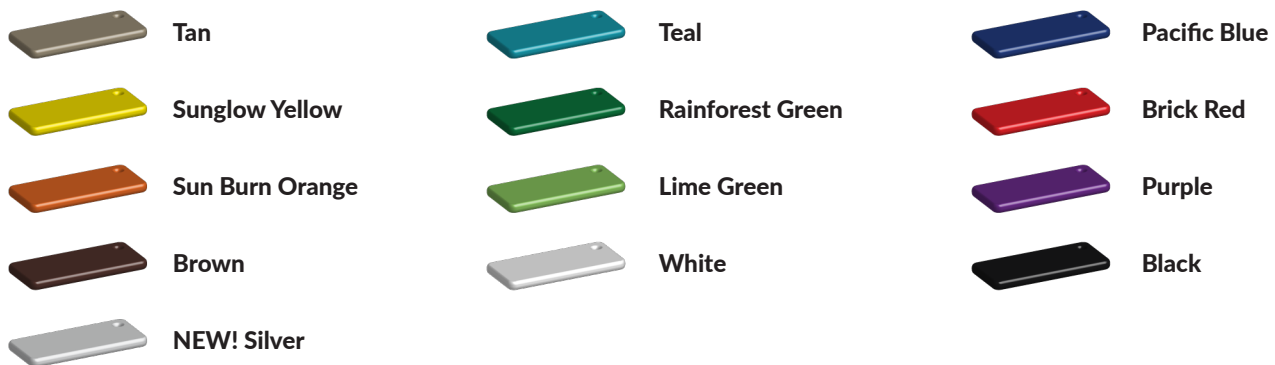

## Technische tekeningen

### Matenplan

## Bepaal zelf de kleuren van je professionele speeltoestel

Kleuren zijn belangrijk in een mensenleven. Kleuren kunnen een bepaald gevoel of een bepaalde sfeer oproepen. Kleuren kunnen de stemming beïnvloeden en geven informatie. Bij de inrichting van een speelplek is het daarom belangrijk rekening te houden met de kleurbeleving van kinderen. En die kunnen per leeftijdsgroep verschillen. Hoe belangrijk is het dan om zelf de kleuren voor een speeltoestel te kunnen kiezen? En deze service is bij TnT Speeltoestellen zonder extra meerkosten!

### PE Kleuren Polyethleen

Onze PE panelen zijn in verschillende diktes leverbaar