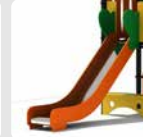

Palen  
Bovenbalk  
Staanders  
Wip-balk  
Schommelstelling

90mm of 114mm gegalvaniseerd gepoedercoat staal met antiroest afwerking

Vloeren  
Plateau  
Trappen  
Zitvlak

2,5mm staalbord met rubber gecoate anti slip afwerking

Duikelstangen  
Spijwanden  
Stangen  
Hangrekken

2,5mm gegalvaniseerd gepoedercoat antiroest staal. Laser gesneden

Wanden  
Zitjes

PE board

Glijbanen

Roestvrij staal  
Roestvrij staal met PE zijanten  
Gerecycled LLDEP 10mm zonbestendig plastic.  
In mallen vorm gegeven

Kunststof

Gerecycled LLDEP 10mm zonbestendig plastic. In mallen vorm gegeven

Netten

18 mm 6-draads-staaltouwen, onderling verbonden met aluminium verbindings- koppelingen

Schommel-lagers

Gegalvaniseerd staal, met nylon lagers en M12 draadstang