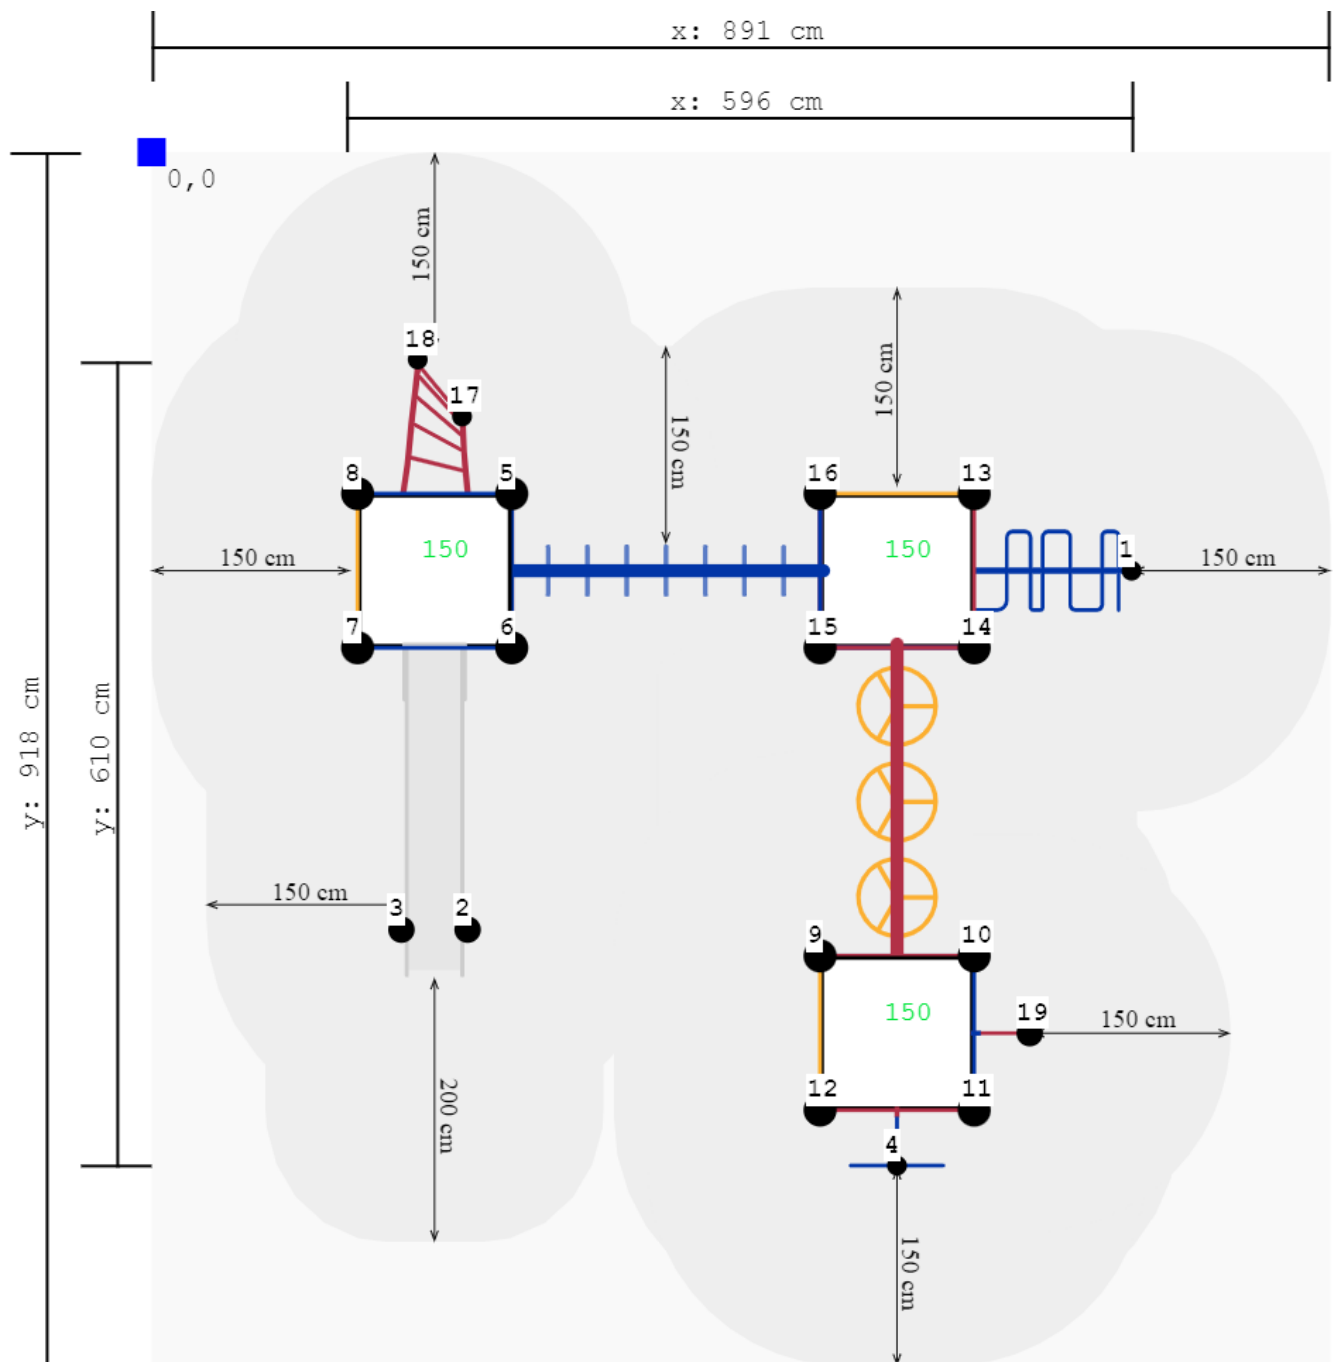

Technische tekeningen

Matenplan