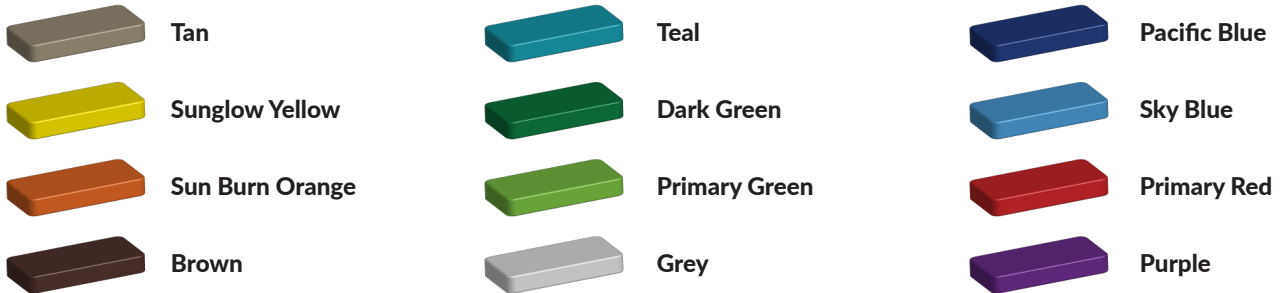

Metalen speeltoestellen met rvs glijbaan

Het combinatietoestel behoort tot de [robuust metaal en rvs-lijn](#) van TnT en zijn geheel van metaal. Als je kiest voor een metalen speeltoestel dan kies je voor het beste op het gebied van speelplezier en duurzaamheid. In deze serie wordt bovendien altijd gekozen voor een roestvast stalen glijbaan. Het speeltoestel is naar eigen wens aan te passen in de [TnT 3D-ontwerper](#). In dit online ontwerpprogramma voeg je naar wens nieuwe platformen en speelelementen toe of je vervangt metalen onderdelen voor goedkopere speelelementen van kunststof. Ook de [kleurstelling van je speeltoestel kun je in dit programma zelf bepalen](#). Kies voor een kleur of verschillende kleurcombinaties en ontwerp een speeltoestel dat geheel aan je wensen en budget voldoet. Lukt het niet, dan helpen we je uiteraard graag met de [3D-ontwerper](#).

Foto's

Technische tekeningen

Matenplan

Bepaal zelf de kleuren van je professionele speeltoestel

Kleuren zijn belangrijk in een mensenleven. Kleuren kunnen een bepaald gevoel of een bepaalde sfeer oproepen. Kleuren kunnen de stemming beïnvloeden en geven informatie. Bij de inrichting van een speelplek is het daarom belangrijk rekening te houden met de kleurbeleving van kinderen. En die kunnen per leeftijdsgroep verschillen. Hoe belangrijk is het dan om zelf de kleuren voor een speeltoestel te kunnen kiezen? En deze service is bij TnT Speeltoestellen zonder extra meerkosten!

Kunststof kleuren

Metaal kleuren

PE Kleuren Polyetheen

Onze PE panelen zijn in verschillende diktes leverbaar

Enkele kleuren PE

Dubbele kleuren PE

Technisch materialenoverzicht

Op deze pagina vind je een lijst met de meest gebruikte materialen in onze speeltoestellen en andere producten. Mocht je specifieke informatie wensen over een bepaald toestel of de gebruikte materialen, neem dan even contact met ons op.