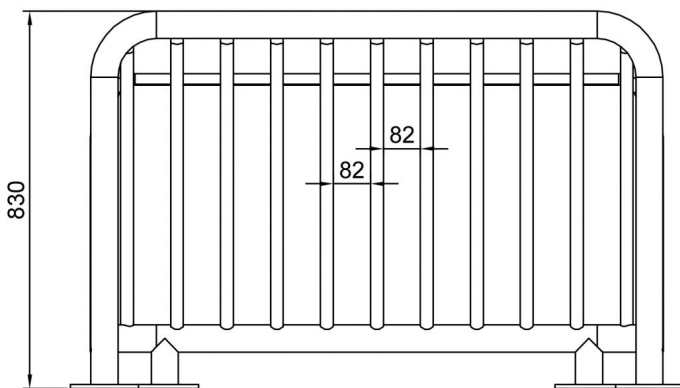

L 126 cm X B 83 cm X H 63 cm

Productcode MD-120

Beschrijving

Leverbaar in diverse kleuren.

Foto's

Technische tekeningen

Matenplan

Bepaal zelf de kleuren van je professionele speeltoestel