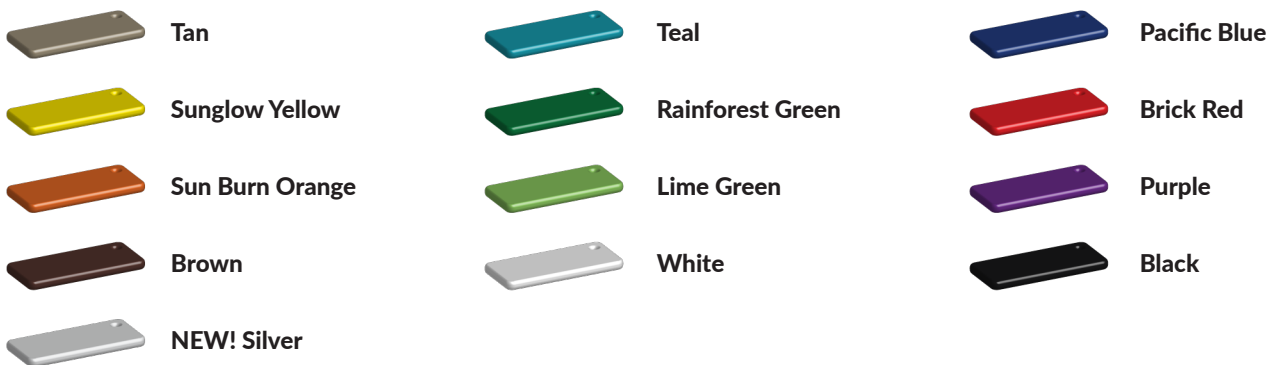

L 126 cm X B 83 cm X H 63 cm

Productcode MD-120

Beschrijving

Leverbaar in diverse kleuren.

Foto's

Technische tekeningen

Matenplan

Bepaal zelf de kleuren van je professionele speeltoestel

Kleuren zijn belangrijk in een mensenleven. Kleuren kunnen een bepaald gevoel of een bepaalde sfeer oproepen. Kleuren kunnen de stemming beïnvloeden en geven informatie. Bij de inrichting van een speelplek is het daarom belangrijk rekening te houden met de kleurbeleving van kinderen. En die kunnen per leeftijdsgroep verschillen. Hoe belangrijk is het dan om zelf de kleuren voor een speeltoestel te kunnen kiezen? En deze service is bij TnT Speeltoestellen zonder extra meerkosten!

Kunststof kleuren

Metaal kleuren

PE Kleuren Polyetheen

Onze PE panelen zijn in verschillende diktes leverbaar

Enkele kleuren PE

Dubbele kleuren PE

Technisch materialenoverzicht

Op deze pagina vind je een lijst met de meest gebruikte materialen in onze speeltoestellen en andere producten. Mocht je specifieke informatie wensen over een bepaald toestel of de gebruikte materialen, neem dan even contact met ons op.