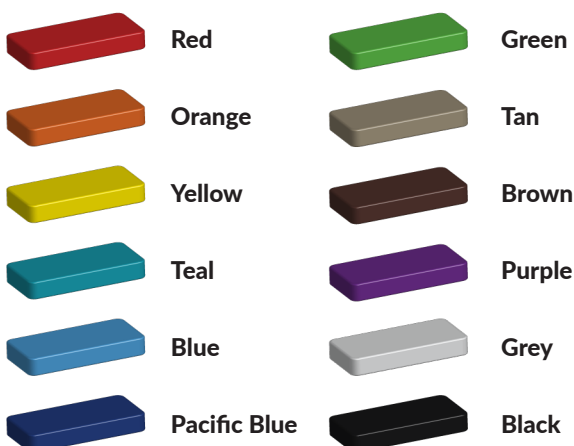

Kleuren zijn belangrijk in een mensenleven. Kleuren kunnen een bepaald gevoel of een bepaalde sfeer oproepen. Kleuren kunnen de stemming beïnvloeden en geven informatie. Bij de inrichting van een speelplek is het daarom belangrijk rekening te houden met de kleurbeleving van kinderen. En die kunnen per leeftijdsgroep verschillen. Hoe belangrijk is het dan om zelf de kleuren voor een speeltoestel te kunnen kiezen? En deze service is bij TnT Speeltoestellen zonder extra meerkosten!

Kunststof kleuren

Metaal kleuren

PE Kleuren Polyetheen

Onze PE panelen zijn in verschillende diktes leverbaar

Enkele kleuren PE

Dubbele kleuren PE

Technisch materialenoverzicht

Op deze pagina vind je een lijst met de meest gebruikte materialen in onze speeltoestellen en andere producten. Mocht je specifieke informatie wensen over een bepaald toestel of de gebruikte materialen, neem dan even contact met ons op.