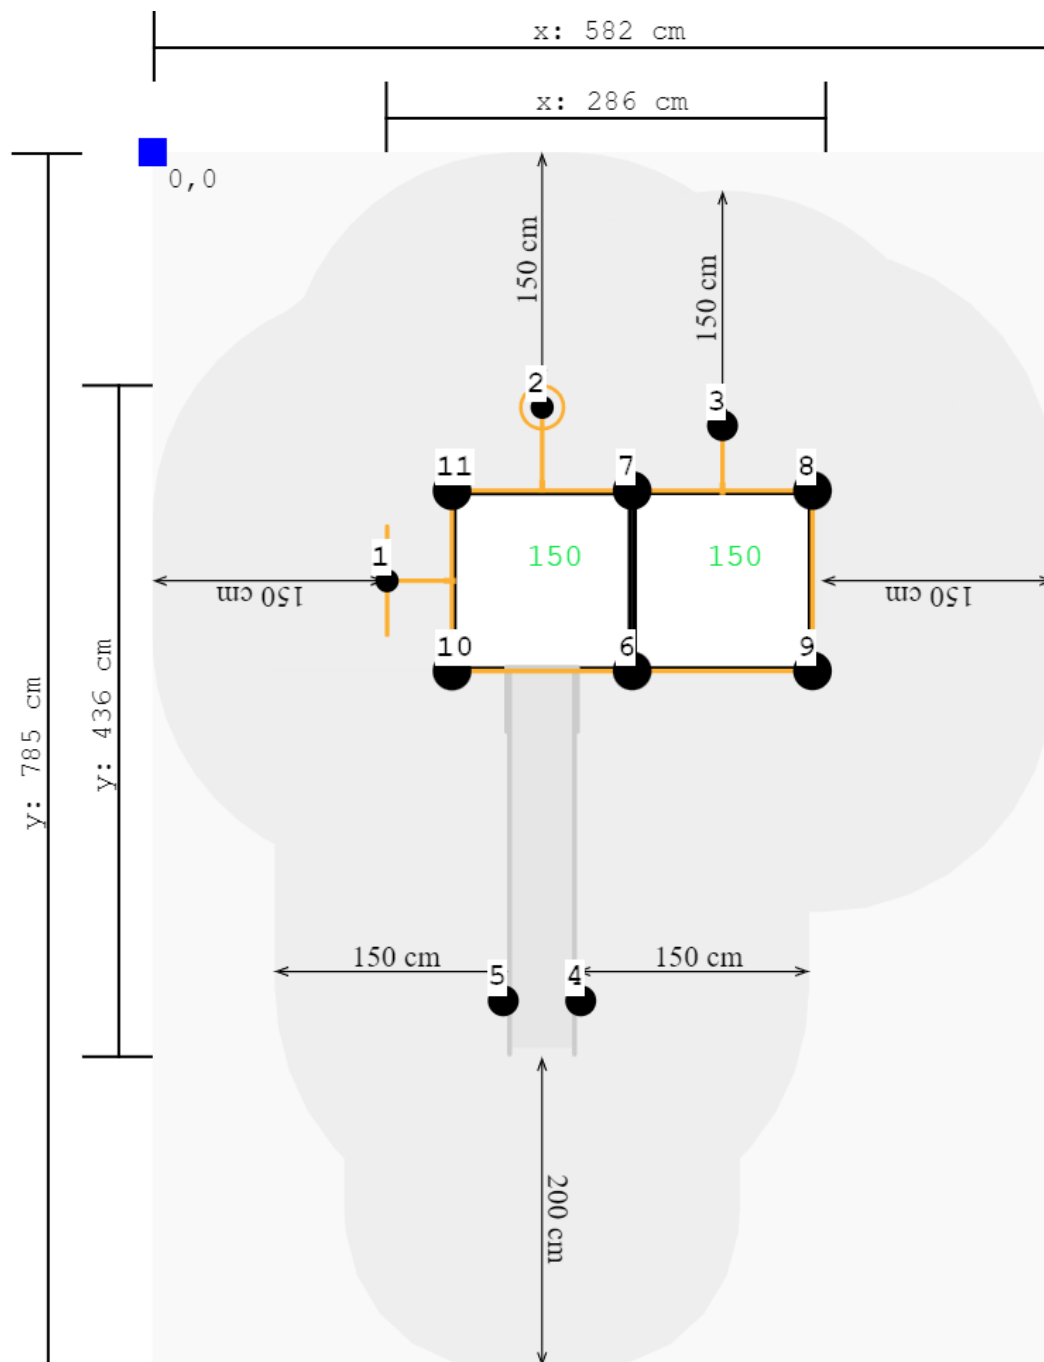

Technische tekeningen

Matenplan