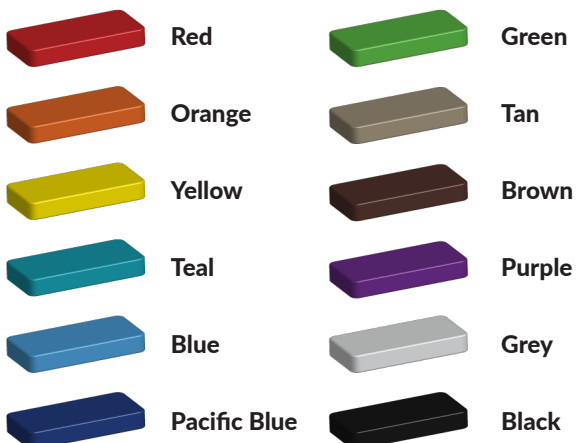

Foto's

Technische tekeningen

Matenplan

Bepaal zelf de kleuren van je professionele speeltoestel

Kleuren zijn belangrijk in een mensenleven. Kleuren kunnen een bepaald gevoel of een bepaalde sfeer oproepen. Kleuren kunnen de stemming beïnvloeden en geven informatie. Bij de inrichting van een speelplek is het daarom belangrijk rekening te houden met de kleurbeleving van kinderen. En die kunnen per leeftijdsgroep verschillen. Hoe belangrijk is het dan om zelf de kleuren voor een speeltoestel te kunnen kiezen? En deze service is bij TnT Speeltoestellen zonder extra meerkosten!

Kunststof kleuren

Metaal kleuren

PE Kleuren Polyethleen

Onze PE panelen zijn in verschillende diktes leverbaar

Enkele kleuren PE

Dubbele kleuren PE

Technisch materialenoverzicht

Op deze pagina vind je een lijst met de meest gebruikte materialen in onze speeltoestellen en andere producten. Mocht je specifieke informatie wensen over een bepaald toestel of de gebruikte materialen, neem dan even contact met ons op.