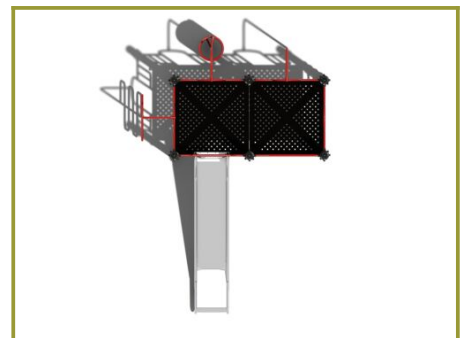

Metaalij Combinatietoestel

Leeftijd van 4 tot 12 jaar

€6.501 excl. BTW

€7.866,21 incl. BTW

Toestelspecificaties

Toestel hoogte	Valhoogte	Valruimte
300 cm	150 cm	46 m²

Benodigde ruimte

L 785 cm	X	B 582 cm	X	H 300 cm

Toestel grootte

L 436 cm	X	B 286 cm	X	H 300 cm

Productcode CM-1251

Beschrijving

Op dit metalen speeltoestel met dubbel platform zijn er meerdere wegen om naar boven te klimmen en naar beneden te glijden.

Combinatietoestel met rvs glijbaan

Wat vooral opvalt aan dit combinatietoestel is de grote rvs glijbaan. Maar dit klimtoestel heeft nog veel meer speelelementen. Omdat een vaste trap naar het extra grote (dubbele) platform ontbreekt, moet je een andere weg naar boven zoeken. Dat kan via de opgang met de ladder met de horizontale spijlen, via de trap met de slangenkronkel maar je kunt ook nog kiezen voor de "ingewikkelde" wikkel oftewel de spiraal. Eenmaal boven glij je via de grote glijbaan van rvs of als een brandweerman via de glijstang weer naar beneden.

Speeltoestel naar eigen wens aanpassen

Dit metalen speeltoestel komt uit de serie [robuust metaal en rvs](#) waarbij alleen maar duurzame en vandalismebestendige materialen worden gebruikt. Maar dat is nog niet alles: Je kunt alle speeltoestellen uit deze categorie ook gratis naar wens aanpassen. Meer informatie hierover vindt je op de pagina over de [TnT 3D-ontwerper](#). Je kunt het uitbreiden met speelfuncties, platformhoogtes wijzigen en andere opgangen kiezen. En naast de staanders en de vloeren die standaard in zwart uitgevoerd worden, kun je ook zelf de kleuren van je speeltoestel bepalen. Lees er alles over op onze [kleurenpagina](#).

Foto's