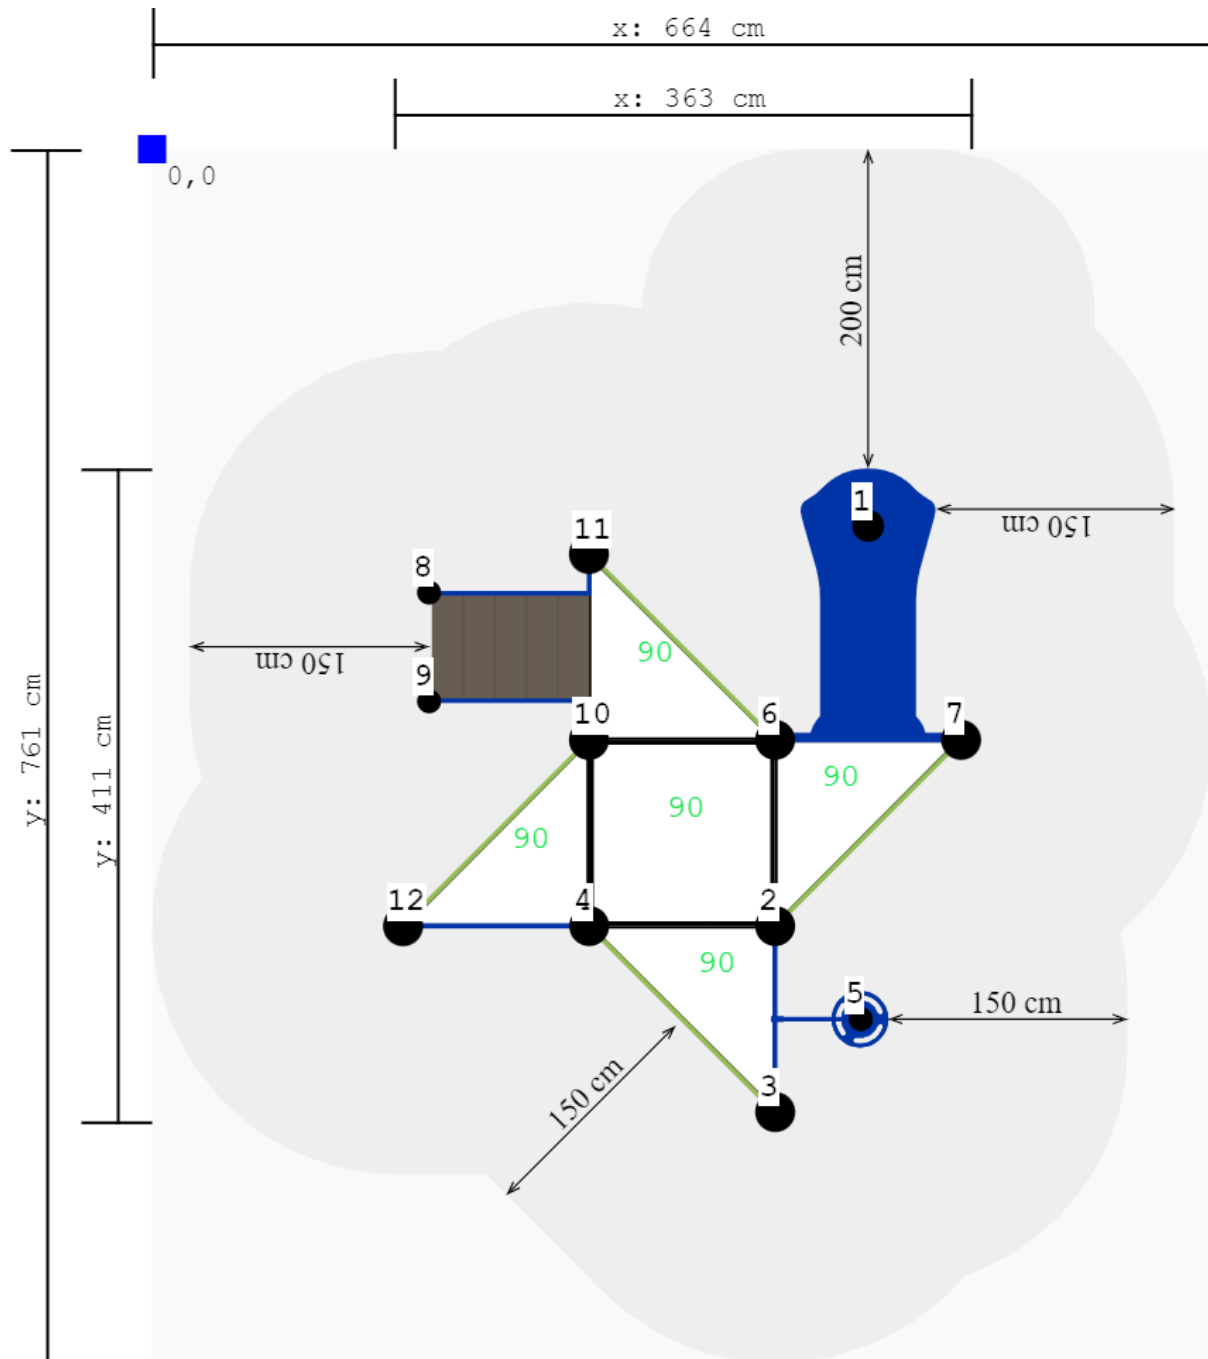

Technische tekeningen

Matenplan