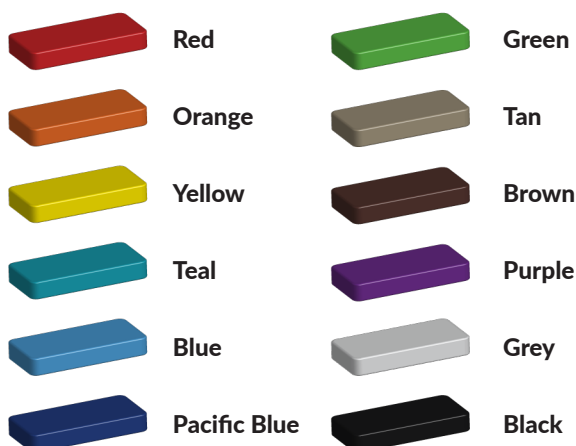

Paars en oranje of zelf je kleurstelling kiezen?

Het is de opvallende kleurencombinatie van oranje met paars dat dit combinatietoestel doet opvallen op het speelplein. Maar hou je van een meer bescheiden kleurstelling dan is dat ook mogelijk. Want van alle speeltoestellen uit de [metaal- en kunststofserie](#) van TnT kun je [eigen kleurstelling kiezen](#) uit een range van 12 verschillende kleuren. Dit kun je ook zelf regelen in de online [TnT 3D-ontwerper](#) door dit speeltoestel als basis te kiezen en te gaan spelen met kleuren en kleurcombinaties. Bovendien kun je in dit ontwerpprogramma dit speeltoestel helemaal naar eigen wens aanpassen of een compleet nieuw professioneel speeltoestel ontwerpen. Neem een platform als basis en voeg net zoveel vloeren en speelelementen toe als je wilt. Probeer de [TnT 3D-ontwerper](#) en teken het speeltoestel van je dromen.

Foto's

Technische tekeningen

Matenplan

Bepaal zelf de kleuren van je professionele speeltoestel

Kleuren zijn belangrijk in een mensenleven. Kleuren kunnen een bepaald gevoel of een bepaalde sfeer oproepen. Kleuren kunnen de stemming beïnvloeden en geven informatie. Bij de inrichting van een speelplek is het daarom belangrijk rekening te houden met de kleurbeleving van kinderen. En die kunnen per leeftijdsgroep verschillen. Hoe belangrijk is het dan om zelf de kleuren voor een speeltoestel te kunnen kiezen? En deze service is bij TnT Speeltoestellen zonder extra meerkosten!

Kunststof kleuren

Metaal kleuren

PE Kleuren Polyetheen

Onze PE panelen zijn in verschillende diktes leverbaar

Enkele kleuren PE

Dubbele kleuren PE

Technisch materialenoverzicht

Op deze pagina vind je een lijst met de meest gebruikte materialen in onze speeltoestellen en andere producten. Mocht je specifieke informatie wensen over een bepaald toestel of de gebruikte materialen, neem dan even contact met ons op.