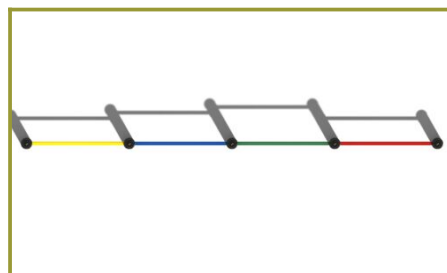

Duikelrek met 4 stangen

€857 excl. BTW

€1.036,97 incl. BTW

Toestelspecificaties

Toestel hoogte	Valhoogte	Valruimte
150 cm	140 cm	20 m²

Benodigde ruimte

L	605 cm	X	B	312 cm	X	H	150 cm

Toestel grootte

L	505 cm	X	B	12 cm	X	H	150 cm

Productcode D-681

Beschrijving

Met dit vierdelige duikelrek op verschillende hoogteniveaus kunnen kinderen van verschillende leeftijden hun duikelkunstjes oefenen.

De aantrekkingskracht van het duikelrek

Maar liefst vier duikelstangen telt dit duikelrek dat nog altijd een zeer populair en betaalbaar speeltoestel is, vooral op het schoolplein en in de speeltuin. Op de een of andere manier heeft een duikelrek aantrekkingskracht voor kinderen. En het is ook nog eens een heel nuttig speeltoestel om de motoriek te oefenen. Kinderen hoeven niet op turnen om verschillende oefeningen op een duikelrek te maken. Spelenderwijs leren ze het koppeltje duikelen en andere kunstjes en trucjes. Durf is wel een goede eigenschap om te bezitten maar al doende worden kinderen steeds behendiger en krijgen ze steeds meer kracht.

Vierdelig duikelrek voor alle leeftijden

Dit vierdelige duikelrek is leuk voor jonge en oudere kinderen. Omdat de duikelstangen op verschillende hoogtes kunnen worden geplaatst, kunnen kinderen op jonge leeftijd al gebruik maken van het duikelrek. Het begint vaak met een beetje hangen maar door te oefenen en de kunst af te kijken van de oudere kinderen leren ze al snel verschillende kunstjes. Met een vierdelig duikelrek kunnen kinderen van verschillende leeftijden kunstjes op hun eigen niveau uitvoeren.

Strakke vormgeving