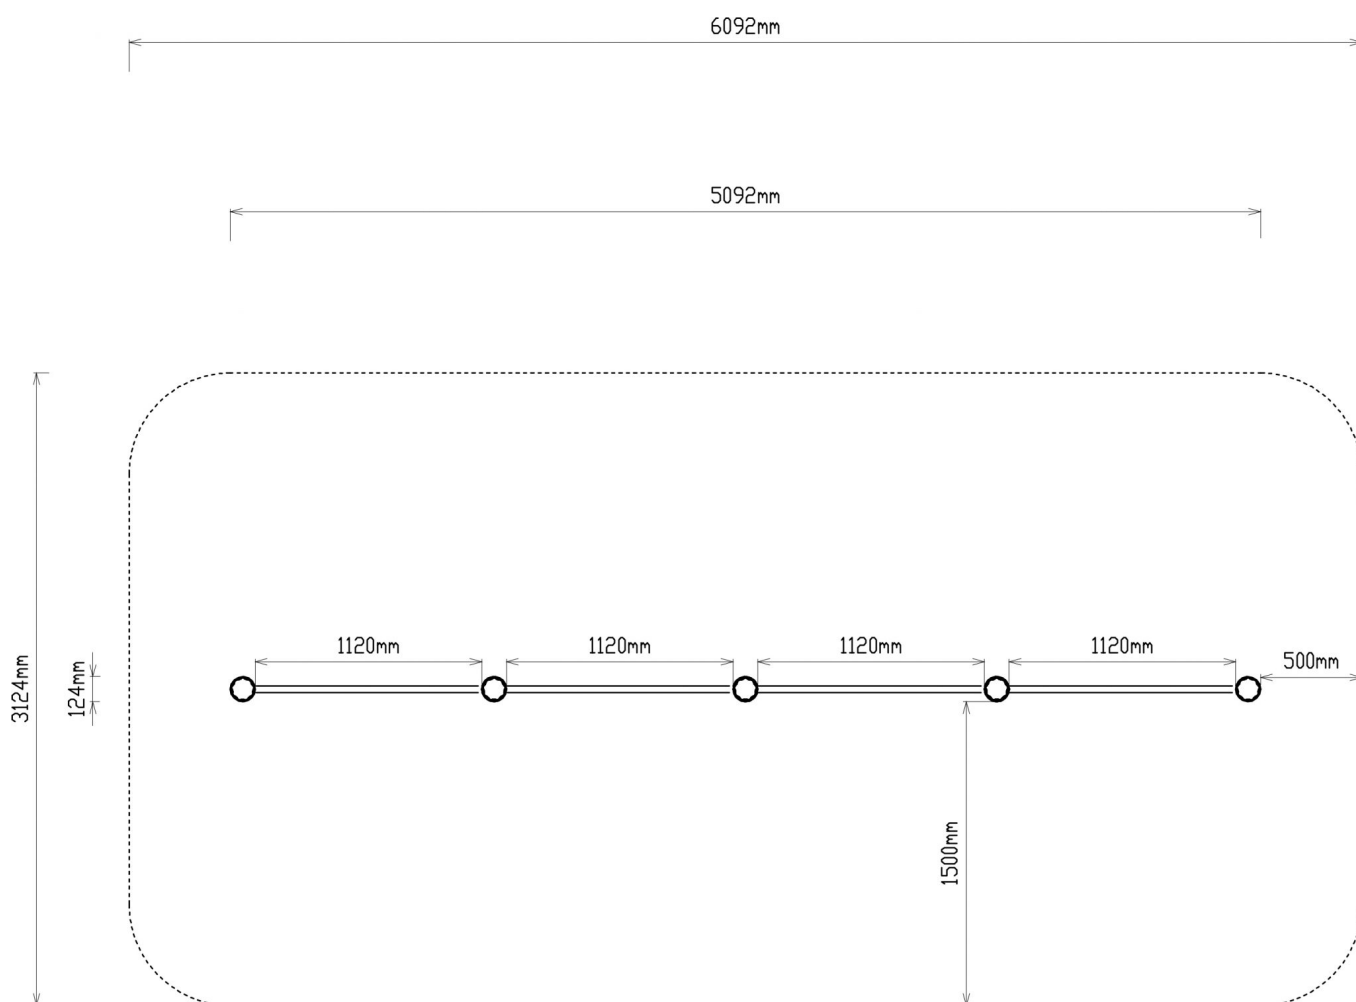

Technische tekeningen

Matenplan