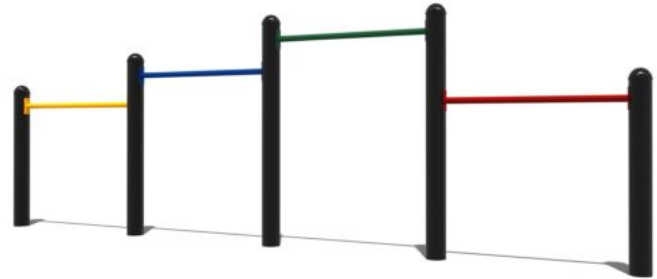

Toestel grootte

L	505 cm	X	B	12 cm	X	H	150 cm
---	--------	---	---	-------	---	---	--------

Productcode D-681

Beschrijving

Met dit vierdelige duikelrek op verschillende hoogteniveaus kunnen kinderen van verschillende leeftijden hun duikelkunstjes oefenen.

De aantrekkingskracht van het duikelrek

Maar liefst vier duikelstangen telt dit duikelrek dat nog altijd een zeer populair en betaalbaar speeltoestel is, vooral op het schoolplein en in de speeltuin. Op de een of andere manier heeft een duikelrek aantrekkingskracht voor kinderen. En het is ook nog eens een heel nuttig speeltoestel om de motoriek te oefenen. Kinderen hoeven niet op turnen om verschillende oefeningen op een duikelrek te maken. Spelenderwijs leren ze het koppeltje duikelen en andere kunstjes en trucjes. Durf is wel een goede eigenschap om te bezitten maar al doende worden kinderen steeds behendiger en krijgen ze steeds meer kracht.

Vierdelig duikelrek voor alle leeftijden

Dit vierdelige duikelrek is leuk voor jonge en oudere kinderen. Omdat de duikelstangen op verschillende hoogtes kunnen worden geplaatst, kunnen kinderen op jonge leeftijd al gebruik maken van het duikelrek. Het begint vaak met een beetje hangen maar door te oefenen en de kunst af te kijken van de oudere kinderen leren ze al snel verschillende kunstjes. Met een vierdelig duikelrek kunnen kinderen van verschillende leeftijden kunstjes op hun eigen niveau uitvoeren.

Strakke vormgeving

Het vierdelig duikelrek van TnT Speeltoestellen is modern en strak vormgegeven. Het frame is gemaakt van gegalvaniseerd staal en met een zwarte poedercoating afgewerkt. De paalkoppen en de duikelstangen zijn leverbaar in [verschillende kleuren](#). Welke dat zijn mag je zelf weten. Kies je voor één kleur van alle stangen of neem je voor iedere rekstok een andere kleur?