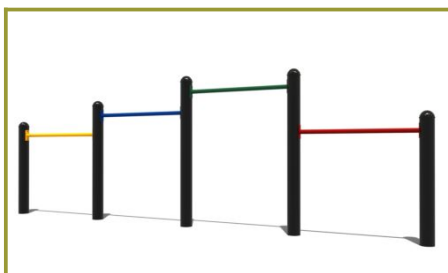

Duikelrek met 4 stangen

€857 excl. BTW

€1.036,97 incl. BTW

Toestelspecificaties

Toestel hoogte	Valhoogte	Valruimte
150 cm	140 cm	20 m²

Benodigde ruimte

L	605 cm	X	B	312 cm	X	H	150 cm

Toestel grootte

L	505 cm	X	B	12 cm	X	H	150 cm

Productcode D-681

Beschrijving

Met dit vierdelige duikelrek op verschillende hoogteniveaus kunnen kinderen van verschillende leeftijden hun duikelkunstjes oefenen.

De aantrekkingskracht van het duikelrek

Maar liefst vier duikelstangen telt dit duikelrek dat nog altijd een zeer populair en betaalbaar speeltoestel is, vooral op het schoolplein en in de speeltuin. Op de een of andere manier heeft een duikelrek aantrekkingskracht voor kinderen. En het is ook nog eens een heel nuttig speeltoestel om de motoriek te oefenen. Kinderen hoeven niet op turnen om verschillende oefeningen op een duikelrek te maken. Spelenderwijs leren ze het koppeltje duikelen en andere kunstjes en trucjes. Durf is wel een goede eigenschap om te bezitten maar al doende worden kinderen steeds behendiger en krijgen ze steeds meer kracht.

Vierdelig duikelrek voor alle leeftijden

Dit vierdelige duikelrek is leuk voor jonge en oudere kinderen. Omdat de duikelstangen op verschillende hoogtes kunnen worden geplaatst, kunnen kinderen op jonge leeftijd al gebruik maken van het duikelrek. Het begint vaak met een beetje hangen maar door te oefenen en de kunst af te kijken van de oudere kinderen leren ze al snel verschillende kunstjes. Met een vierdelig duikelrek kunnen kinderen van verschillende leeftijden kunstjes op hun eigen niveau uitvoeren.

Strakke vormgeving