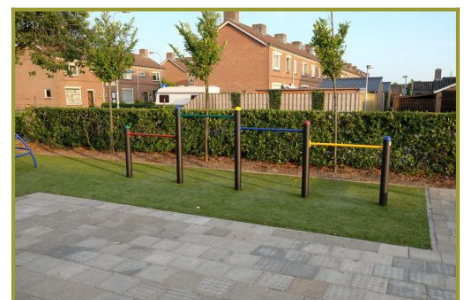

Duikelrek met 4 stangen

€857 excl. BTW

€1.036,97 incl. BTW

Toestelspecificaties

Toestel hoogte	Valhoogte	Valruimte
150 cm	140 cm	20 m²

Benodigde ruimte

L	605 cm	X	B	312 cm	X	H	150 cm

Toestel grootte

L	505 cm	X	B	12 cm	X	H	150 cm

Productcode D-681

Beschrijving

Met dit vierdelige duikelrek op verschillende hoogteniveaus kunnen kinderen van verschillende leeftijden hun duikelkunstjes oefenen.

De aantrekkingskracht van het duikelrek

Maar liefst vier duikelstangen telt dit duikelrek dat nog altijd een zeer populair en betaalbaar speeltoestel is, vooral op het schoolplein en in de speeltuin. Op de een of andere manier heeft een duikelrek aantrekkingskracht voor kinderen. En het is ook nog eens een heel nuttig speeltoestel om de motoriek te oefenen. Kinderen hoeven niet op turnen om verschillende oefeningen op een duikelrek te maken. Spelenderwijs leren ze het koppeltje duikelen en andere kunstjes en trucjes. Durf is wel een goede eigenschap om te bezitten maar al doende worden kinderen steeds behendiger en krijgen ze steeds meer kracht.

Vierdelig duikelrek voor alle leeftijden

Dit vierdelige duikelrek is leuk voor jonge en oudere kinderen. Omdat de duikelstangen op verschillende hoogtes kunnen worden geplaatst, kunnen kinderen op jonge leeftijd al gebruik maken van het duikelrek. Het begint vaak met een beetje hangen maar door te oefenen en de kunst af te kijken van de oudere kinderen leren ze al snel verschillende kunstjes. Met een vierdelig duikelrek kunnen kinderen van verschillende leeftijden kunstjes op hun eigen niveau uitvoeren.

Strakke vormgeving