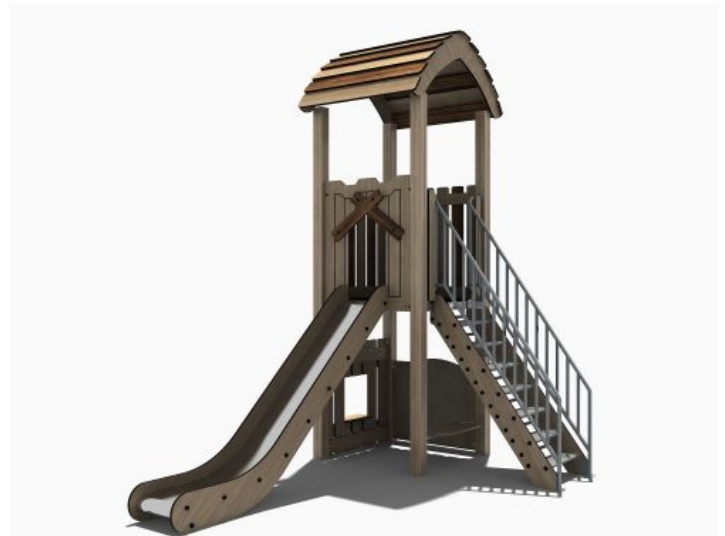

NA-204 Toestel met glijbaan, trap en dak.

Leeftijd tot 8 jaar

€11.900 excl. BTW

€14.399 incl. BTW

Toestelspecificaties

Toestel hoogte	Valhoogte	Valruimte
 400 cm	 150 cm	 39 m ²

Benodigde ruimte

L 712 cm	X	B 536 cm	X	H 400 cm
-----------------	---	-----------------	---	-----------------

Toestel grootte

L 362 cm	X	B 236 cm	X	H 400 cm
-----------------	---	-----------------	---	-----------------

Productcode NA-204

Beschrijving

Deze duurzame glijbaan uit de Nature line heeft een vaste trap naar een platform van 150cm en een rvs glijbaan. Een ideaal speeltoestel voor de jongste kinderen op een kinderdagverblijf en de laagste groepen van de basisschool.

Nature line speeltoestel met roestvast stalen glijbaan

Deze glijbaan combineert de uitstraling van hout met het duurzame van metaal en kunststof. Alle onderdelen die niet van rvs zijn gemaakt, hebben de houtlook. Deze glijbaan heeft een robuuste trap naar boven met een rvs leuning waar je je goed aan vast kunt houden. Het platform van 150 cm is omringd door spijlwanden. De rvs glijbaan met opstaande rand zorgt voor een veilige gang naar beneden. Deze gecertificeerde glijbaan biedt ook de jongste kinderen de mogelijkheid met een veilig gevoel alleen naar boven te klimmen en naar beneden te glijden zonder begeleidende hulp.

Glijbaan voor op gras

Met een valhoogte van 150 cm mag deze glijbaan op natuurlijk gras geplaatst worden (wel afhankelijk van de ondergrond onder het gras). In de categorie [glijbanen](#) vind je nog veel meer kunststof en rvs glijbanen, bekijk de verschillende mogelijkheden.