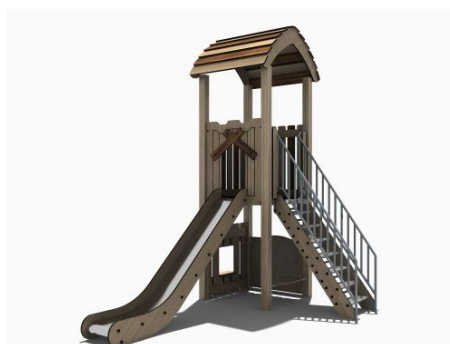

NA-204 Toestel met glijbaan, trap en dak.

Leeftijd tot 8 jaar

€11.900 excl. BTW

€14.399 incl. BTW

Toestelspecificaties

Toestel hoogte	Valhoogte	Valruimte
400 cm	150 cm	39 m²

Benodigde ruimte

L 712 cm	X	B 536 cm	X	H 400 cm

Toestel grootte

L 362 cm	X	B 236 cm	X	H 400 cm

Productcode NA-204

Beschrijving

Deze duurzame glijbaan uit de Nature line heeft een vaste trap naar een platform van 150cm en een rvs glijbaan. Een ideaal speeltoestel voor de jongste kinderen op een kinderdagverblijf en de laagste groepen van de basisschool.

Nature line speeltoestel met roestvast stalen glijbaan

Deze glijbaan combineert de uitstraling van hout met het duurzame van metaal en kunststof. Alle onderdelen die niet van rvs zijn gemaakt, hebben de houtlook. Deze glijbaan heeft een robuuste trap naar boven met een rvs leuning waar je je goed aan vast kunt houden. Het platform van 150 cm is omringd door spijlwanden. De rvs glijbaan met opstaande rand zorgt voor een veilige gang naar beneden. Deze gecertificeerde glijbaan biedt ook de jongste kinderen de mogelijkheid met een veilig gevoel alleen naar boven te klimmen en naar beneden te glijden zonder begeleidende hulp.

Glijbaan voor op gras

Met een valhoogte van 150 cm mag deze glijbaan op natuurlijk gras geplaatst worden (wel afhankelijk van de ondergrond onder het gras). In de categorie [glijbanen](#) vind je nog veel meer kunststof en rvs glijbanen, bekijk de verschillende mogelijkheden.

Foto's