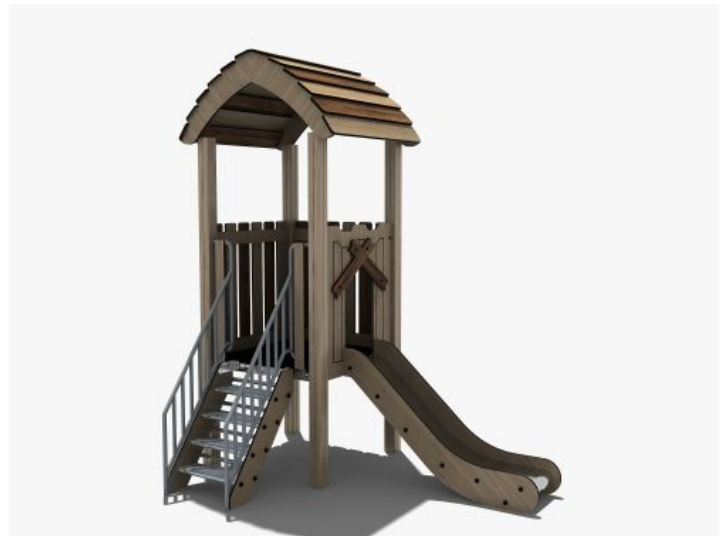

## Toestelspecificaties

Toestel hoogte	Valhoogte	Valruimte
 340 cm	 90 cm	 32 m <sup>2</sup>

Benodigde ruimte

<b>L</b> 631 cm	X	<b>B</b> 495 cm	X	<b>H</b> 340 cm
-----------------	---	-----------------	---	-----------------

Toestel grootte

<b>L</b> 281 cm	X	<b>B</b> 195 cm	X	<b>H</b> 340 cm
-----------------	---	-----------------	---	-----------------

Productcode NA-1102

## Beschrijving

Deze duurzame glijbaan uit de Nature line heeft een vaste trap naar een laag platform en een rvs glijbaan. Een ideaal speeltoestel voor de jongste kinderen op een kinderdagverblijf en de laagste groepen van de basisschool.

### Nature line speeltoestel met roestvast stalen glijbaan

Deze glijbaan combineert de uitstraling van hout met het duurzame van metaal en kunststof. Alle onderdelen die niet van rvs zijn gemaakt, hebben de houtlook. Deze glijbaan heeft een robuuste trap naar boven met een rvs leuning waar je je goed aan vast kunt houden. Het lage platform van 90 cm is omringd door spijlwanden. De rvs glijbaan met opstaande rand zorgt voor een veilige gang naar beneden. Deze gecertificeerde glijbaan biedt ook de jongste kinderen de mogelijkheid met een veilig gevoel alleen naar boven te klimmen en naar beneden te glijden zonder begeleidende hulp.