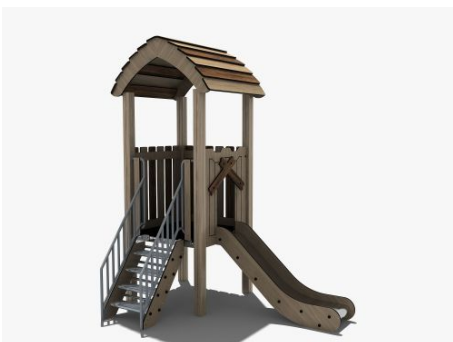

NA-1102 Toestel met glijbaan, trap en dak.

Leeftijd tot 8 jaar

€8.270 excl. BTW

€10.006,70 incl. BTW

Toestelspecificaties

Toestel hoogte	Valhoogte	Valruimte
340 cm	90 cm	32 m²

Benodigde ruimte

L 631 cm	X	B 495 cm	X	H 340 cm

Toestel grootte

L 281 cm	X	B 195 cm	X	H 340 cm

Productcode NA-1102

Beschrijving

Deze duurzame glijbaan uit de Nature line heeft een vaste trap naar een laag platform en een rvs glijbaan. Een ideaal speeltoestel voor de jongste kinderen op een kinderdagverblijf en de laagste groepen van de basisschool.

Nature line speeltoestel met roestvast stalen glijbaan

Deze glijbaan combineert de uitstraling van hout met het duurzame van metaal en kunststof. Alle onderdelen die niet van rvs zijn gemaakt, hebben de houtlook. Deze glijbaan heeft een robuuste trap naar boven met een rvs leuning waar je je goed aan vast kunt houden. Het lage platform van 90 cm is omringd door spijlwanden. De rvs glijbaan met opstaande rand zorgt voor een veilige gang naar beneden. Deze gecertificeerde glijbaan biedt ook de jongste kinderen de mogelijkheid met een veilig gevoel alleen naar boven te klimmen en naar beneden te glijden zonder begeleidende hulp.

Glijbaan voor op gras

Met een valhoogte van 90 cm mag deze glijbaan op natuurlijk gras geplaatst worden (wel afhankelijk van de ondergrond onder het gras). In de categorie [glijbanen](#) vind je nog veel meer kunststof en rvs glijbanen, bekijk de verschillende mogelijkheden.

Foto's