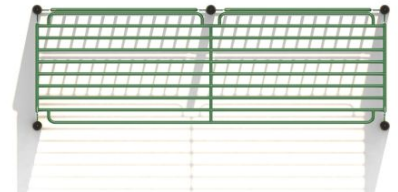

VBD 300x180

€2.895 excl. BTW

€3.502,95 incl. BTW

Toestelspecificaties

Toestel grootte

L 300 cm X B 100 cm X H 180 cm

Productcode VBD 300x180

Foto's

Technische tekeningen

Matenplan

Palenplan

TnT speeltoestellen

Spelen met kleur zonder extra kosten

Kleuren spelen een belangrijke rol in een mensenleven, bewust en onbewust. Houd bij de inrichting van een speelplek daarom rekening met de kleurbeleving van kinderen. Bij TnT mag je zelf de kleuren van je speeltoestel bepalen. Kies voor kleuren die passen bij de leeftijdsgroep van de kinderen, aansluiten op je huisstijl of opgaan in de omgeving. Het aanpassen van de kleuren is een gratis service.

Ronde palen / staanders, Bovenbalk, Wip-balk, Schommelstelling

90mm of 114mm gegalvaniseerd gepoedercoat staal met antiroest afwerking

Vierkante (natuurlijke) palen / staanders

100mm x 100mm aluminium 3,5mm dik

Wanden, Zitjes

Standaard wanden en zitjes: PE board

HPL wanden: 15mm HPL panelen

Glijbanen

RVS: Roestvrij staal

Kunststof: Gerecycled LLDEP 10mm zonbestendig plastic in mallen vorm gegeven

HPL: 2mm roestvrij staal met 15mm HPL panelen