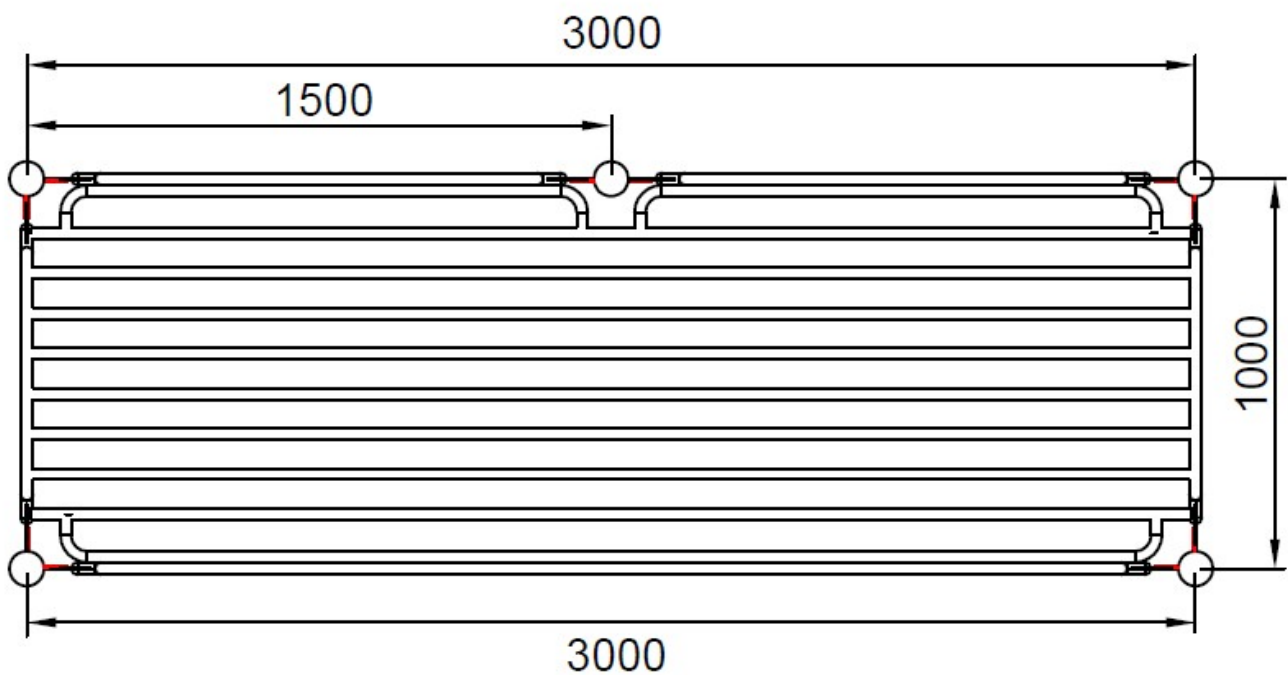

Technische tekeningen

Matenplan