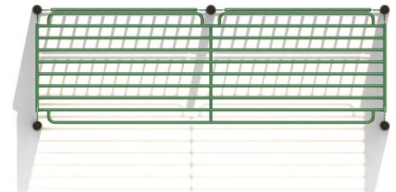

VBD 300x180

€2.895 excl. BTW

€3.502,95 incl. BTW

Toestelspecificaties

Toestel grootte

L 300 cm X B 100 cm X H 180 cm

Productcode VBD 300x180

Foto's

TnT speeltoestellen

Spelen met kleur zonder extra kosten

Kleuren spelen een belangrijke rol in een mensenleven, bewust en onbewust. Houd bij de inrichting van een speelplek daarom rekening met de kleurbeleving van kinderen. Bij TnT mag je zelf de kleuren van je speeltoestel bepalen. Kies voor kleuren die passen bij de leeftijdsgroep van de kinderen, aansluiten op je huisstijl of opgaan in de omgeving. Het aanpassen van de kleuren is een gratis service.

Ronde palen / staanders, Bovenbalk, Wip-balk, Schommelstelling

90mm of 114mm gegalvaniseerd gepoedercoat staal met antiroest afwerking

Vierkante (natuurlijke) palen / staanders

100mm x 100mm aluminium 3,5mm dik

Wanden, Zitjes

Standaard wanden en zitjes: PE board

HPL wanden: 15mm HPL panelen

Glijbanen

RVS: Roestvrij staal

Kunststof: Gerecycled LLDEP 10mm zonbestendig plastic in mallen vorm gegeven

HPL: 2mm roestvrij staal met 15mm HPL panelen