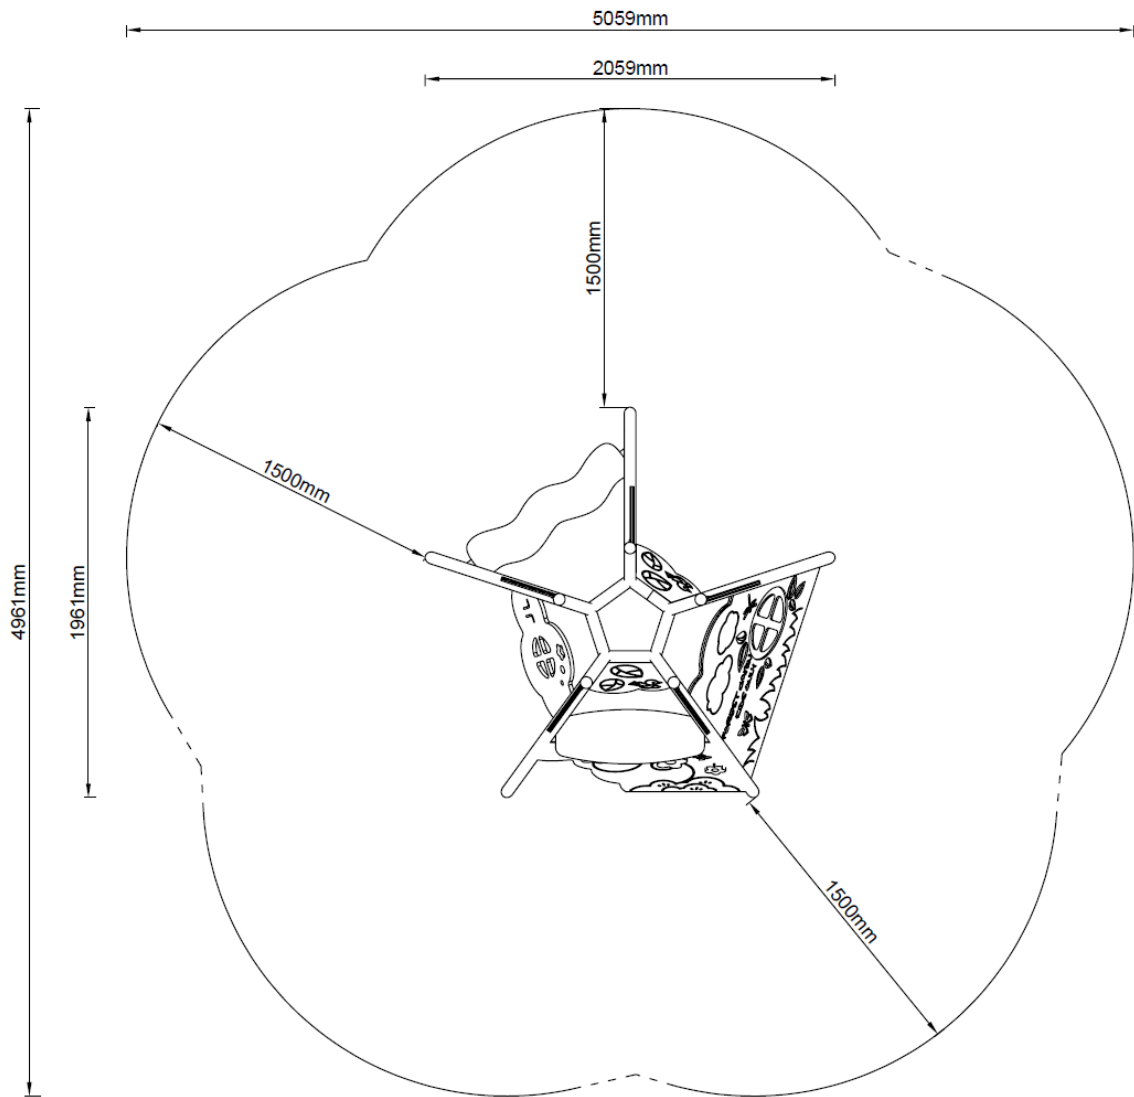

Technische tekeningen

Matenplan