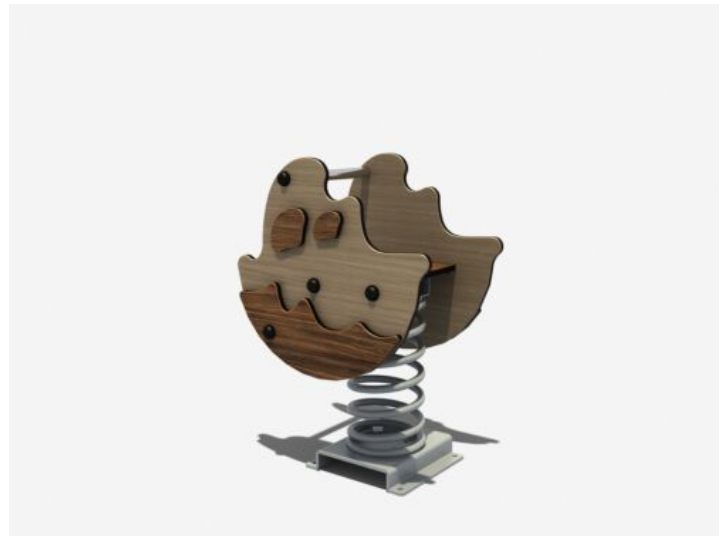

Toestel grootte

<b>L</b> 59 cm	X	<b>B</b> 42 cm	X	<b>H</b> 78 cm
----------------	---	----------------	---	----------------

Productcode NA-501

## Beschrijving

Dit veertoestel is helemaal uitgevoerd in de look en feel van onze Nature line speeltoestellen. Een rustige uitstraling door het natuurlijke kleurgebruik en geschikt voor de allerkleinsten.

### Nature line veertoestel voor de allerkleinsten

We hebben er nog geen naam aan kunnen geven. Want waar lijkt dit veerfiguur eigenlijk op? Is het een walvis of toch meer een monster? Maar het gaat natuurlijk om de functie van dit mooie veertoestel. Je kunt er namelijk heerlijk op wiebelen. En door de hogere zijwanden is deze veerwip ook geschikt voor de allerkleinsten. Je kunt de kinderen er inzetten en ze zitten veilig en beschermd. Uitvallen is eigenlijk niet mogelijk. Bovendien beginnen kinderen door het wiegen op dit veertoestel al vroeg hun balans en coördinatie te ontwikkelen.

## Betaalbare speeltoestellen

Veerfiguren zijn gewilde speeltoestellen op een kinderdagverblijf of peuterspeelzaal. Veerbeesten nemen weinig ruimte in en mogen op gras geplaatst worden. En voor de prijs hoeft je het ook niet te laten. Ben je op zoek naar een zeer betaalbaar veertoestel? Kies dan uit het ruime assortiment [veerwippen](#) van TnT Speeltoestellen. Er is vast wel een leuk veerfiguur van je keuze bij.