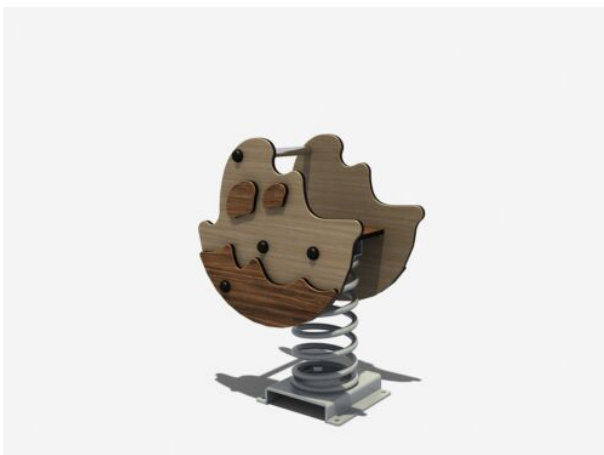

Veertoestel

Leeftijd tot 8 jaar

€615 excl. BTW

€744,15 incl. BTW

Toestelspecificaties

Toestel hoogte	Valhoogte	Valruimte
78 cm	62 cm	13 m²

Benodigde ruimte

L 359 cm	X	B 342 cm	X	H 78 cm

Toestel grootte

L 59 cm	X	B 42 cm	X	H 78 cm

Productcode NA-501

Beschrijving

Dit veertoestel is helemaal uitgevoerd in de look en feel van onze Nature line speeltoestellen. Een rustige uitstraling door het natuurlijke kleurgebruik en geschikt voor de allerkleinsten.

Nature line veertoestel voor de allerkleinsten

We hebben er nog geen naam aan kunnen geven. Want waar lijkt dit veerfiguur eigenlijk op? Is het een walvis of toch meer een monster? Maar het gaat natuurlijk om de functie van dit mooie veertoestel. Je kunt er namelijk heerlijk op wiebelen. En door de hogere zijwanden is deze veerwip ook geschikt voor de allerkleinsten. Je kunt de kinderen er inzetten en ze zitten veilig en beschermd. Uitvallen is eigenlijk niet mogelijk. Bovendien beginnen kinderen door het wiegen op dit veertoestel al vroeg hun balans en coördinatie te ontwikkelen.

Betaalbare speeltoestellen

Veerfiguren zijn gewilde speeltoestellen op een kinderdagverblijf of peuterspeelzaal. Veerbeesten nemen weinig ruimte in en mogen op gras geplaatst worden. En voor de prijs hoeft je het ook niet te laten. Ben je op zoek naar een zeer betaalbaar veertoestel? Kies dan uit het ruime assortiment [veerwippen](#) van TnT Speeltoestellen. Er is vast wel een leuk veerfiguur van je keuze bij.

Foto's