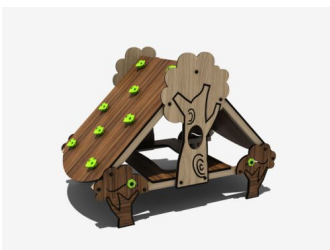

Speelhuis met klimgrepen op het dak

Leeftijd tot 8 jaar

€3.490 excl. BTW

€4.222,90 incl. BTW

Toestelspecificaties

Toestel hoogte	Valhoogte	Valruimte
138 cm	138 cm	22 m²

Benodigde ruimte

L 505 cm	X	B 424 cm	X	H 138 cm

Toestel grootte

L 205 cm	X	B 124 cm	X	H 138 cm

Productcode NA-KS001

Beschrijving

Het Nature line speelhuis met klimwanden uitgevoerd in een houtlook, heeft een natuurlijke uitstraling en past prima op een groene speelplek.

Nature line speelhuis met klimwanden

Het lijkt net een huisje uit een sprookje, dit Nature line speelhuis! Het zijn dan ook de details die dit speelhuis zo leuk maken. Neem nu bijvoorbeeld de vier poten. Die zijn in de vorm van een boom. En ook op de voor- en achterzijde van het speelhuis komt deze boom in een grotere vorm terug. De schuine dakplaten zijn voorzien van kunststof klimgrepen om naar boven te klimmen. En de totale hoogte van 138 cm is goed te overzien. In het huisje zijn twee bankjes gemonteerd.

Rollenspel

Dit leuke speelhuis in piramidevorm is niet alleen leuk om tegenop te klimmen, het is ook een leuk huisje om in te gaan zitten. Hiervoor zijn twee bankjes in het huisje gemaakt. Het huisje geeft aanleiding tot allerlei rollenspellen hetgeen uitstekend past bij de belevingswereld van jonge kinderen. Een uitstekende keuze voor een kinderopvang en op het schoolplein. Het huisje mag op gras geplaatst worden.

Foto's