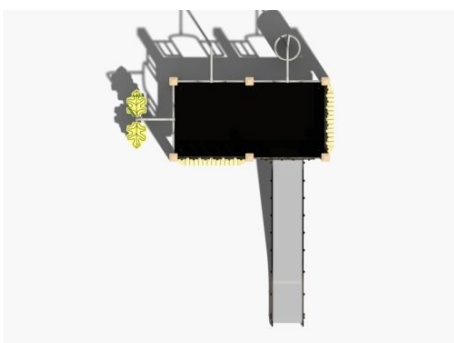

L 773 cm	X	B 592 cm	X	H 300 cm
-----------------	----------	-----------------	----------	-----------------

Toestel grootte

L 423 cm	X	B 292 cm	X	H 300 cm
-----------------	----------	-----------------	----------	-----------------

Productcode NA-222

Beschrijving

Met dit Nature line combinatietoestel combineer je speelplezier met een plekje om even weg te kruipen. Hoe leuk is dat?

Groot platform met leuke speelelementen

Dit combinatietoestel heeft een dubbel vierkant platform dat aan elkaar is vastgemaakt. Zo bied je een groot speelveld boven. Door de ruime afmeting kun je er ook leuke speelelementen aan bevestigen. Zo vind je er een stang met stepjes en een spiraal om naar de hoge vloer te klimmen. Boven kies je voor de robuuste rvs glijbaan of je laat je als een brandweerman zakken via de rvs glijstang. Onder het speeltoestel zijn tussen de staanders nog twee bankjes gemaakt. Een mooi plekje om even lekker weg te kruipen.

Nature line in duurzame materialen

Dit combinatietoestel behoort tot de Nature line serie. In deze lijn hebben we aluminium staanders gebruikt die lijken op houten palen. Ook het plaatmateriaal van HPL heeft deze houtlook-uitstraling. Daarnaast zijn rvs speelelementen toegevoegd. De materialen van dit speeltoestel zijn bijzonder duurzaam en geschikt voor intensief gebruik. Dit professionele combinatietoestel voldoet daarmee aan alle Europese normen volgens EN-1176.

Foto's

Technische tekeningen

Matenplan