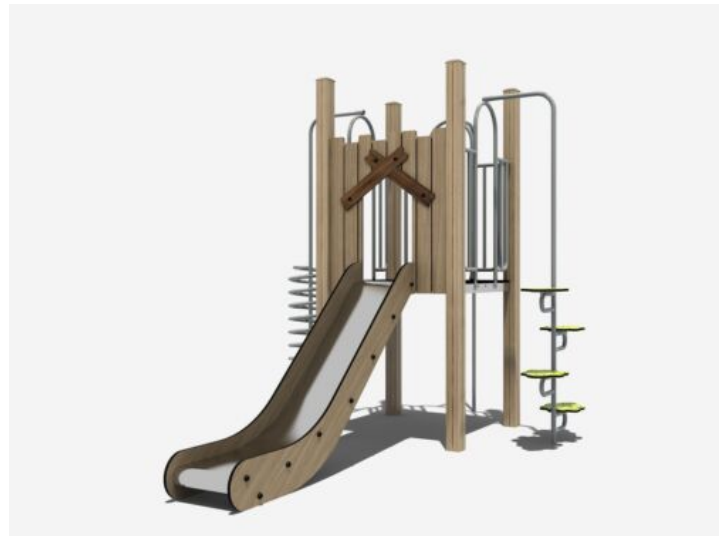

Combinatietoestel met RVS glijbaan

Leeftijd van 4 tot 12 jaar

€5.890 excl. BTW

€7.126,90 incl. BTW

Toestelspecificaties

Toestel hoogte	Valhoogte	Valruimte
 280 cm	 120 cm	 39 m ²

Benodigde ruimte

L 720 cm	X	B 545 cm	X	H 280 cm
-----------------	---	-----------------	---	-----------------

Toestel grootte

L 370 cm	X	B 245 cm	X	H 280 cm
-----------------	---	-----------------	---	-----------------

Productcode NA-202

Beschrijving

Op zoek naar een glijbaan met meer uitdaging? Dan is dit speeltoestel echt wat voor jou? Dit combinatietoestel met rvs glijbaan behoort tot het Nature line assortiment door zijn natuurlijke uitstraling in een houtlook.

Glijbaan plus

Deze glijbaan is ook een klimtoestel. Want voordat je naar beneden kunt glijden moet je eerst klimmen. Hiervoor zijn aan het platform een spiraal en een stang met stepjes gemaakt. En dit combinatietoestel heeft niet alleen een rvs glijbaan maar ook nog een uitdagende glijstang voor de afdaling naar beneden.

Compact combinatietoestel

Dit speeltoestel is bijzonder geschikt voor op het schoolplein en in de speeltuin in de wijk. Het is compact van opzet omdat alle speelelementen aan hetzelfde platform zijn bevestigd. Op deze manier haal je alle mogelijkheden uit het platform en bespaar je ruimte terwijl je toch voor optimaal speelplezier zorgt.