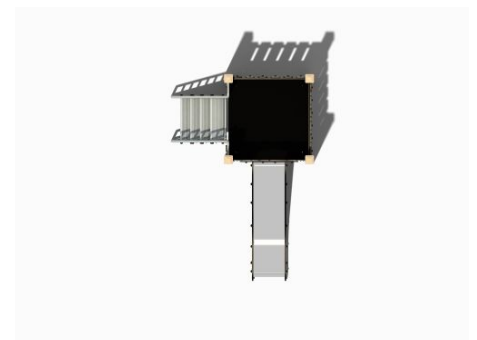

Combinatietoestel met RVS glijbaan en trap

Leeftijd tot 8 jaar

€5.955 excl. BTW

€7.205,55 incl. BTW

Toestelspecificaties

Toestel hoogte	Valhoogte	Valruimte
240 cm	90 cm	32 m²

Benodigde ruimte

L 631 cm	X	B 495 cm	X	H 240 cm

Toestel grootte

L 281 cm	X	B 195 cm	X	H 240 cm

Productcode NA-1101

Beschrijving

Deze duurzame glijbaan uit de Nature line heeft een vaste trap naar een laag platform en een rvs glijbaan. Een ideaal speeltoestel voor de jongste kinderen op een kinderdagverblijf en de laagste groepen van de basisschool.

Nature line speeltoestel met roestvast stalen glijbaan

Deze glijbaan combineert de uitstraling van hout met het duurzame van metaal en kunststof. Alle onderdelen die niet van rvs zijn gemaakt, hebben de houtlook. Deze glijbaan heeft een robuuste trap naar boven met een rvs leuning waar je je goed aan vast kunt houden. Het lage platform van 90 cm is omringd door spijlwanden. De rvs glijbaan met opstaande rand zorgt voor een veilige gang naar beneden. Deze gecertificeerde glijbaan biedt ook de jongste kinderen de mogelijkheid met een veilig gevoel alleen naar boven te klimmen en naar beneden te glijden zonder begeleidende hulp.

Glijbaan voor op gras

Met een valhoogte van 90 cm mag deze glijbaan op natuurlijk gras geplaatst worden (wel afhankelijk van de ondergrond onder het gras). In de categorie [glijbanen](#) vind je nog veel meer kunststof en rvs glijbanen, bekijk de verschillende mogelijkheden.

Foto's