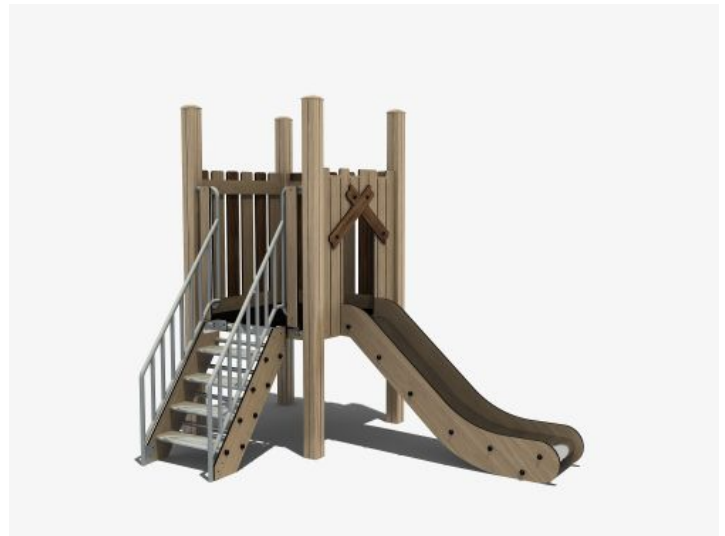

Combinatietoestel met RVS glijbaan en trap

Leeftijd tot 8 jaar

€5.955 excl. BTW

€7.205,55 incl. BTW

Toestelspecificaties

| | | |
|--|---|---|
| Toestel hoogte | Valhoogte | Valruimte |
|  240 cm |  90 cm |  32 m ² |

Beschrijving

Deze duurzame glijbaan uit de Nature line heeft een vaste trap naar een laag platform en een rvs glijbaan. Een ideaal speeltoestel voor de jongste kinderen op een kinderdagverblijf en de laagste groepen van de basisschool.

Nature line speeltoestel met roestvast stalen glijbaan

Deze glijbaan combineert de uitstraling van hout met het duurzame van metaal en kunststof. Alle onderdelen die niet van rvs zijn gemaakt, hebben de houtlook. Deze glijbaan heeft een robuuste trap naar boven met een rvs leuning waar je je goed aan vast kunt houden. Het lage platform van 90 cm is omringd door spijlwanden. De rvs glijbaan met opstaande rand zorgt voor een veilige gang naar beneden. Deze gecertificeerde glijbaan biedt ook de jongste kinderen de mogelijkheid met een veilig gevoel alleen naar boven te klimmen en naar beneden te glijden zonder begeleidende hulp.