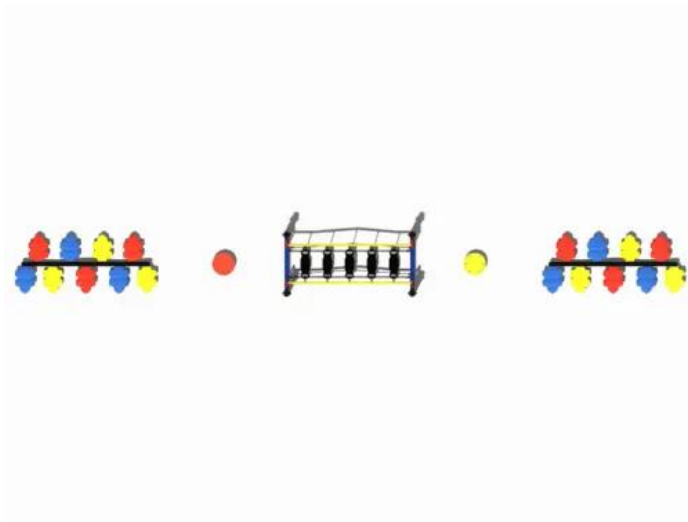

Foto's

Technische tekeningen

Matenplan