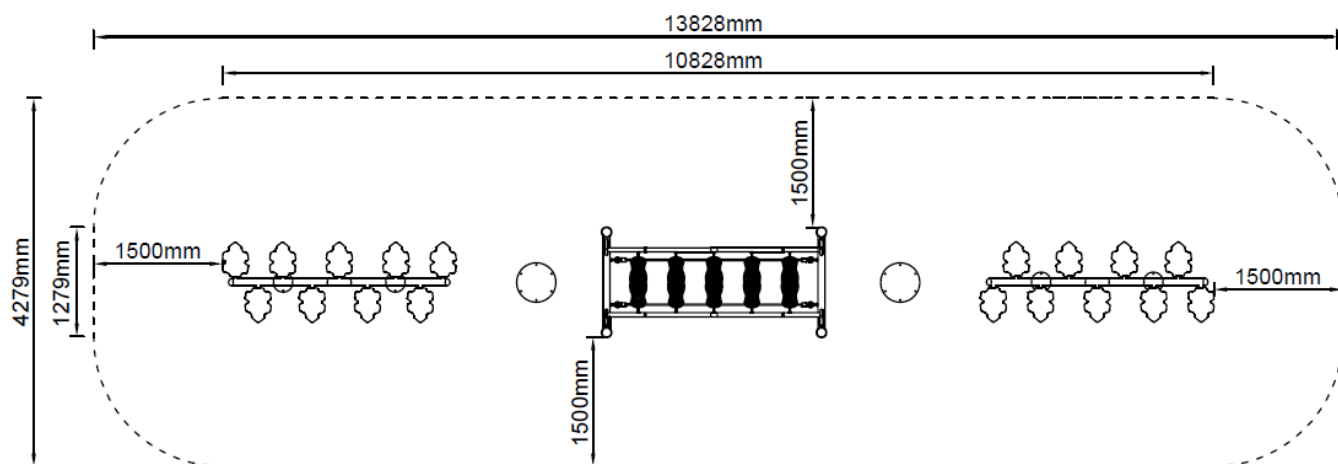

Technische tekeningen

Matenplan