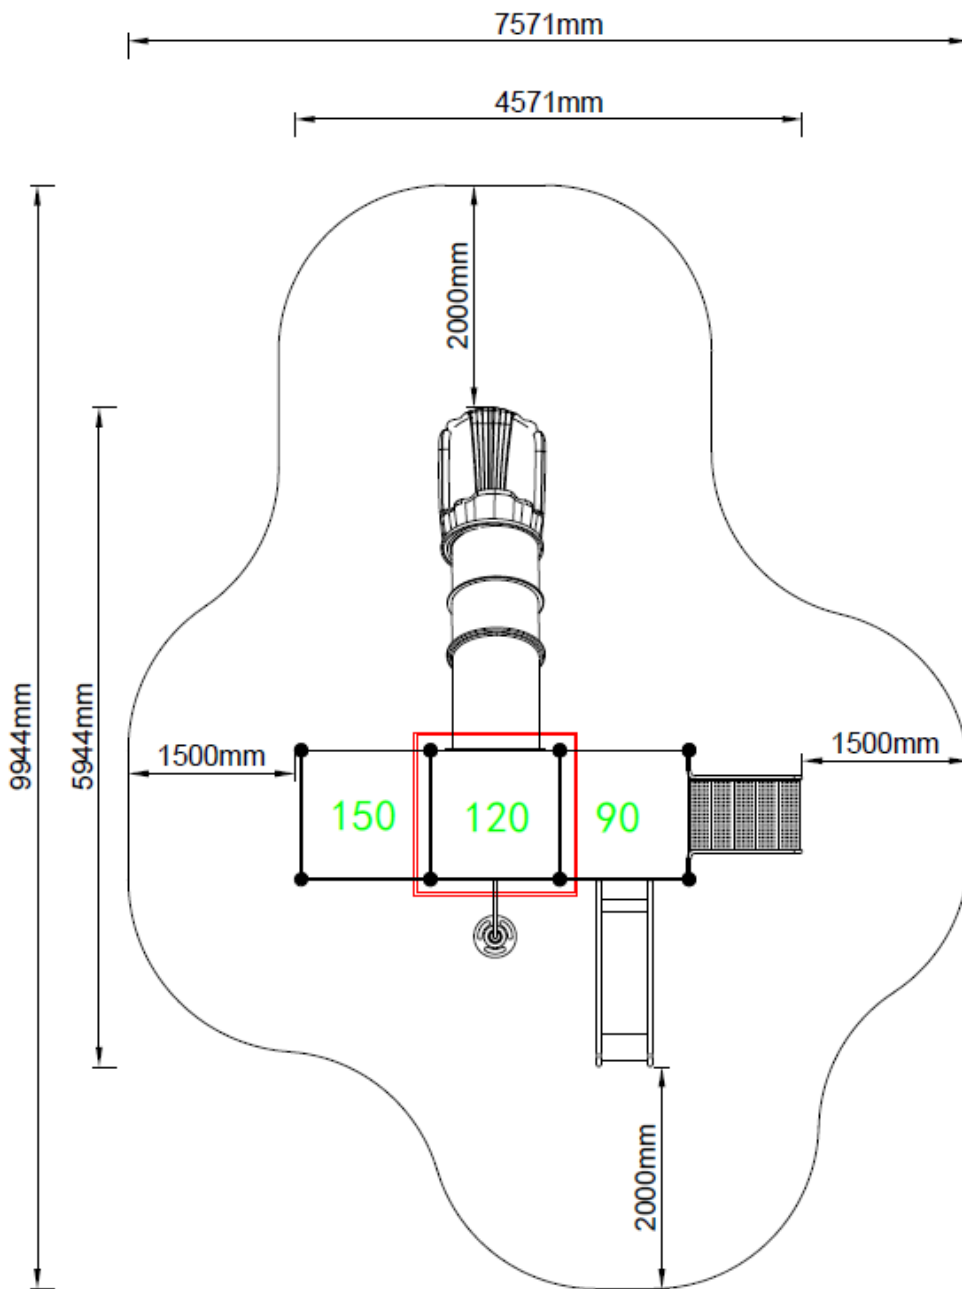

Technische tekeningen

Matenplan