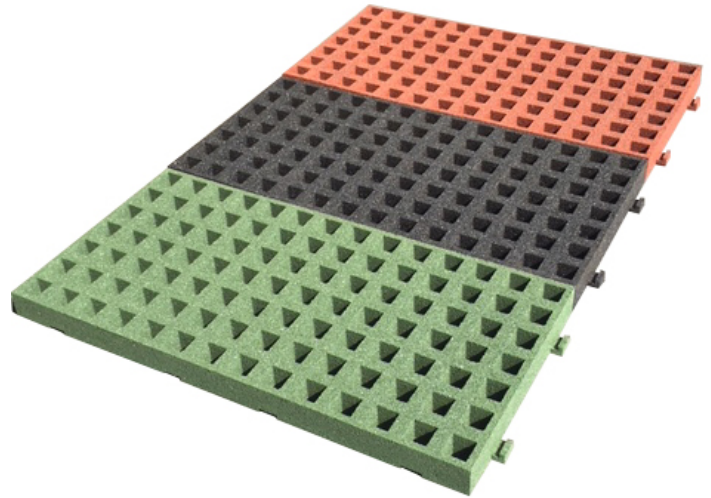

Rubber Grastegel- Doorgroeimat 65mm

€35 excl. BTW

€42,35 incl. BTW

Toestelspecificaties

Valhoogte

↓ 220 cm

Productcode RTG-65mm

Beschrijving

Afmeting 100 x 50 x 6,5 cm

De Gras doorgroeitegels zijn leverbaar in 3 kleuren zwart-groen en rood.

De grastegels worden 8-10 cm onder de grasmat gelegd om diepe kuilen te voorkomen.

Ook zorgen de grastegels ervoor dat er in het plantsoen een hogere valhoogte gehaald kan worden.

Foto's