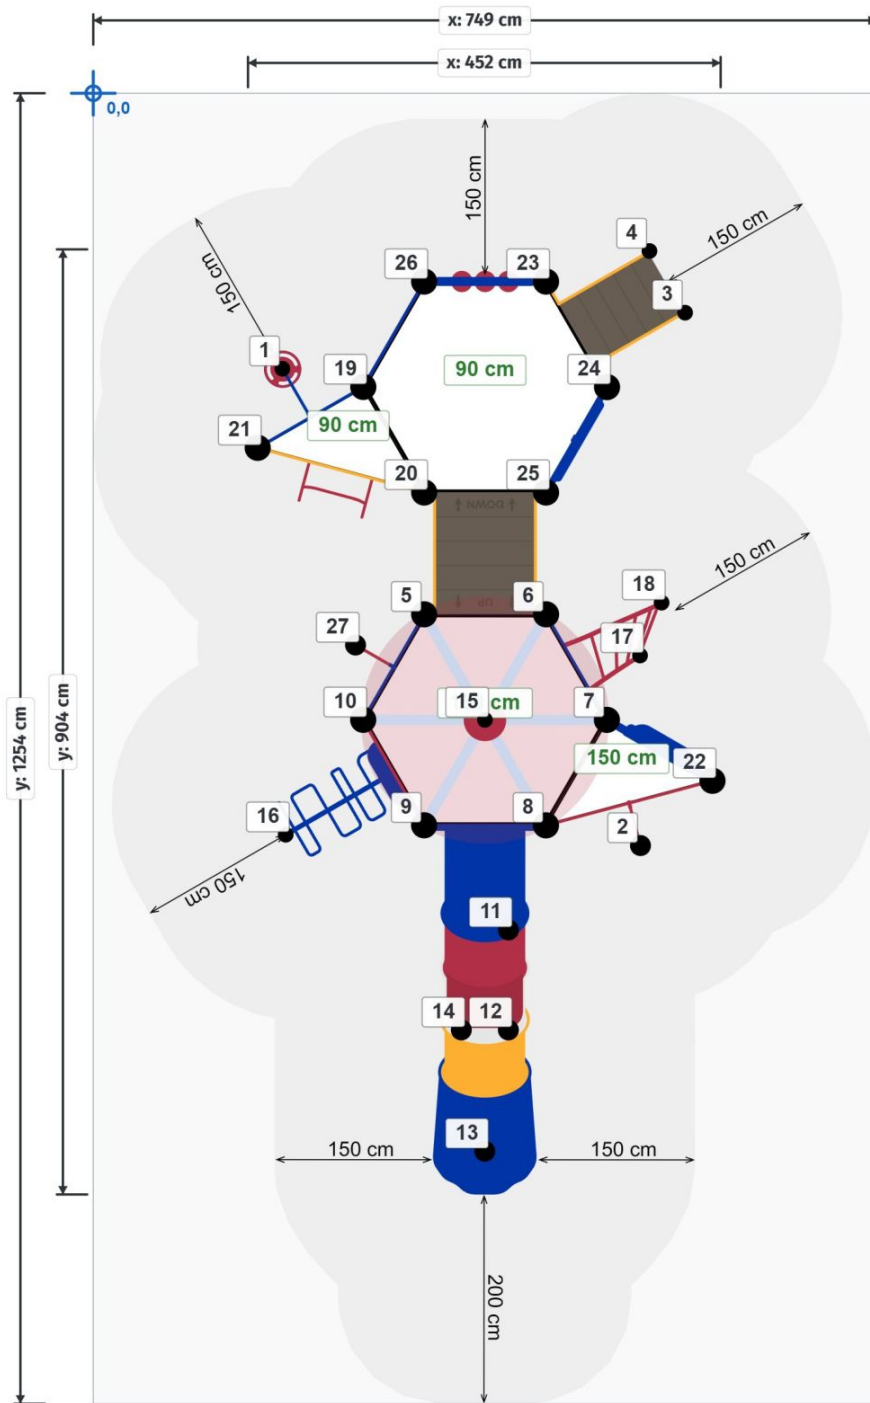

Technische tekeningen

Matenplan